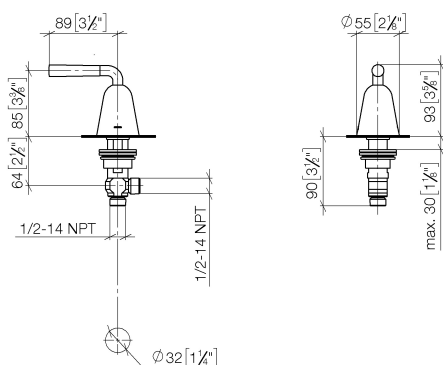

Умывальник - DOMICIL

Вентиль боковой запирание вправо горячий - хром/черный матовый

Артикульный номер: 20 000 901-50

- диаметр сверлёного отверстия 32 мм
- розетка Ø 55 мм
- Группа смесителей согл. DIN 4109: 1
- Для монтажа на стальной раковине закажите кольцо 09 28 10 043 90.

хром/черный матовый

размерный чертеж

mm [inches]

Все величины в мм / дюймах = мм x 0,0394