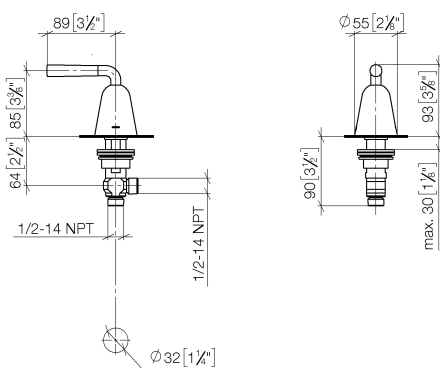

Умывальник - DOMICIL

Вентиль боковой заправление вправо горячий - хром/черный матовый

Артикульный номер: 20 000 901-50

- диаметр сверлёного отверстия 32 мм
- розетка Ø 55 мм
- Группа смесителей согл. DIN 4109: 1
- Для монтажа на стальной раковине закажите кольцо 09 28 10 043 90.

хром/черный матовый

размерный чертеж

mm [inches]

Все величины в мм / дюймах = мм x 0,0394

Умывальник - DOMICIL

Вентиль боковой заперение вправо горячий - хром/черный матовый

Артикульный номер: 20 000 901-50

график расхода

Умывальник - DOMICIL

Вентиль боковой запираение вправо горячий - хром/черный матовый

Артикульный номер: 20 000 901-50

Другие варианты поверхностей

хром

20 000 901-00

Champagne / черный
матовый