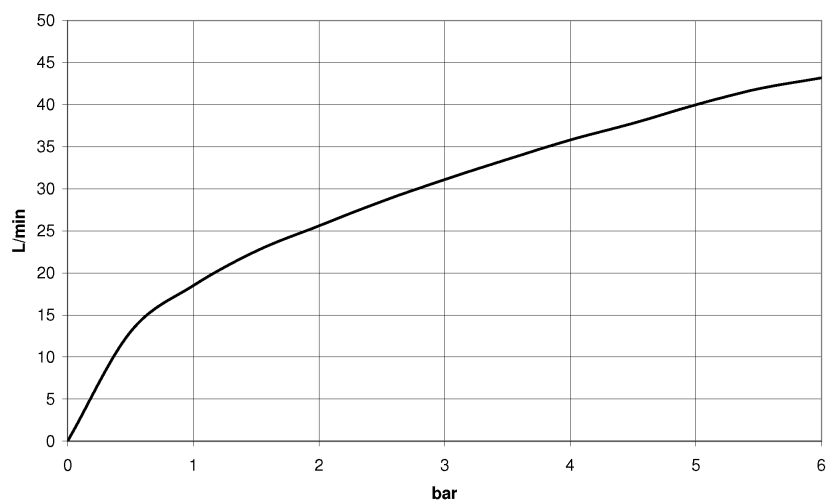

Умывальник - DOMICIL

Вентиль боковой заправление вправо горячий - хром/черный матовый

Артикульный номер: 20 000 901-50

- диаметр сверлёного отверстия 32 мм
- розетка Ø 55 мм
- Группа смесителей согл. DIN 4109: 1
- Для монтажа на стальной раковине закажите кольцо 09 28 10 043 90.

хром/черный матовый

размерный чертеж

mm [inches]

Все величины в мм / дюймах = мм x 0,0394

Умывальник - DOMICIL

Вентиль боковой заперение вправо горячий - хром/черный матовый

Артикульный номер: 20 000 901-50

график расхода

Умывальник - DOMICIL

Вентиль боковой запираение вправо горячий - хром/черный матовый

Артикульный номер: 20 000 901-50

Другие варианты поверхностей

хром

20 000 901-00

Champagne / черный
матовый