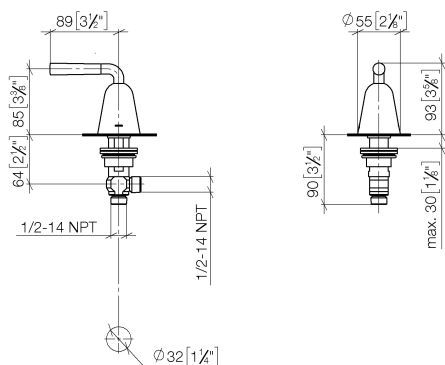

Умывальник - DOMICIL

Вентиль боковой запертие вправо горячий - хром/черный матовый

Артикульный номер: 20 000 901-50

- диаметр сверлёного отверстия 32 мм
- розетка Ø 55 мм
- Группа смесителей согл. DIN 4109: 1
- Для монтажа на стальной раковине закажите кольцо 09 28 10 043 90.

хром/черный матовый

размерный чертеж

mm [inches]

Все величины в мм / дюймах = мм x 0,0394

Умывальник - DOMICIL

Вентиль боковой заперение вправо горячий - хром/черный матовый

Артикульный номер: 20 000 901-50

график расхода

Умывальник - DOMICIL

Вентиль боковой заперие вправо горячий - хром/черный матовый

Артикульный номер: 20 000 901-50

Другие варианты поверхностей

хром

20 000 901-00

Champagne / черный
матовый

20 000 901-98

Другие поверхности по запросу (x-tra Service)

Спецификация запасных частей

№	Артикульный №	Наименование	Расходуемое кол-во
1	90 20 90 015 00-00	Ручка 138 x 88 x 90 мм - хром	1
2	09 27 90 013-00	крышка Ø 55 x 65,3 мм - хром	1
3	09 31 11 055 90	Крепление M4 x 3,5 мм -	1
4	09 14 15 021 90	кольцо Ø 19,5 x 5,4 мм -	1
5	09 12 12 064-33	Крепление крышки Ø 19,4 x 24 мм - чёрный матовый	1
6	09 30 11 194 90	Стопорная шайба Ø 7 x 1 мм -	1
7	09 30 30 069 90	Крепление M4 x 16 мм -	1
8	09 30 11 213 90	кольцо Ø 24 x 1 мм -	1
9	09 30 11 212 90	Стопорное кольцо Ø 25 x 1,2 мм -	1
10	09 30 11 211-33	диск Ø 42 x 21,8 мм - чёрный матовый	1
11	09 14 10 018 90	O-Ring EPDM 70 32,0 x 3,0 мм -	1
12	90 17 11 040 32 90	Вентиль боковой заперие влево 1/2" -	1