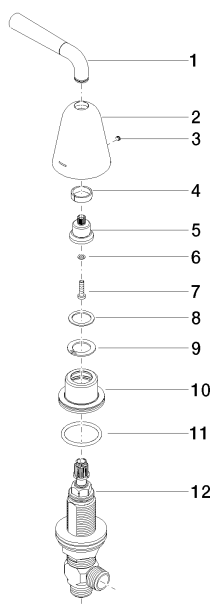

Умывальник - DOMICIL

Вентиль боковой запертие вправо горячий - хром/черный матовый

Артикульный номер: 20 000 901-50

- диаметр сверлёного отверстия 32 мм
- розетка Ø 55 мм
- Группа смесителей согл. DIN 4109: 1
- Для монтажа на стальной раковине закажите кольцо 09 28 10 043 90.

хром/черный матовый

размерный чертеж

mm [inches]

Все величины в мм / дюймах = мм x 0,0394

Умывальник - DOMICIL

Вентиль боковой заперение вправо горячий - хром/черный матовый

Артикульный номер: 20 000 901-50

график расхода

Умывальник - DOMICIL

Вентиль боковой заперие вправо горячий - хром/черный матовый

Артикульный номер: 20 000 901-50

Другие варианты поверхностей

хром

20 000 901-00

Champagne / черный
матовый

20 000 901-98

Другие поверхности по запросу (x-tra Service)

Спецификация запасных частей

№	Артикульный №	Наименование	Расходуемое кол-во
1	90 20 90 015 00-00	Ручка 138 x 88 x 90 мм - хром	1
2	09 27 90 013-00	крышка Ø 55 x 65,3 мм - хром	1
3	09 31 11 055 90	Крепление M4 x 3,5 мм -	1
4	09 14 15 021 90	кольцо Ø 19,5 x 5,4 мм -	1
5	09 12 12 064-33	Крепление крышки Ø 19,4 x 24 мм - чёрный матовый	1
6	09 30 11 194 90	Стопорная шайба Ø 7 x 1 мм -	1
7	09 30 30 069 90	Крепление M4 x 16 мм -	1
8	09 30 11 213 90	кольцо Ø 24 x 1 мм -	1
9	09 30 11 212 90	Стопорное кольцо Ø 25 x 1,2 мм -	1
10	09 30 11 211-33	диск Ø 42 x 21,8 мм - чёрный матовый	1
11	09 14 10 018 90	O-Ring EPDM 70 32,0 x 3,0 мм -	1
12	90 17 11 040 32 90	Вентиль боковой заперие влево 1/2" -	1