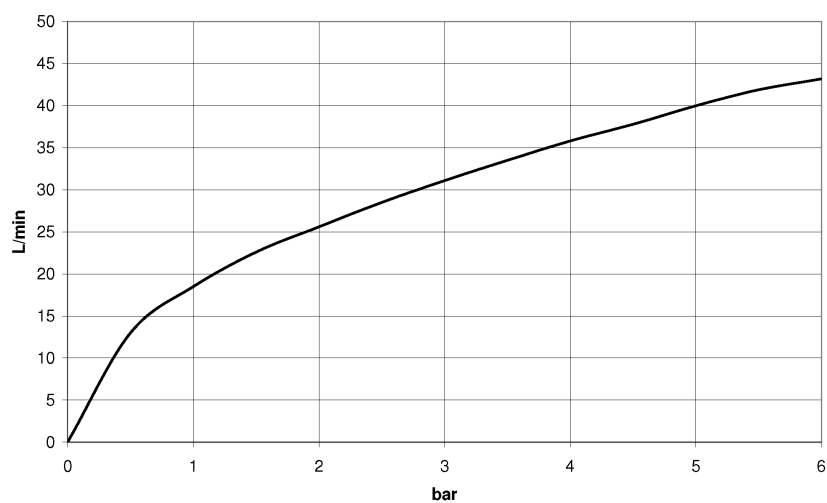

Умывальник - DOMICIL

Вентиль боковой запертие вправо горячий - хром/черный матовый

Артикульный номер: 20 000 901-50

- диаметр сверлёного отверстия 32 мм
- розетка Ø 55 мм
- Группа смесителей согл. DIN 4109: 1
- Для монтажа на стальной раковине закажите кольцо 09 28 10 043 90.

хром/черный матовый

размерный чертеж

mm [inches]

Все величины в мм / дюймах = мм x 0,0394

Умывальник - DOMICIL

Вентиль боковой заперение вправо горячий - хром/черный матовый

Артикульный номер: 20 000 901-50

график расхода

Умывальник - DOMICIL

Вентиль боковой заперие вправо горячий - хром/черный матовый

Артикульный номер: 20 000 901-50

Другие варианты поверхностей

хром

20 000 901-00

Champagne / черный
матовый