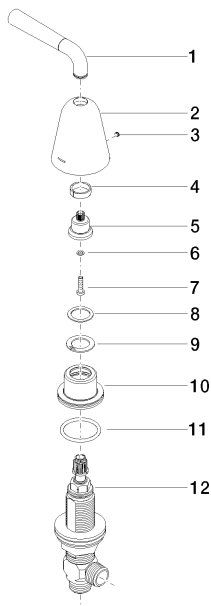

Умывальник - DOMICIL

Вентиль боковой заперие вправо горячий - хром/черный матовый

Артикульный номер: 20 000 901-50

Спецификация запасных частей

№	Артикульный №	Наименование	Расходуемое кол-во
1	90 20 90 015 00-00	Ручка 138 x 88 x 90 мм - хром	1
2	09 27 90 013-00	крышка Ø 55 x 65,3 мм - хром	1
3	09 31 11 055 90	Крепление M4 x 3,5 мм -	1
4	09 14 15 021 90	кольцо Ø 19,5 x 5,4 мм -	1
5	09 12 12 064-33	Крепление крышки Ø 19,4 x 24 мм - чёрный матовый	1
6	09 30 11 194 90	Стопорная шайба Ø 7 x 1 мм -	1
7	09 30 30 069 90	Крепление M4 x 16 мм -	1
8	09 30 11 213 90	кольцо Ø 24 x 1 мм -	1
9	09 30 11 212 90	Стопорное кольцо Ø 25 x 1,2 мм -	1
10	09 30 11 211-33	диск Ø 42 x 21,8 мм - чёрный матовый	1
11	09 14 10 018 90	O-Ring EPDM 70 32,0 x 3,0 мм -	1
12	90 17 11 040 32 90	Вентиль боковой заперие влево 1/2" -	1