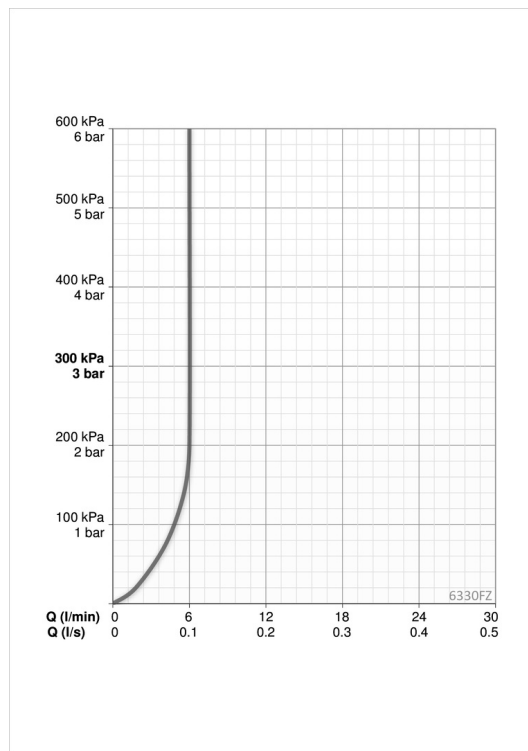

Тип разрешения

Сертификат STF	EUFI-RTH-00031-11