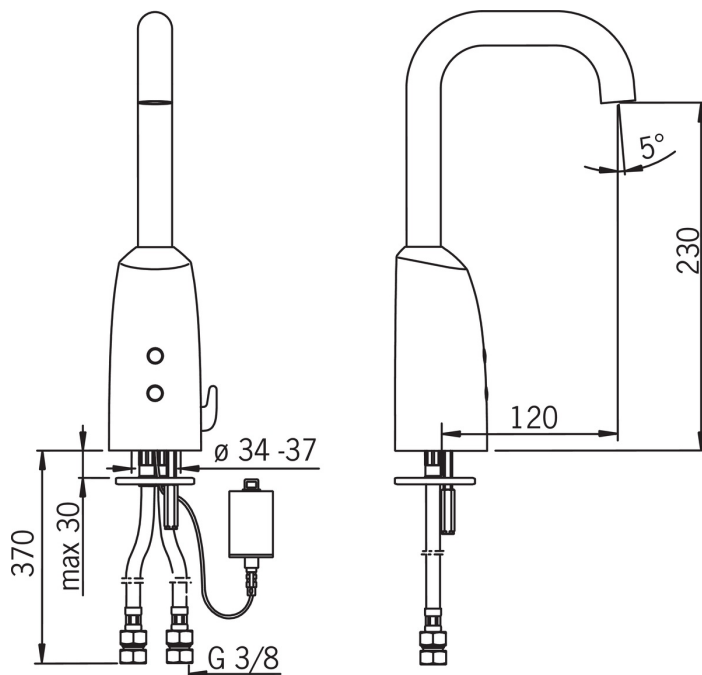

Запасные части

SP6330F

Код	Название	Код
01	Футляр батарейки	199417V
02	Литиевая батарейка, 2CR5 6 V	198330
03	Ручка регулировки температуры	600581V
04	Опорное кольцо мембраны	199205V
05	Электромагнитный клапан	199206V
06	Датчик, 6/9/12 V Bluetooth	1005063V
06	Датчик, 6 V	600774V
07	Аэратор, M18.5x1 Z	600961V
08	Блок грязевых фильтров	199257/2
09	Обратный клапан с грязевым фильтром	198473/2
10	Излив, L=131	600723V
11	Терморегулятор	199201V
12	Прокладка, 8x14.3x2	600705/10