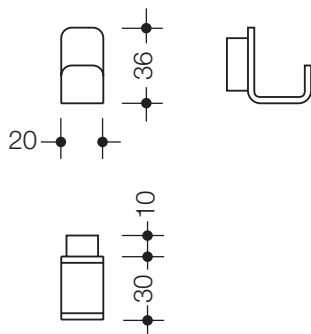

Einzelhaken 805.90.100

- rechtwinklig gebogener Haken mit kubischen Radien und eingerücktem Wandsockel
- 20 mm breit, 36 mm hoch und 40 mm tief
- aus hochwertigem Edelstahlband in 3 mm Stärke, Oberfläche matt geschliffen
- inklusive korrosionsfreiem HEWI Befestigungsmaterial

Abmessungen in mm

Oberfläche

XA | matt geschliffen

Edelstahl

Technische Änderungen vorbehalten, 08.03.2022

HEWI Heinrich Wilke GmbH
Postfach 1260
D-34442 Bad Arolsen

Telefon: +49 5691 82-0
Telefax: +49 5691 82-319