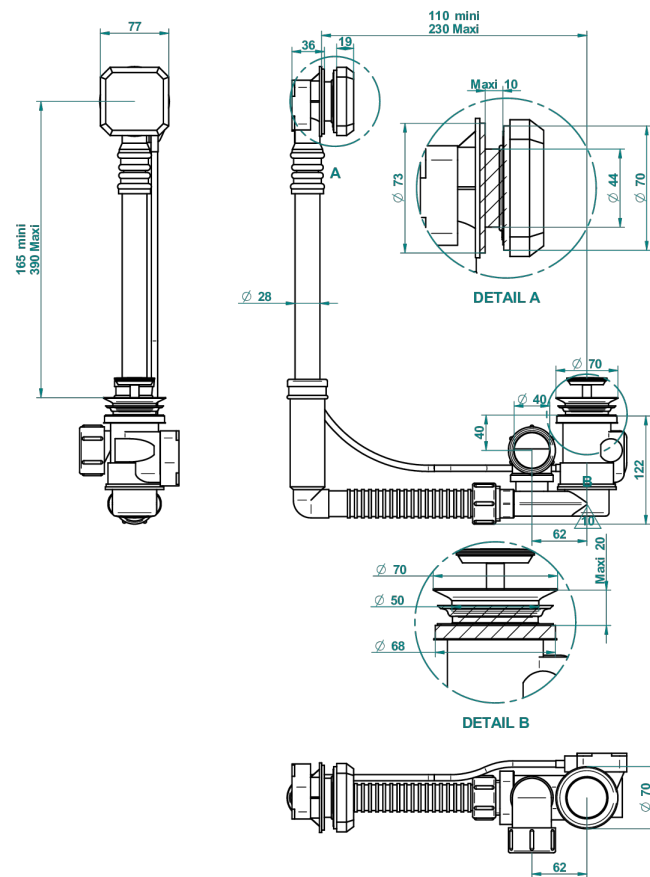

# METROPOLIS C РУКОЯТКАМИ

A2B-302

THG<sup>®</sup>  
PARIS

Перелив GEBERIT для ванны. Регулируемая высота : от 165 мм до 390 мм регулируемый вынос: от 110мм до 230мм - европейская модель - выпуск  $\varnothing$  40 мм поставляется со стильной ручкой управления

## ХАРАКТЕРИСТИКИ

- Metropolis с ручками
- Перелив GEBERIT для ванны. Регулируемая высота : от 165 мм до 390 мм регулируемый вынос: от 110мм до 230мм - европейская модель - выпуск  $\varnothing$  40 мм поставляется со стильной ручкой управления