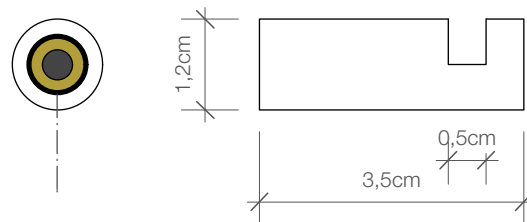

## MK HAK1

Haken  
*Hook*

M 1 : 1

Ø 1,2 . 3,5 cm

Chrom . Kupfer .  
Edelstahl matt .  
Weiß matt .  
Schwarz matt  
*Chrome . Copper .  
Stainless steel matt .  
White matt . Black  
matt*

Rückansicht  
*Back view*

Seitenansicht  
*Side view*

Alle Angaben ohne Gewähr.  
Maß und Modelländerungen vorbehalten.  
*All information without  
engagement. Measurement  
and changes conditionally.*