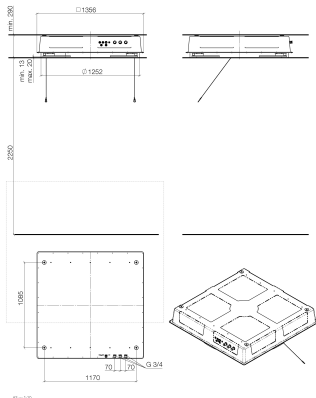

AQUAMOON Дождевая панель скрытого монтажа -
Артикульный номер: 35 620 970 90

- комплект завершающего монтажа

1x дождевая панель для монтажа в потолке

- Душевой модуль с 3 различными типами струй
- Aquacircle: круглая дождевая завеса, 72 форсунки, макс. 12 л/мин
- Tempest: естественный дождь, 48 форсунок, макс. 10 л/мин
- Queen's Collar: мягкий каскадный поток воды, макс. 23 л/мин
- Непрямое освещение интерьера, теплый белый свет, световая рейка СИД
- Матово-белая крышка RAL 9003
- с системой защиты от известковых отложений

размерный чертеж

Все величины в мм / дюймах = мм x 0,0394