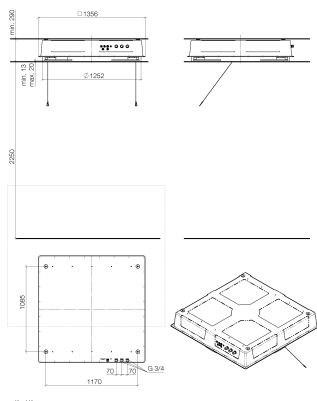

AQUAMOON Дождевая панель скрытого монтажа -  
Артикульный номер: 35 620 970 90

- комплект завершающего монтажа

**1x дождевая панель для монтажа в потолке**

- Душевой модуль с 3 различными типами струй
- Aquacircle: круглая дождевая завеса, 72 форсунки, макс. 12 л/мин
- Tempest: естественный дождь, 48 форсунок, макс. 10 л/мин
- Queen's Collar: мягкий каскадный поток воды, макс. 23 л/мин
- Непрямое освещение интерьера, теплый белый свет, световая рейка СИД
- Матово-белая крышка RAL 9003
- с системой защиты от известковых отложений

размерный чертёж

Все величины в мм / дюймах = мм x 0,0394

-  
AQUAMOON Дождевая панель скрытого монтажа -  
Артикульный номер: 35 620 970 90