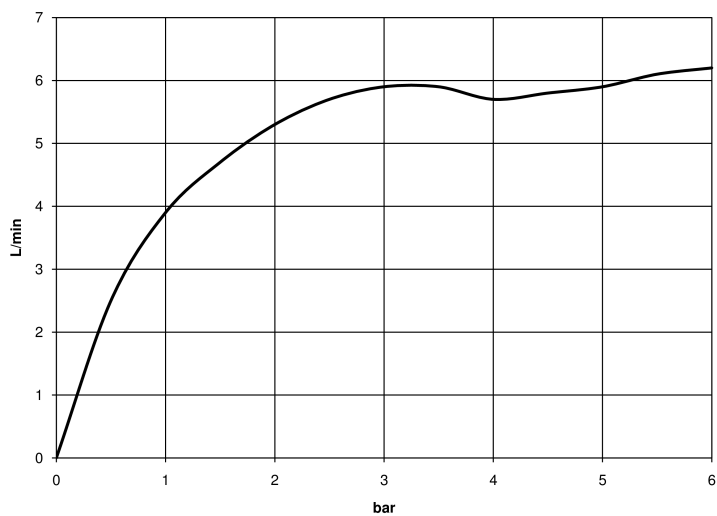

Умывальник - Meta

Смеситель для умывальника однорычажный без сливного гарнитура - чёрный матовый
Артикулльный номер: 33 505 661-33

график расхода