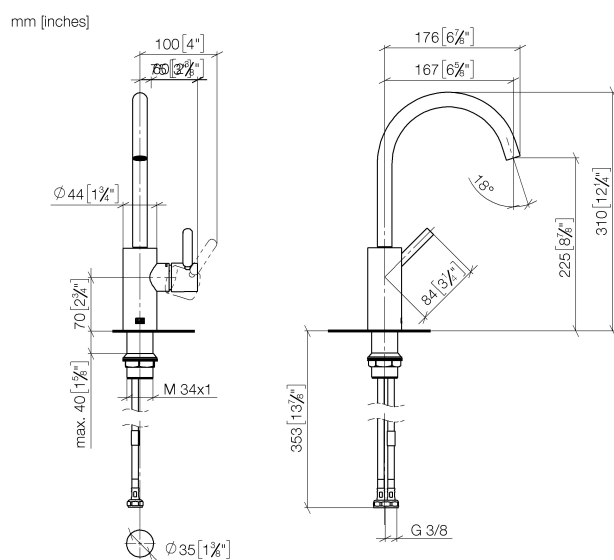

## Умывальник - Meta

Смеситель для умывальника однорычажный без сливного гарнитура - чёрный матовый  
 Артикульный номер: 33 505 661-33

- вылет 167 мм
- поворотный излив 360°
- круглая обогащенная воздухом струя
- высота смесителя 310 мм
- высота до аэратора 225 мм
- диаметр сверлёного отверстия 35 мм
- 2х напорный шланг М 8 х 1 винченный, испытанный на герметичность
- расход макс. 5,7 л/мин
- не содержит свинца
- Группа смесителей согл. DIN 4109: 1
- (ADA)

## размерный чертеж

Все величины в мм / дюймах = мм x 0,0394

## Умывальник - Meta

Смеситель для умывальника однорычажный без сливного гарнитура - чёрный матовый  
Артикулльный номер: 33 505 661-33

## Умывальник - Meta

Смеситель для умывальника однорычажный без сливного гарнитура - чёрный матовый  
Артикульный номер: 33 505 661-33