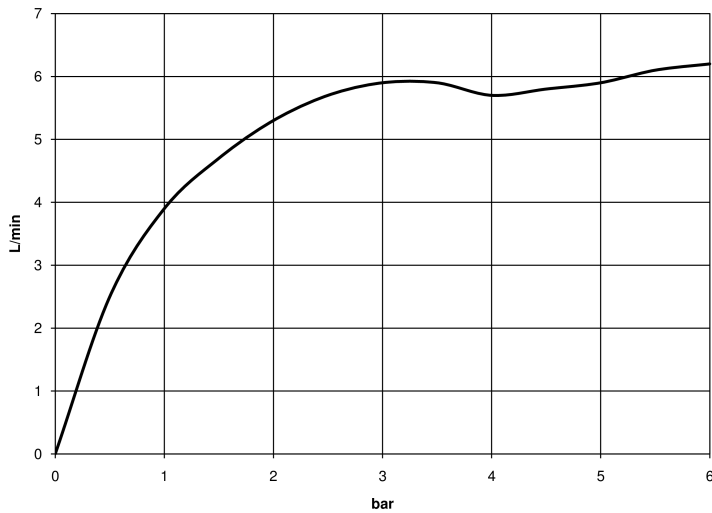

Умывальник - Meta

Смеситель для умывальника однорычажный без сливного гарнитура - чёрный матовый

Артикульный номер: 33 505 661-33

график расхода