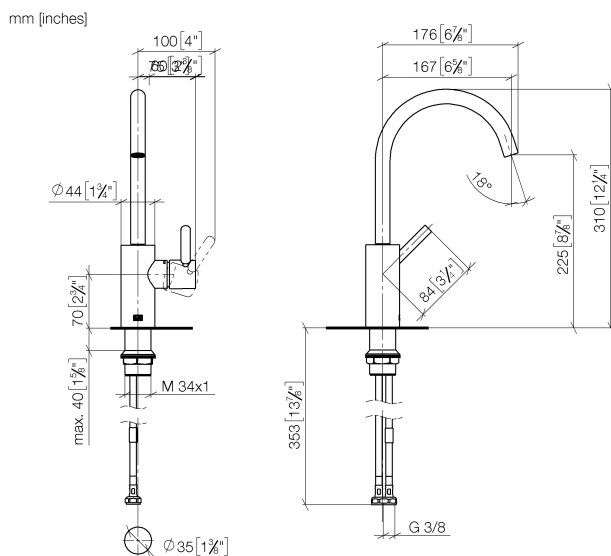

Умывальник - Meta

Смеситель для умывальника однорычажный без сливного гарнитура - чёрный матовый

Артикульный номер: 33 505 661-33

- вылет 167 мм
- поворотный излив 360°
- круглая обогащенная воздухом струя
- высота смесителя 310 мм
- высота до аэратора 225 мм
- диаметр сверлёного отверстия 35 мм
- 2х напорный шланг М 8 х 1 винченый, испытанный на герметичность
- расход макс. 5,7 л/мин
- не содержит свинца
- Группа смесителей согл. DIN 4109: 1
- (ADA)

чёрный матовый

размерный чертеж

Все величины в мм / дюймах = мм x 0,0394

Мы оставляем за собой право на изменение моделей, товарного ассортимента и технических характеристик. Наличие погрешностей не исключается. Более подробную информацию Вы получите на сайте: www.dornbracht.com +49 (0) 2371 433-460 mail@dornbrachgroup.de

Умывальник - Meta

Смеситель для умывальника однорычажный без сливного гарнитура - чёрный матовый

Артикульный номер: 33 505 661-33

график расхода

Умывальник - Meta

Смеситель для умывальника однорычажный без сливного гарнитура - чёрный матовый

Артикульный номер: 33 505 661-33

Другие варианты поверхностей

хром
33 505 661-00

платина матовая
33 505 661-06

Другие поверхности по запросу (x-tra Service)

Спецификация запасных частей

№	Артикульный №	Наименование	Расходуемое кол-во
1	90 28 22 320 00-33		1
2	90 15 05 042 00 90	Картридж Ø 25 x 52 мм -	1
3	09 24 04 266 90	Крепление Ø 28 x 10,8 мм -	1
4	09 14 10 091 90	O-Ring NBR 70 26,5 x 1,72 мм -	1
5	09 28 30 021-33	чехол Ø 32 x 11 мм - чёрный матовый	1
6	90 20 66 003 00-33		1
7	04 23 10 044 07 90		1
8	04 30 04 100 00 90	Напорный шланг M8x1 x 3/8" x 420 мм -	2