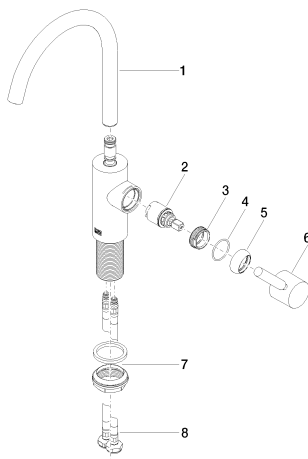

Умывальник - Meta

Смеситель для умывальника однорычажный без сливного гарнитура - чёрный матовый

Артикульный номер: 33 505 661-33

- вылет 167 мм
- поворотный излив 360°
- круглая обогащенная воздухом струя
- высота смесителя 310 мм
- высота до аэратора 225 мм
- диаметр сверлёного отверстия 35 мм
- 2х напорный шланг М 8 х 1 винченый, испытанный на герметичность
- расход макс. 5,7 л/мин
- не содержит свинца
- Группа смесителей согл. DIN 4109: 1
- (ADA)

Артикульный номер: 33 505 661-33

Другие варианты поверхностей

хром
33 505 661-00

платина матовая
33 505 661-06

Другие поверхности по запросу (x-tra Service)

Спецификация запасных частей

№	Артикульный №	Наименование	Расходуемое кол-во
1	90 28 22 320 00-33		1
2	90 15 05 042 00 90	Картридж Ø 25 x 52 мм -	1
3	09 24 04 266 90	Крепление Ø 28 x 10,8 мм -	1
4	09 14 10 091 90	O-Ring NBR 70 26,5 x 1,72 мм -	1
5	09 28 30 021-33	чехол Ø 32 x 11 мм - чёрный матовый	1
6	90 20 66 003 00-33		1
7	04 23 10 044 07 90		1
8	04 30 04 100 00 90	Напорный шланг M8x1 x 3/8" x 420 мм -	2