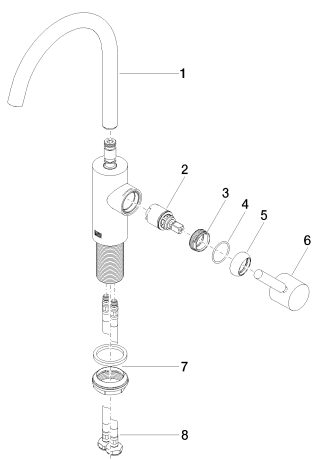

Умывальник - Meta

Смеситель для умывальника однорычажный без сливного гарнитура - чёрный матовый  
 Артикульный номер: 33 505 661-33

Спецификация запасных частей

№	Артикульный №	Наименование	Расходуемое кол-во
1	90 28 22 320 00-33		1
2	90 15 05 042 00 90	Картридж Ø 25 x 52 мм -	1
3	09 24 04 266 90	Крепление Ø 28 x 10,8 мм -	1
4	09 14 10 091 90	O-Ring NBR 70 26,5 x 1,72 мм -	1
5	09 28 30 021-33	чехол Ø 32 x 11 мм - чёрный матовый	1
6	90 20 66 003 00-33		1
7	04 23 10 044 07 90		1
8	04 30 04 100 00 90	Напорный шланг M8x1 x 3/8" x 420 мм -	2