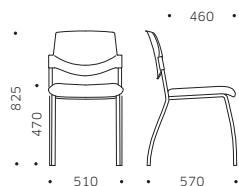

MALTA CONTRACT MULTIPURPOSE CHAIR

MODELLI DISPONIBILI AVAILABLE MODELS

SERIE 5

Sedile e schienale imbottiti
Padded seat and back
Dossier et assise rembourrés
Respaldo y asiento tapizados

SERIE 6

Sedile imbottito e schienale in plastica a vista
Padded seat and plastic back
Dossier en plastique et assise rembourré
Respaldo con plástico a la vista y asiento tapizado

SERIE 7

Sedile e schienale in plastica a vista
Plastic seat and back
Dossier et assise en plastique
Respaldo y asiento con plástico a la vista

MISURE E VARIANTI SIZES AND VARIANTS

701FB / 601FA

501CN

702FB / 602FA / 502FN