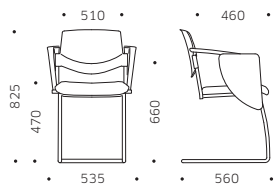

525CN

CERTIFICAZIONI CERTIFICATIONS

EN 16139 EN 1022 EN 1728 Test by CATAS

FINITURE FINISHES

PARTI METALLICHE METAL PARTS

Cromato, verniciato nero, argento (RAL 9006) o bianco (RAL 9003) /
Chromed, black, silver (RAL 9006) or white (RAL 9003) painted /
Chrome, verni couleur noir, argent (RAL 9006) ou blanc (RAL 9003) /
Cromo, acabado en negro, plateado (RAL 9006) o blanco (RAL 9003)

PARTI IN PLASTICA PLASTIC PARTS

Nero, grigio (RAL 7042) o bianco (RAL 9003) / Black, grey (RAL 7042)
or white (RAL 9003) / Noir, gris (RAL 7042) ou blanc (RAL 9003) /
Negro, gris (RAL 7042) o blanco (RAL 9003)

ACCESSORI ACCESSORIES

BRACCIOLLO ARMREST

Polipropilene / Polypropylene / Polypropylène / Polipropileno
Poliuretano (per scrittoio) / Polyurethane (for writing tablet) /
Polyuréthane (pour écritoire) / Poliuretano (para escritorio)

BASE FISSA FIXED BASE

Acciaio a 4 gambe / Steel 4 legs / Piètement 4 pieds en acier /
4 patas de acero
Acciaio a cantilever / Steel cantilever shaped / Piètement luge
en acier / Tipo trineo de acero

TAVOLETTA SCRITTOIO WRITING TABLET

Polipropilene / Polypropylene / Polypropylène / Polipropileno

RIVESTIMENTI COVERINGS

tessuto
fabric
tissu
tela

AG - AR - AL - BR - BB - BL - CR - CT - CE - DB

DOTAZIONI MECCANICHE TECHNICAL FEATURES

Seduta impilabile / Tavoletta scrittoio antipanico / Sistema di aggancio

EN Stackable chair / Anti-panic writing tablet / Linking device

FR Chaise empilable / Tablette écritoir anti-panique / Pièce de liaison

ES Silla apilable / Escritorio antipánico / Sistema de acoplamiento