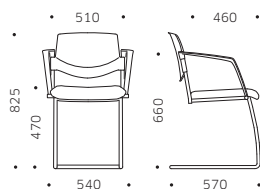

SERIE 7

Sedile e schienale in plastica a vista
Plastic seat and back
Dossier et assise en plastique
Respaldo y asiento con plástico a la vista

MISURE E VARIANTI SIZES AND VARIANTS

701FB / 601FA

501CN

702FB / 602FA / 502FN