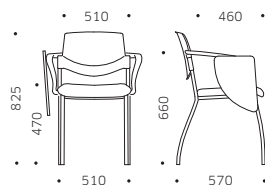

702SC / 702SN