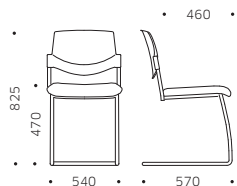

MALTA CONTRACT MULTIPURPOSE CHAIR

MODELLI DISPONIBILI AVAILABLE MODELS

SERIE 5

Sedile e schienale imbottiti
Padded seat and back
Dossier et assise rembourrés
Respaldo y asiento tapizados

SERIE 6

Sedile imbottito e schienale in plastica a vista
Padded seat and plastic back
Dossier en plastique et assise rembourré
Respaldo con plástico a la vista y asiento tapizado

SERIE 7

Sedile e schienale in plastica a vista
Plastic seat and back
Dossier et assise en plastique
Respaldo y asiento con plástico a la vista

MISURE E VARIANTI SIZES AND VARIANTS

701FB / 601FA

501CN

702FB / 602FA / 502FN