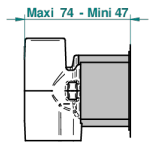

NIHAL PORCELAIN BLEUE

U2L-6561B

Trim only for wall mixer with complete handshower on hook

THG
PARIS

Compatible avec

5840/MA
5840/MA/W

ø de perçage conseillé
recommended drilling ø
empfohlener Abstand
Ø de perforación aconsejado

69377

19/12/2018

ХАРАКТЕРИСТИКИ

- Nihal porcelaine bleue
- Trim only for wall mixer with complete handshower on hook

ДОСТУПНЫЕ ВАРИАНТЫ ПОКРЫТИЙ

Blush PVD - H62
Graphite PVD - H64
Matt Umber PVD - H67
Matt blush PVD - H60
Matt graphite PVD - H65
Umber PVD - H66