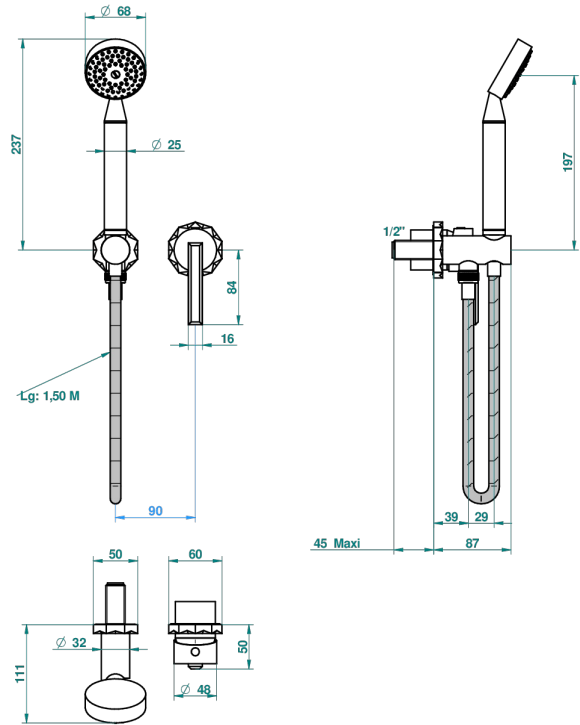

NIHAL PORCELAIN BLEUE

U2L-6561B

Trim only for wall mixer with complete handshower on hook

THG
PARIS

Compatible avec

5840/MA
5840/MA/W

ø de perçage conseillé
recommended drilling ø
empfohlener Abstand
Ø de perforación aconsejado

69377

19/12/2018

ХАРАКТЕРИСТИКИ

- Nihal porcelaine bleue
- Trim only for wall mixer with complete handshower on hook

ДОСТУПНЫЕ ВАРИАНТЫ ПОКРЫТИЙ

Blush PVD - H62
Graphite PVD - H64
Matt Umber PVD - H67
Matt blush PVD - H60
Matt graphite PVD - H65
Umber PVD - H66

Аранья (чёрный никель) - D24
Бронза - D01
Золото - F01
Матовая красная старинная медь - H07
Матовое золото - F07
Матовое светлое золото - F31

Матовый никель - C01
Матовый хром - C02
Никель - B01
Покрытие PVD бронза - F33
Покрытие PVD золотистый цвет - H52
Покрытие PVD латунь - H49