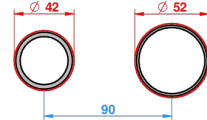

NIHAL PORCELAIN BLEUE

U2L-6561B

Trim only for wall mixer with complete handshower on hook

THG
PARIS

Compatible avec

5840/MA
5840/MA/W

ø de perçage conseillé
recommended drilling ø
empfohlener Abstand
Ø de perforación aconsejado

69377

19/12/2018

ХАРАКТЕРИСТИКИ

- Nihal porcelaine bleue
- Trim only for wall mixer with complete handshower on hook

ДОСТУПНЫЕ ВАРИАНТЫ ПОКРЫТИЙ

Blush PVD - H62
Graphite PVD - H64
Matt Umber PVD - H67
Matt blush PVD - H60
Matt graphite PVD - H65
Umber PVD - H66