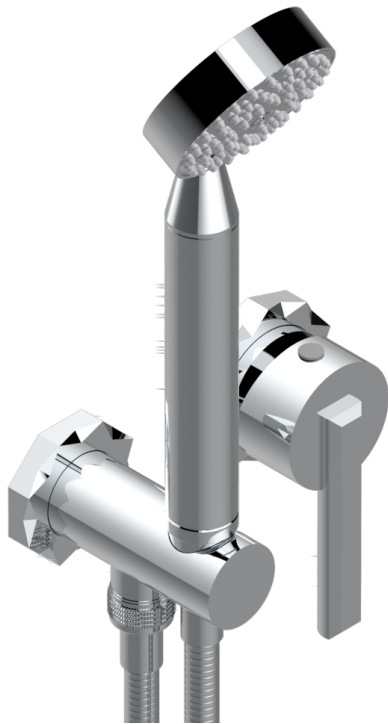

NIHAL PORCELAIN BLEUE

U2L-6561B

Trim only for wall mixer with complete handshower on hook

THG
PARIS

Compatible avec

5840/MA
5840/MA/W

ø de perçage conseillé
recommended drilling ø
empfohlener Abstand
Ø de perforación aconsejado

69377

19/12/2018

ХАРАКТЕРИСТИКИ

- Nihal porcelaine bleue
- Trim only for wall mixer with complete handshower on hook

ДОСТУПНЫЕ ВАРИАНТЫ ПОКРЫТИЙ

Blush PVD - H62
Graphite PVD - H64
Matt Umber PVD - H67
Matt blush PVD - H60
Matt graphite PVD - H65
Umber PVD - H66

Аранья (чёрный никель) - D24
Бронза - D01
Золото - F01
Матовая красная старинная медь - H07
Матовое золото - F07
Матовое светлое золото - F31

Матовый никель - C01
Матовый хром - C02
Никель - B01
Покрытие PVD бронза - F33
Покрытие PVD золотистый цвет - H52
Покрытие PVD латунь - H49

Покрытие PVD матовая бронза - F34
Покрытие PVD матовая латунь - H50
Покрытие PVD матовый золотистый - H53
Покрытие PVD матовый никель - H56
Покрытие PVD никель - H55
Розовое золото - F27

Сатинированное золото - F03
Сатинированный хром - C03
Светлое золото - F30
Серебро с родием - F18
Состаренный никель - H28
Старинное серебро - H03