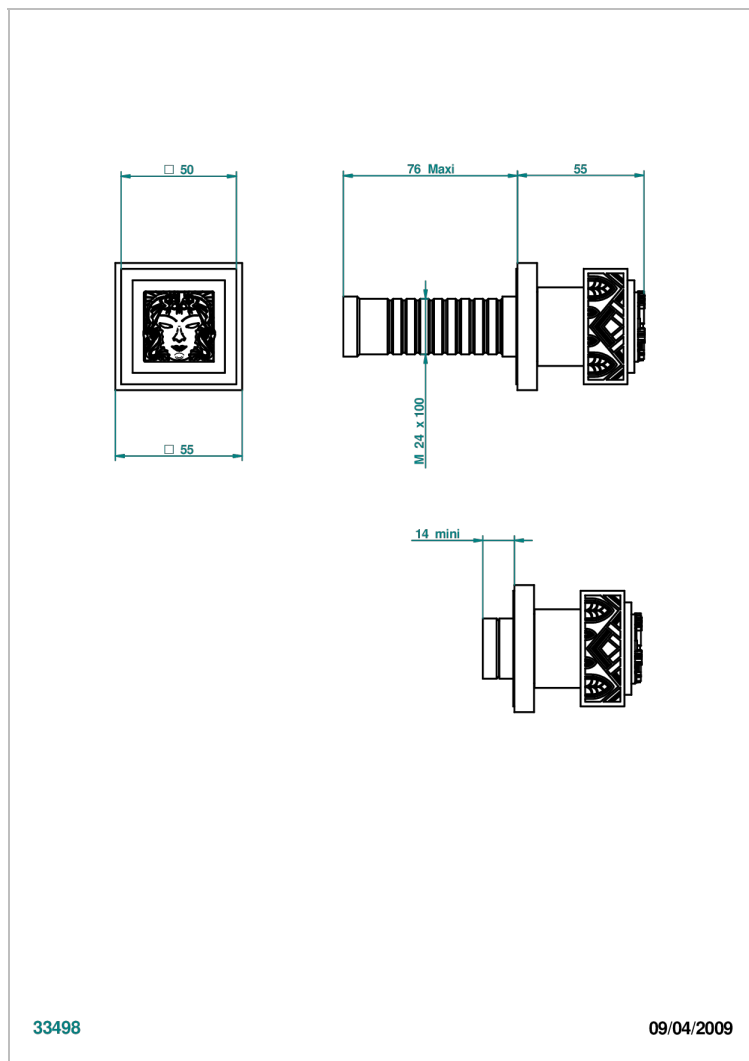

MASQUE DE FEMME, LUNAIRE

A2R-30B

Маховик для встраиваемого в стену вентиля

THG[®]
PARIS

33498

09/04/2009

ХАРАКТЕРИСТИКИ

- Masque de Femme, lunaire
- Маховик для встраиваемого в стену вентиля

СВЯЗАННЫЕ ТОВАРНЫЕ ПОЗИЦИИ

- Ref. G00-30/CA Корпус вентиля 1/2" встраиваемый в стену для холодной воды
- Ref. G00-30/HA Корпус вентиля 1/2" встраиваемый в стену для горячей воды
- Ref. G00-32/CA Корпус вентиля 3/4" встраиваемый в стену для холодной воды
- Ref. G00-32/HA Корпус вентиля 3/4" встраиваемый в стену для горячей воды