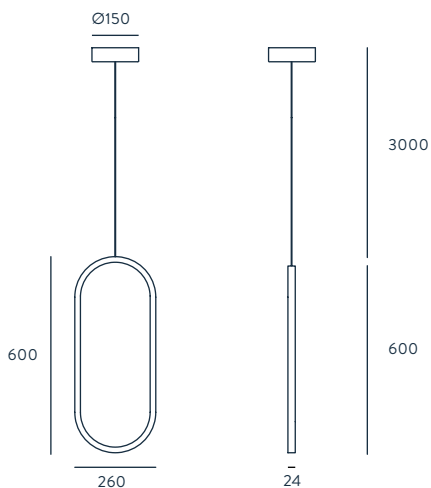

LIA

DESIGNED BY PEPE FORNAS / 2019

C1268

ACABADOS

METAL
NEGRO MATE
CROMO

DIFUSOR
BLANCO

MATERIALES

ACERO
ACRÍLICO

ESPECIFICACIONES (UE)

TIRA LED 20W
12V, 50/60HZ, IP20, CLASE I
20 W, 3000K, 1800 LM
3M CABLE

CLASIFICACIÓN ENERGÉTICA

A ++

FINISHES

METAL
MATT BLACK
CHROME

DIFUSSER
WHITE

MATERIALS

STEEL
ACRYLIC

SPECIFICATIONS (UE)

STRIP LED 20W
12V, 50/60HZ, IP20, CLASS I
20 W, 3000K, 1800 LM
3M CABLE

ENERGY LABEL

A ++