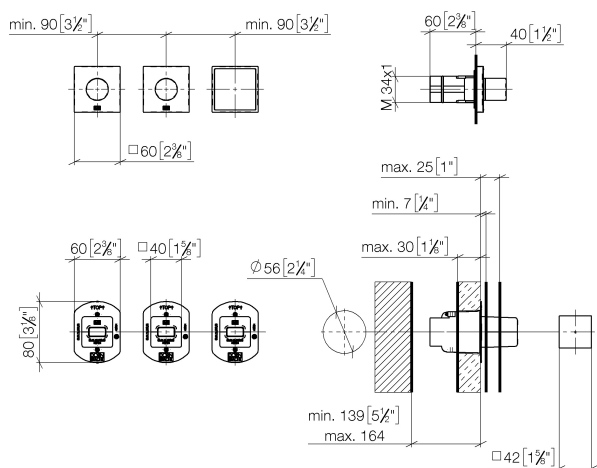

Умывальник - Различные серии
SMART TOOLS Электронные элементы управления - хром
Артикульный номер: 42 760 979-00

- 2 органа управления: поворотные регуляторы с электронным управлением температурой и расходом 60 x 60 мм каждый
- 1х элемент управления дисплейный переключатель с электронным управлением, 60 x 60 мм
- 3х патрон скрытого монтажа для установки на настенном каркасе (диаметр отверстия 56 мм) или на краю умывальника (диаметр отверстия 35 мм), глубина монтажа 139-164 мм

хром

размерный чертеж

mm [inches]

Все величины в мм / дюймах = мм x 0,0394

Умывальник - Различные серии

SMART TOOLS Электронные элементы управления - хром

Артикульный номер: 42 760 979-00

Умывальник - Различные серии

SMART TOOLS Электронные элементы управления - хром

Артикульный номер: 42 760 979-00

Другие варианты поверхностей

платина матовая
42 760 979-06

платина
42 760 979-08

Другие поверхности по запросу (x-tra Service)