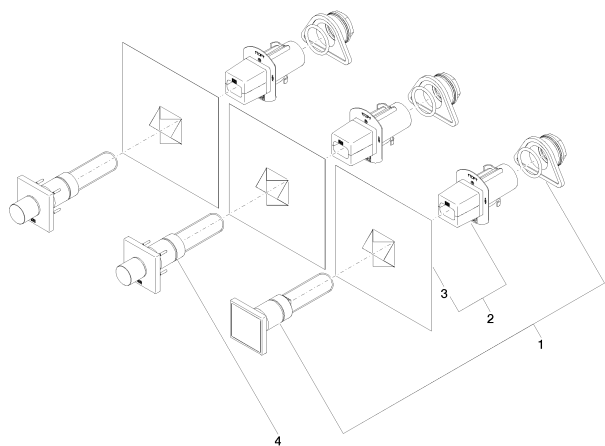

Умывальник - Различные серии

SMART TOOLS Электронные элементы управления - хром

Артикульный номер: 42 760 979-00

- 2 органа управления: поворотные регуляторы с электронным управлением температурой и расходом 60 x 60 мм каждый
- 1х элемент управления дисплейный переключатель с электронным управлением, 60 x 60 мм
- 3х патрон скрытого монтажа для установки на настенном каркасе (диаметр отверстия 56 мм) или на краю умывальника (диаметр отверстия 35 мм), глубина монтажа 139-164 мм

хром

размерный чертеж

mm [inches]

Все величины в мм / дюймах = мм x 0,0394

Умывальник - Различные серии

SMART TOOLS Электронные элементы управления - хром

Артикульный номер: 42 760 979-00

Умывальник - Различные серии
SMART TOOLS Электронные элементы управления - хром
Артикульный номер: 42 760 979-00

Другие варианты поверхностей

платина матовая
42 760 979-06

платина
42 760 979-08

Другие поверхности по запросу (x-tra Service)

Спецификация запасных частей

№	Артикульный №	Наименование	Расходуемое кол-во
1	04 27 98 026 07-00	Элемент управления 138 x 88 x 90 мм - хром	1
2	04 11 11 065 00 90	Элемент управления 140 x 95 x 90 мм -	3
3	09 14 03 163 90	Прокладка 180 x 180 x 0,5 мм -	3
4	04 20 97 059 00-00	Элемент управления 140 x 95 x 90 мм - хром	2