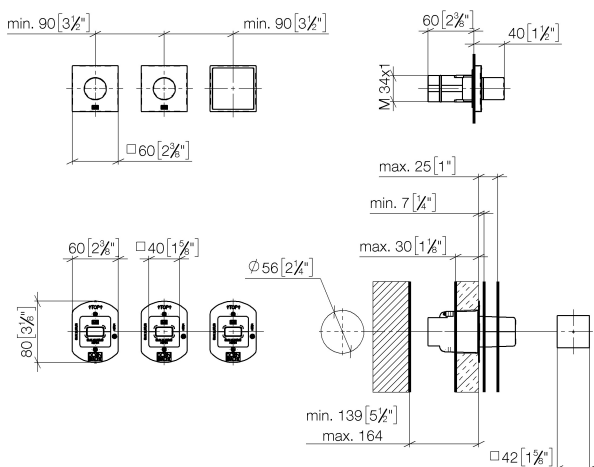

Умывальник - Различные серии

SMART TOOLS Электронные элементы управления - хром

Артикульный номер: 42 760 979-00

- 2 органа управления: поворотные регуляторы с электронным управлением температурой и расходом 60 x 60 мм каждый
- 1х элемент управления дисплейный переключатель с электронным управлением, 60 x 60 мм
- 3х патрон скрытого монтажа для установки на настенном каркасе (диаметр отверстия 56 мм) или на краю умывальника (диаметр отверстия 35 мм), глубина монтажа 139-164 мм

хром

размерный чертеж

mm [inches]

Все величины в мм / дюймах = мм x 0,0394

Умывальник - Различные серии

SMART TOOLS Электронные элементы управления - хром

Артикульный номер: 42 760 979-00

Умывальник - Различные серии
SMART TOOLS Электронные элементы управления - хром
Артикульный номер: 42 760 979-00

Другие варианты поверхностей

платина матовая
42 760 979-06

платина
42 760 979-08

Другие поверхности по запросу (x-tra Service)

Спецификация запасных частей

№	Артикульный №	Наименование	Расходуемое кол-во
1	04 27 98 026 07-00	Элемент управления 138 x 88 x 90 мм - хром	1
2	04 11 11 065 00 90	Элемент управления 140 x 95 x 90 мм -	3
3	09 14 03 163 90	Прокладка 180 x 180 x 0,5 мм -	3
4	04 20 97 059 00-00	Элемент управления 140 x 95 x 90 мм - хром	2