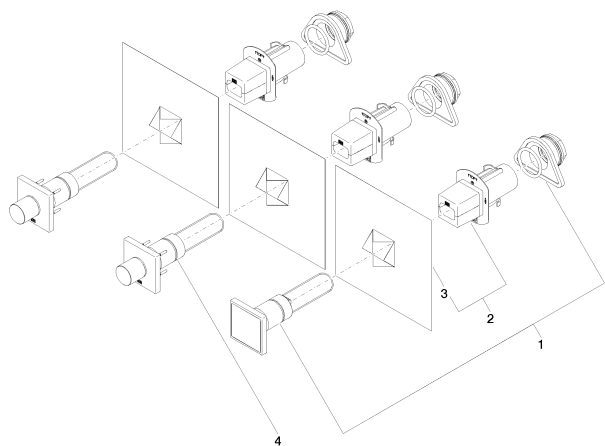

Умывальник - Различные серии
 SMART TOOLS Электронные элементы управления - хром
 Артикульный номер: 42 760 979-00

Спецификация запасных частей

№	Артикульный №	Наименование	Расходуемое кол-во
1	04 27 98 026 07-00	Элемент управления 138 x 88 x 90 мм - хром	1
2	04 11 11 065 00 90	Элемент управления 140 x 95 x 90 мм -	3
3	09 14 03 163 90	Прокладка 180 x 180 x 0,5 мм -	3
4	04 20 97 059 00-00	Элемент управления 140 x 95 x 90 мм - хром	2