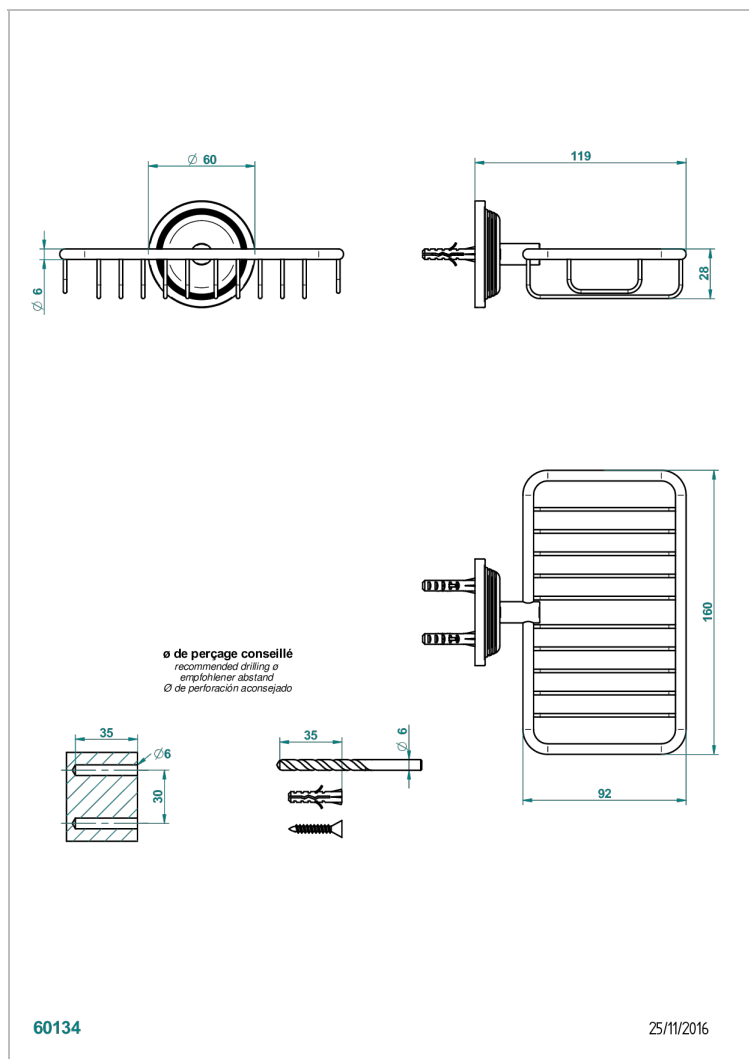

# GRAND CENTRAL С МЕТАЛЛИЧЕСКИМИ РУЧКАМИ-РУКОЯТКАМИ

THG<sup>®</sup>  
PARIS

U9L-620

Мыльница-сетка с фланцем 160 x 95 мм

## ХАРАКТЕРИСТИКИ

- Grand central с металлическими ручками-рукоятками
- Мыльница-сетка с фланцем 160 x 95 мм