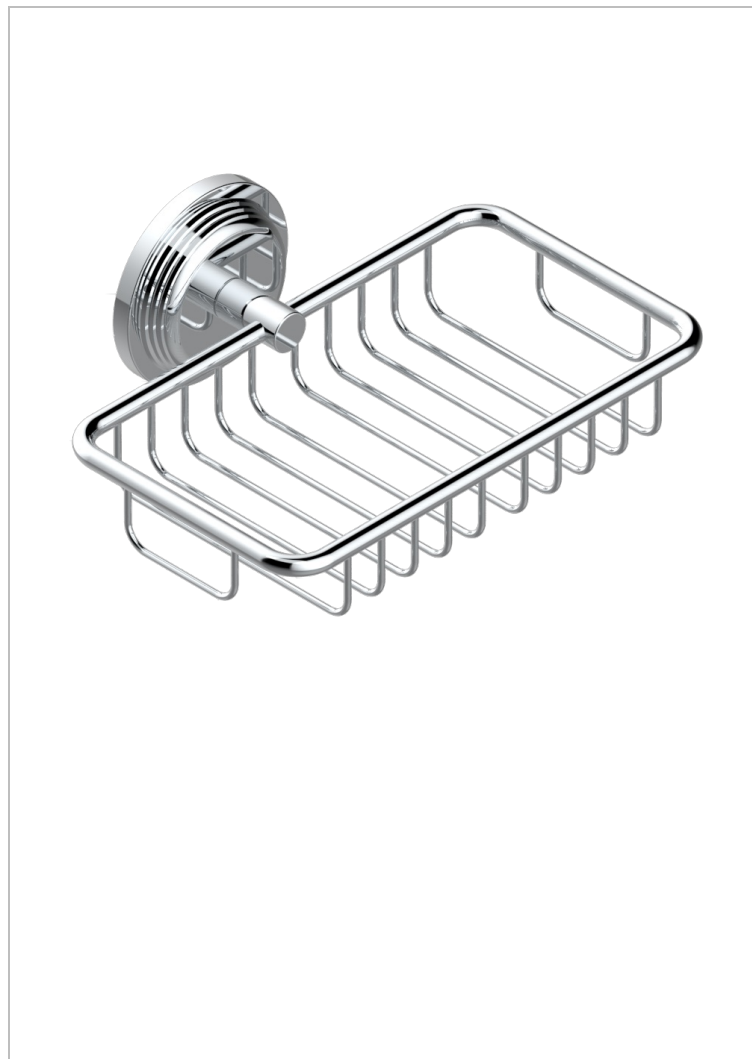

# GRAND CENTRAL С МЕТАЛЛИЧЕСКИМИ РУЧКАМИ-РУКОЯТКАМИ

THG<sup>®</sup>  
PARIS

U9L-620

Мыльница-сетка с фланцем 160 x 95 мм

## ХАРАКТЕРИСТИКИ

- Grand central с металлическими ручками-рукоятками
- Мыльница-сетка с фланцем 160 x 95 мм