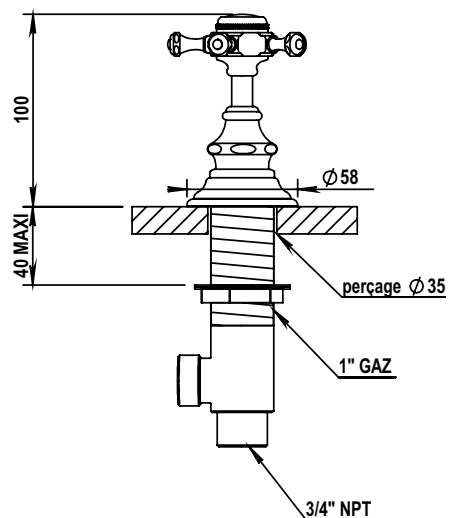

Réf. **06.478**

Réf. **10.478**

Commande d'arrêt sur gorge 3/4"

CARACTÉRISTIQUES

Commande d'arrêt sur gorge 3/4"
3/4" Deck valve

16 ACC LY 711

FINITIONS USUELLES

-  **CH** Chrome
Chrome
-  **NB** Nickel Brillant
Polished Nickel
-  **NM** Nickel Mat
Brushed Nickel