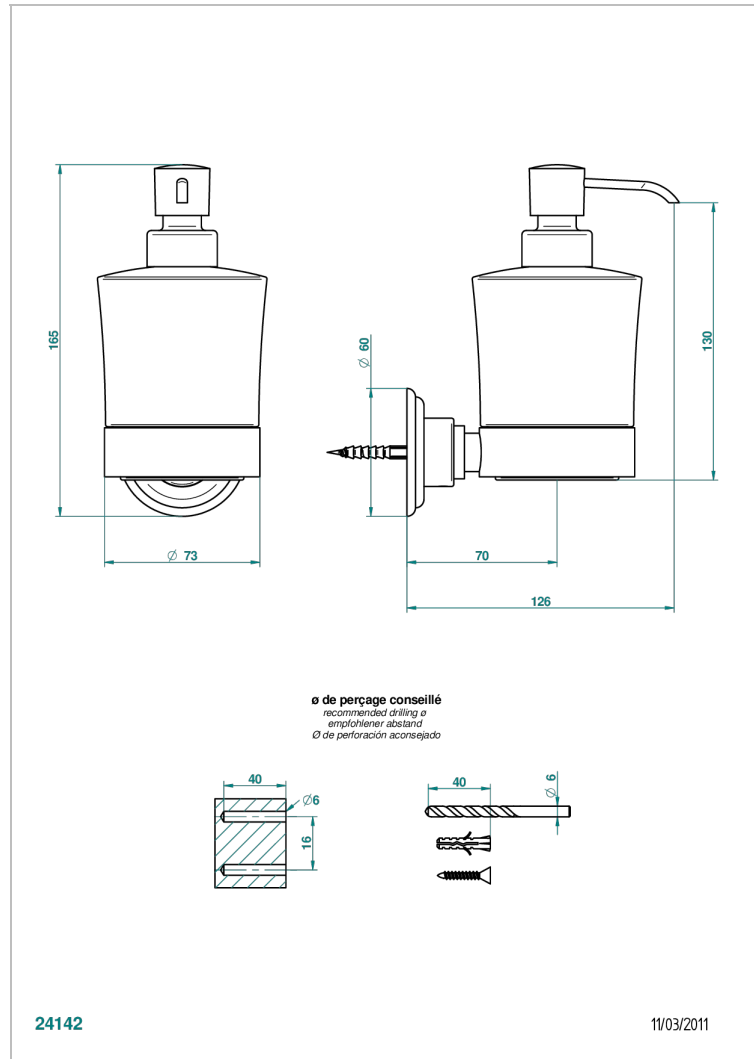

PANTHERE SO СВЕТЛЫМ ХРУСТАЛЕМ

A2H-613

Дозатор для жидкого мыла настенный

THG®
PARIS

24142

11/03/2011

ХАРАКТЕРИСТИКИ

- Panthere со светлым хрусталём
- Дозатор для жидкого мыла настенный

ДОСТУПНЫЕ ВАРИАНТЫ ПОКРЫТИЙ

Blush PVD - H62
Graphite PVD - H64
Matt Umber PVD - H67
Matt blush PVD - H60
Matt graphite PVD - H65
Umber PVD - H66

Аранья (чёрный никель) - D24
Бронза - D01
Золото - F01
Матовая красная старинная медь - H07
Матовое золото - F07
Матовое светлое золото - F31

Матовый никель - C01
Матовый хром - C02
Никель - B01
Покрытие PVD бронза - F33
Покрытие PVD золотистый цвет - H52
Покрытие PVD латунь - H49

Покрытие PVD матовая бронза - F34
Покрытие PVD матовая латунь - H50
Покрытие PVD матовый золотистый - H53
Покрытие PVD матовый никель - H56
Покрытие PVD никель - H55
Розовое золото - F27

Сатинированное золото - F03
Сатинированное светлое золото - F32
Сатинированный хром - C03
Светлое золото - F30
Серебро с родием - F18
Состаренный никель - H28