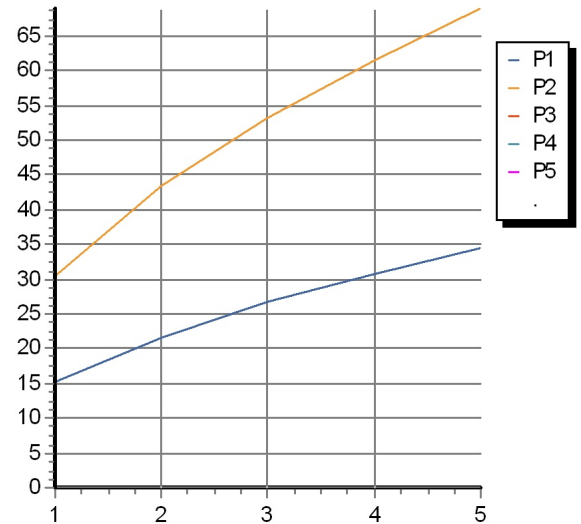

## BELLAGIO

ZB2738

Disegno Complessivo / Overall Drawing

### ZB2738 Portate / Flowrates (lt/min)

PRESSIONE PRESSURE	1 BAR	2 BAR	3 BAR	4 BAR	5 BAR
1 RUBINETTO APERTO <i>P1</i>	15,3	21,7	26,6	30,7	34,5
2 RUBINETTI APERTI 2 TAPS OPENED <i>P2</i>	30,6	43,4	53,2	61,4	69
<i>P3</i>					
<i>P4</i>					
<i>P5</i>					