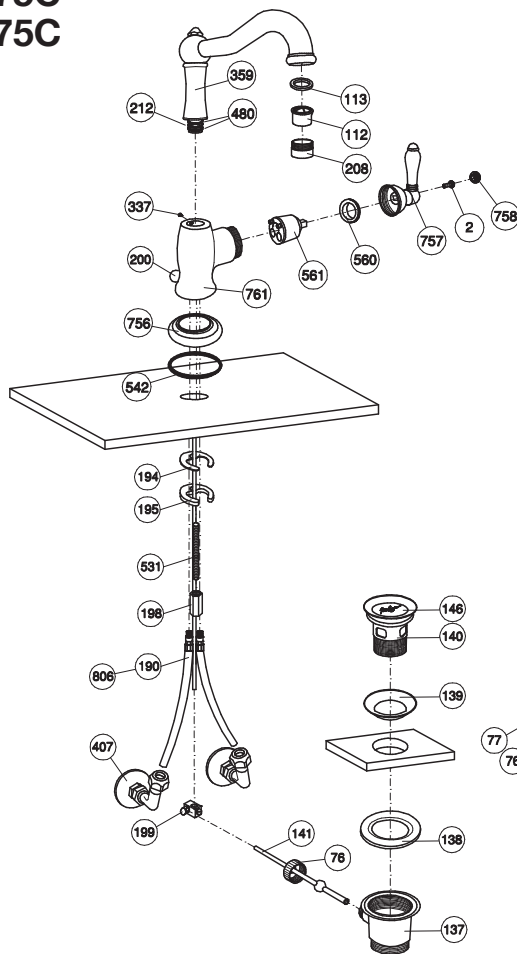

Art. 3452 --75C
Art. 3454 --75C
Art. 3458 --75C

Pos.	Descrizione	Description	Cod.
2	Vite M4x10 mm	Screw M4x10 mm	C 7550
76	Calotta zigrinata	Knurled nut	CSA C 7322 / C 7324
77	Asta con sfera	Rod with ball	CSA C 7324
78	Canotto	Pipe	CSA C 7324
79	Corpo scarico	Waste body	CSA C 7324
80	Guarnizione tenuta	Seal washer	CSA C 7324
81	Dado con flangia	Nut with flange	CSA C 7324
81a	Guarnizione	Washer	CSA C 7324
82	Guarnizione conica	Conical washer	CSA C 7324
83	Guarnizione sotto piletta	Under drain washer	CSA C 7324
84	Piletta	Drain	CSA C 7324
85	Tappo	Stopper	CSA C 7324
112	Aeratore 24x1	Aerator 24x1	C 7086
113	Guarnizione per aeratore 24x1	Washer for aerator 24x1	C 7086
137	Corpo scarico 1 1/4"	Waste body 1 1/4"	C 7322
138	Guarnizione corpo scarico	Waste body washer	C 7322
139	Guarnizione sotto piletta	Under drain washer	C 7322
140	Piletta	Drain	C 7322
141	Asta con sfera	Rod with ball	C 7322
146	Tappo	Stopper	C 7321/1
190	Tubo rame con raccordo	Copper tube with joint	C 7493
194	Guarnizione gomma sagomata	Shaped rubber washer	C 7585.10
195	Ghiera a mezza-luna	Half-moon ring nut	C 7282
198	Dado 8MA prolungato (ES.13)	Lengthen nut 8 MA (ES.13)	C 7260.7
199	Snodino per asta scarico	Articulated joint for pop-up waste rod	C 7332
200	Asta comando scarico cm. 36 piegata	Bended pop-up rod	C 7317
208	Aeratore M24x1	Aerator M24x1	C 7083
212	O-ring Ø13,6x2,7	O-ring Ø 13,6x2,7	C 7586.52
337	Vite M4x5	Screw M4x5	C 7546
359	Canna monoforo lavabo	Spout for basin single hole mixer	C 7448
407	Nipples curvo	Curved nipples	C 7810
480	Anello Ø 19,6 H. 2,9	Ring Ø 19,6 H. 2,9	C 7593.1
531	Perno filettato M8x105	Threaded pivot M8x105	C 7557
536	Corpo canna lavello girevole	Swinging spout body for basin	C 7456
542	O-ring Ø 55x5	O-ring Ø 55x5	C 7586.105
560	Ghiera ferma cartuccia monocomando Olympus	Stop cartridge ring nut Olympus	C 3702/3
561	Cartuccia monocomando Olympus	Olympus series cartridge Olympus	3009 D 35
756	Anello per base monocomando	Basin disc for single lever mixer	C 3450/3
757	Leva monocomando El Capitan	El Capitan lever handle	C 7675C
758	Placchetta per serie 50°	Plate for 50° serie	C 3450/6
761	Corpo monocomando lavabo	Single lever basin mixer body	C 3450/8
762	Canna a colonna per articolo 3458	Column spout for 3458 item	C 3458
806	Flex inox cm. 35 10x1 3/8 C	Flex inox cm. 35 10x1 3/8 C	C7089.3E