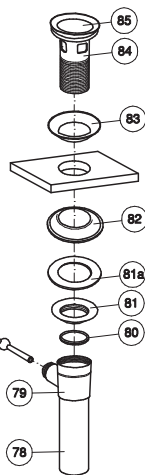

Art. 3452 --75C
Art. 3454 --75C
Art. 3458 --75C

Pos.	Descrizione	Description	Cod.
2	Vite M4x10 mm	Screw M4x10 mm	C 7550
76	Calotta zigrinata	Knurled nut	CSA C 7322 / C 7324
77	Asta con sfera	Rod with ball	CSA C 7324
78	Canotto	Pipe	CSA C 7324
79	Corpo scarico	Waste body	CSA C 7324
80	Guarnizione tenuta	Seal washer	CSA C 7324
81	Dado con flangia	Nut with flange	CSA C 7324
81a	Guarnizione	Washer	CSA C 7324
82	Guarnizione conica	Conical washer	CSA C 7324
83	Guarnizione sotto piletta	Under drain washer	CSA C 7324
84	Piletta	Drain	CSA C 7324
85	Tappo	Stopper	CSA C 7324
112	Aeratore 24x1	Aerator 24x1	C 7086
113	Guarnizione per aeratore 24x1	Washer for aerator 24x1	C 7086
137	Corpo scarico 1 1/4"	Waste body 1 1/4"	C 7322
138	Guarnizione corpo scarico	Waste body washer	C 7322
139	Guarnizione sotto piletta	Under drain washer	C 7322
140	Piletta	Drain	C 7322
141	Asta con sfera	Rod with ball	C 7322
146	Tappo	Stopper	C 7321/1
190	Tubo rame con raccordo	Copper tube with joint	C 7493
194	Guarnizione gomma sagomata	Shaped rubber washer	C 7585.10
195	Ghiera a mezza-luna	Half-moon ring nut	C 7282
198	Dado 8MA prolungato (ES.13)	Lengthen nut 8 MA (ES.13)	C 7260.7
199	Snodino per asta scarico	Articulated joint for pop-up waste rod	C 7332
200	Asta comando scarico cm. 36 piegata	Bended pop-up rod	C 7317
208	Aeratore M24x1	Aerator M24x1	C 7083
212	O-ring Ø13,6x2,7	O-ring Ø 13,6x2,7	C 7586.52
337	Vite M4x5	Screw M4x5	C 7546
359	Canna monoforo lavabo	Spout for basin single hole mixer	C 7448
407	Nipples curvo	Curved nipples	C 7810
480	Anello Ø 19,6 H. 2,9	Ring Ø 19,6 H. 2,9	C 7593.1
531	Perno filettato M8x105	Threaded pivot M8x105	C 7557
536	Corpo canna lavello girevole	Swinging spout body for basin	C 7456
542	O-ring Ø 55x5	O-ring Ø 55x5	C 7586.105
560	Ghiera ferma cartuccia monocomando Olympus	Stop cartridge ring nut Olympus	C 3702/3
561	Cartuccia monocomando Olympus	Olympus series cartridge Olympus	3009 D 35
756	Anello per base monocomando	Basin disc for single lever mixer	C 3450/3
757	Leva monocomando El Capitan	El Capitan lever handle	C 7675C
758	Placchetta per serie 50°	Plate for 50° serie	C 3450/6
761	Corpo monocomando lavabo	Single lever basin mixer body	C 3450/8
762	Canna a colonna per articolo 3458	Column spout for 3458 item	C 3458
806	Flex inox cm. 35 10x1 3/8 C	Flex inox cm. 35 10x1 3/8 C	C7089.3E