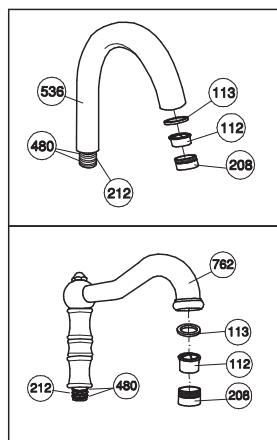

Art. 3452 --75C
Art. 3454 --75C
Art. 3458 --75C

Pos.	Descrizione	Description	Cod.
2	Vite M4x10 mm	Screw M4x10 mm	C 7550
76	Calotta zigrinata	Knurled nut	CSA C 7322 / C 7324
77	Asta con sfera	Rod with ball	CSA C 7324
78	Canotto	Pipe	CSA C 7324
79	Corpo scarico	Waste body	CSA C 7324
80	Guarnizione tenuta	Seal washer	CSA C 7324
81	Dado con flangia	Nut with flange	CSA C 7324
81a	Guarnizione	Washer	CSA C 7324
82	Guarnizione conica	Conical washer	CSA C 7324
83	Guarnizione sotto piletta	Under drain washer	CSA C 7324
84	Piletta	Drain	CSA C 7324
85	Tappo	Stopper	CSA C 7324
112	Aeratore 24x1	Aerator 24x1	C 7086
113	Guarnizione per aeratore 24x1	Washer for aerator 24x1	C 7086
137	Corpo scarico 1 1/4"	Waste body 1 1/4"	C 7322
138	Guarnizione corpo scarico	Waste body washer	C 7322
139	Guarnizione sotto piletta	Under drain washer	C 7322
140	Piletta	Drain	C 7322
141	Asta con sfera	Rod with ball	C 7322
146	Tappo	Stopper	C 7321/1
190	Tubo rame con raccordo	Copper tube with joint	C 7493
194	Guarnizione gomma sagomata	Shaped rubber washer	C 7585.10
195	Ghiera a mezza-luna	Half-moon ring nut	C 7282
198	Dado 8MA prolungato (ES.13)	Lengthen nut 8 MA (ES.13)	C 7260.7
199	Snodino per asta scarico	Articulated joint for pop-up waste rod	C 7332
200	Asta comando scarico cm. 36 piegata	Bended pop-up rod	C 7317
208	Aeratore M24x1	Aerator M24x1	C 7083
212	O-ring Ø13,6x2,7	O-ring Ø 13,6x2,7	C 7586.52
337	Vite M4x5	Screw M4x5	C 7546
359	Canna monoforo lavabo	Spout for basin single hole mixer	C 7448
407	Nipples curvo	Curved nipples	C 7810
480	Anello Ø 19,6 H. 2,9	Ring Ø 19,6 H. 2,9	C 7593.1
531	Perno filettato M8x105	Threaded pivot M8x105	C 7557
536	Corpo canna lavello girevole	Swinging spout body for basin	C 7456
542	O-ring Ø 55x5	O-ring Ø 55x5	C 7586.105
560	Ghiera ferma cartuccia monocomando Olympus	Stop cartridge ring nut Olympus	C 3702/3
561	Cartuccia monocomando Olympus	Olympus series cartridge Olympus	3009 D 35
756	Anello per base monocomando	Basin disc for single lever mixer	C 3450/3
757	Leva monocomando El Capitan	El Capitan lever handle	C 7675C
758	Placchetta per serie 50°	Plate for 50° serie	C 3450/6
761	Corpo monocomando lavabo	Single lever basin mixer body	C 3450/8
762	Canna a colonna per articolo 3458	Column spout for 3458 item	C 3458
806	Flex inox cm. 35 10x1 3/8 C	Flex inox cm. 35 10x1 3/8 C	C7089.3E