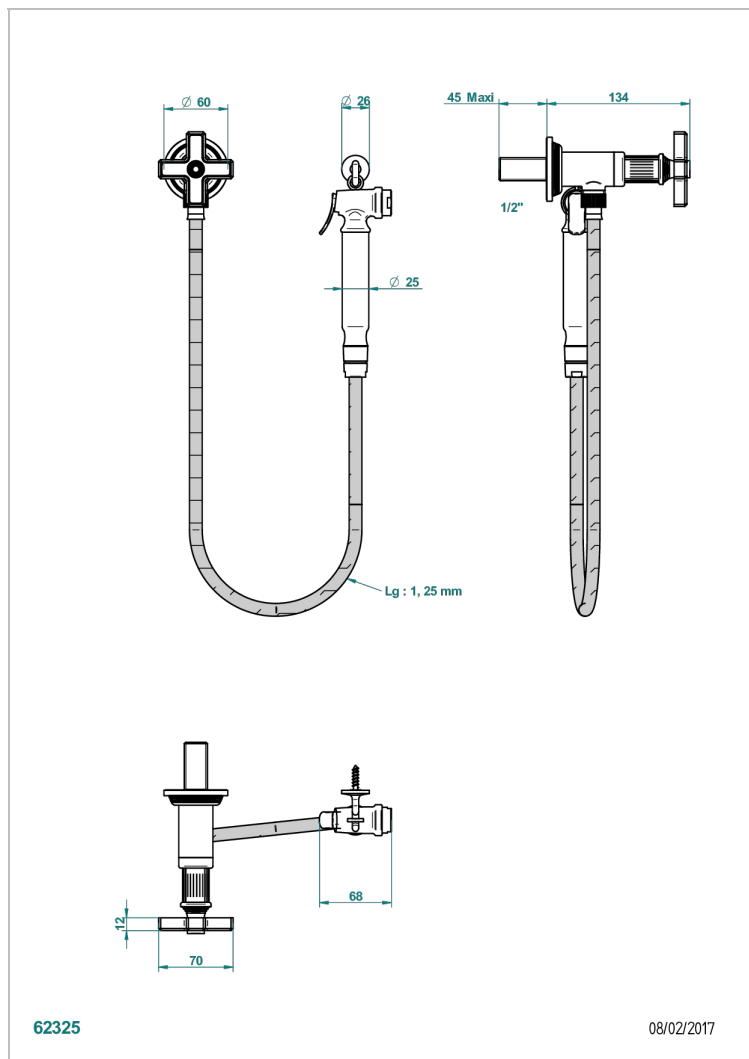

GRAND CENTRAL С РУЧКАМИ-КРЕСТИКАМИ С БЕЛЫМ ОНИКСОМ

THG
PARIS

U9R-5840/8

Душ гигиенический: вентиль, 1,25 м шланг, крючок, вывод для душа и лейка с клапаном (возможны только следующие покрытия A02, B01,C01, D03, E02, F01, G01,G02)

ХАРАКТЕРИСТИКИ

- Grand central с ручками-крестиками с белым ониксом
- Душ гигиенический: вентиль, 1,25 м шланг, крючок, вывод для душа и лейка с клапаном (возможны только следующие покрытия A02, B01,C01, D03, E02, F01, G01,G02)