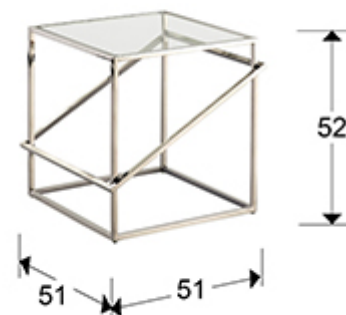

Moonlight 685201

ЖУРНАЛЬНЫЕ СТОЛИКИ

Столик с встроенной подсветкой LED, из полированной нержавеющей стали. Столешница из закаленного прозрачного стекла толщиной 10 мм. Светодиодная лента под рассеивателем из белого поликарбоната. Лента LED 18W, 3000 K, 296Lm.

ОБЩАЯ ИНФОРМАЦИЯ

Каталог: M34 Mobiliario y Decoración
Страница: 54
Код EAN: 8435435323301
Тип: ЖУРНАЛЬНЫЕ СТОЛИКИ
Коллекция: Moonlight

РАЗМЕРЫ

Размеры: ↔ 51,0 ↓ 52,0 ↗ 51,0 см
Вес: 8,8 Kg
Packaging weight 1: 4,0 Kg
Packaging weight 2: 4,8 Kg

РАЗМЕРЫ УПАКОВКИ

Вес: 11,9 Kg
Объем: 0,1960м³
Количество упаковок: 2
Размеры упаковки 1: ↔ 56,0 ↓ 58,0 ↗ 56,0 см
Размеры упаковки 2: ↔ 49,0 ↓ 49,0 ↗ 6,0 см

ТЕХНИЧЕСКИЕ ХАРАКТЕРИСТИКИ

Класс электробезопасности: Class 3
максимальная мощность: 18W
Напряжение: 12 V
Частота сети: 50/60 Hz
Диммирование: NO
Цветовая температура: 3.000 K
Средний срок службы: 30.000 h