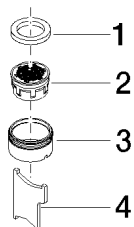

- Различные серии

Аэратор ламинарный с прорезью M24x1 - хром

Артикулльный номер: 90 23 01 026 03-00

Спецификация запасных частей

№	Артикулльный №	Наименование	Расходуемое кол-во
1	09 14 05 002 90	Прокладка NBR 70 21,3 x 15 x 2,8 мм -	1
2	09 29 03 048 90	Aerator insert ламинарный M22/M24 "А" -	1
3	09 23 01 026-00	Рукав аэратора Ø 24 x 13 мм - хром	1
4	04 30 09 016 00 90	Монтажный ключ Ø 18, Ø 23 -	1