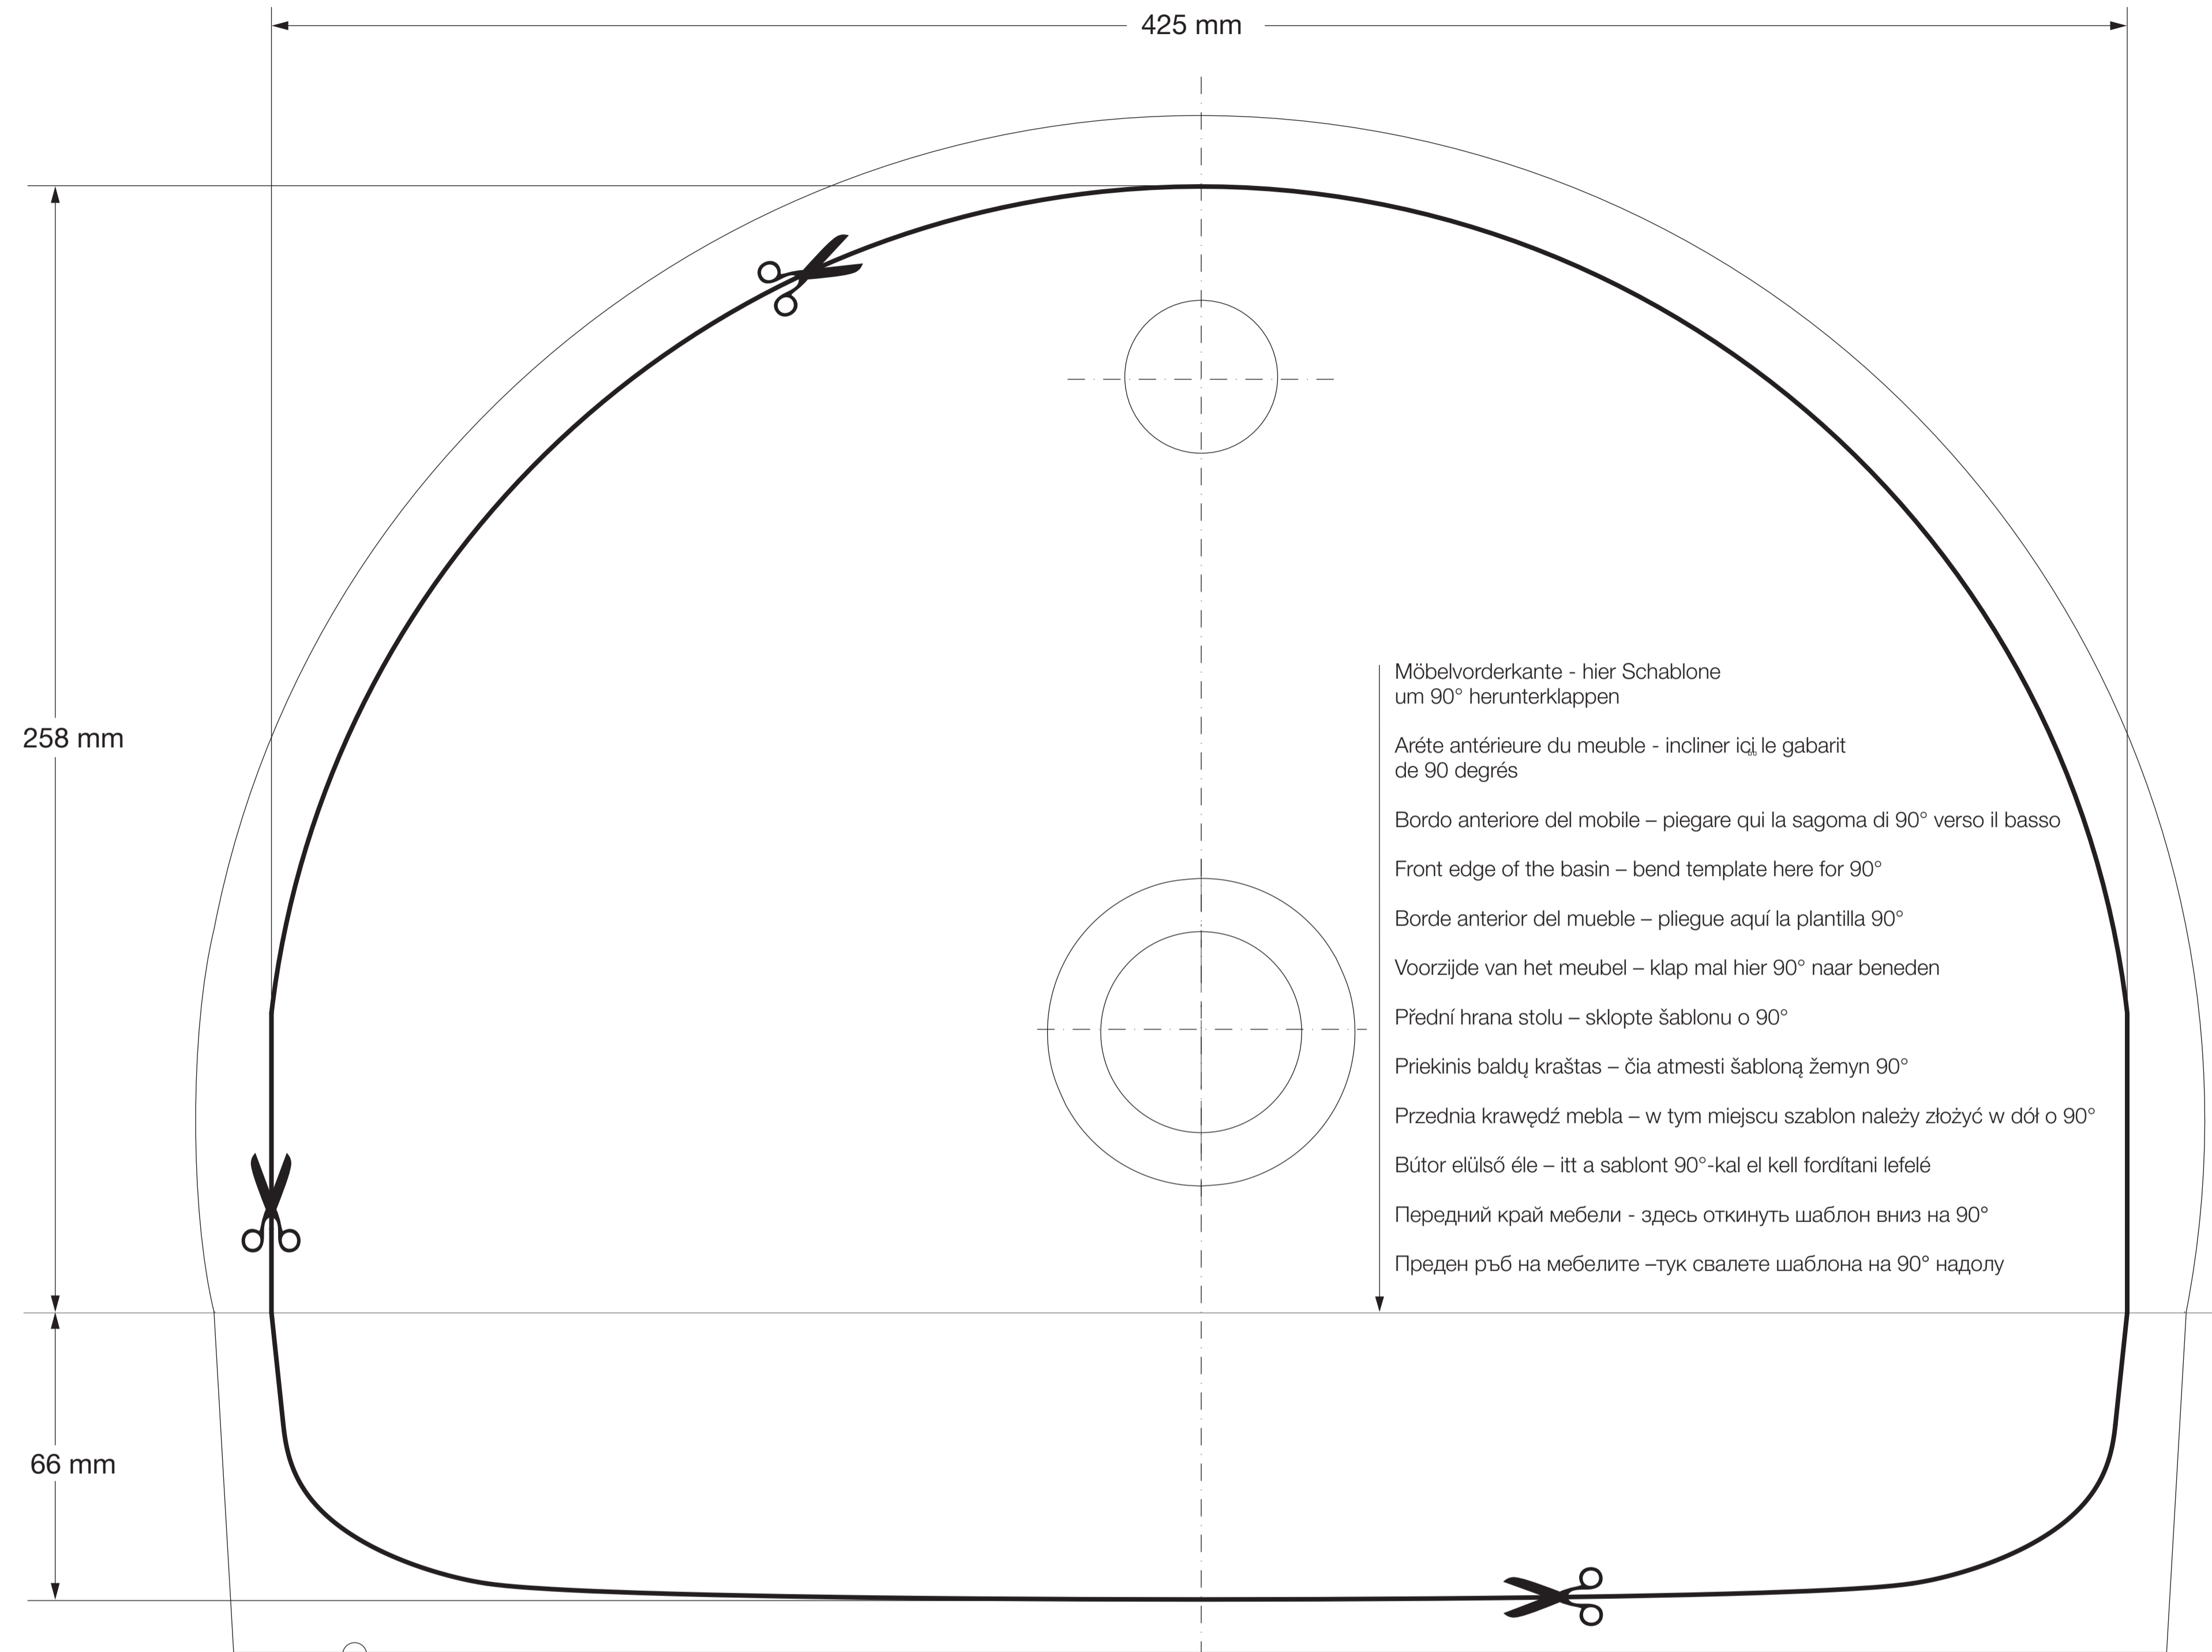

**H813431**  
 Halbeinbau-Waschtisch  
 Vasque semi-encastrée  
 Lavabo semincasso  
 Semi-recessed basin  
 Lavabo semiempotrable  
 Halfinbouwwastafel  
 Částečně vestavěný umývací stůl  
 Pusiau įmontuotas praustuvas  
 Umywalka do częściowej zabudowy  
 Félig beépített mosdóasztal  
 Наполовину встроенный умывальник  
 Плот за миене за вграждане наполовина

Möbelvorderkante - hier Schablone um 90° herunterklappen  
 Arête antérieure du meuble - incliner ici le gabarit de 90 degrés  
 Bordo anteriore del mobile - piegare qui la sagoma di 90° verso il basso  
 Front edge of the basin - bend template here for 90°  
 Borde anterior del mueble - pliegue aquí la plantilla 90°  
 Voorzijde van het meubel - klap mal hier 90° naar beneden  
 Přední hrana stolu - sklopte šablonu o 90°  
 Priekinis baldų kraštas - čia atmesti šabloną žemyn 90°  
 Przednia krawędź mebla - w tym miejscu szablon należy złożyć w dół o 90°  
 Bútor elülső éle - itt a sablont 90°-kal el kell fordítani lefelé  
 Передний край мебели - здесь откинуть шаблон вниз на 90°  
 Преден ръб на мебелите - тук свалете шаблона на 90° надолу

Aussenkontur Keramik  
 Contour externe ceramique  
 Profilo esterno ceramica  
 Outer Contour Ceramic  
 Contorno exterior cerámica  
 Buitenste omtrek keramiek  
 Tvarovaná keramika  
 Kontúra keramika  
 Kszaltt ceramiki  
 A kerámia külső kontúrja  
 Формы керамики  
 Керамична форма