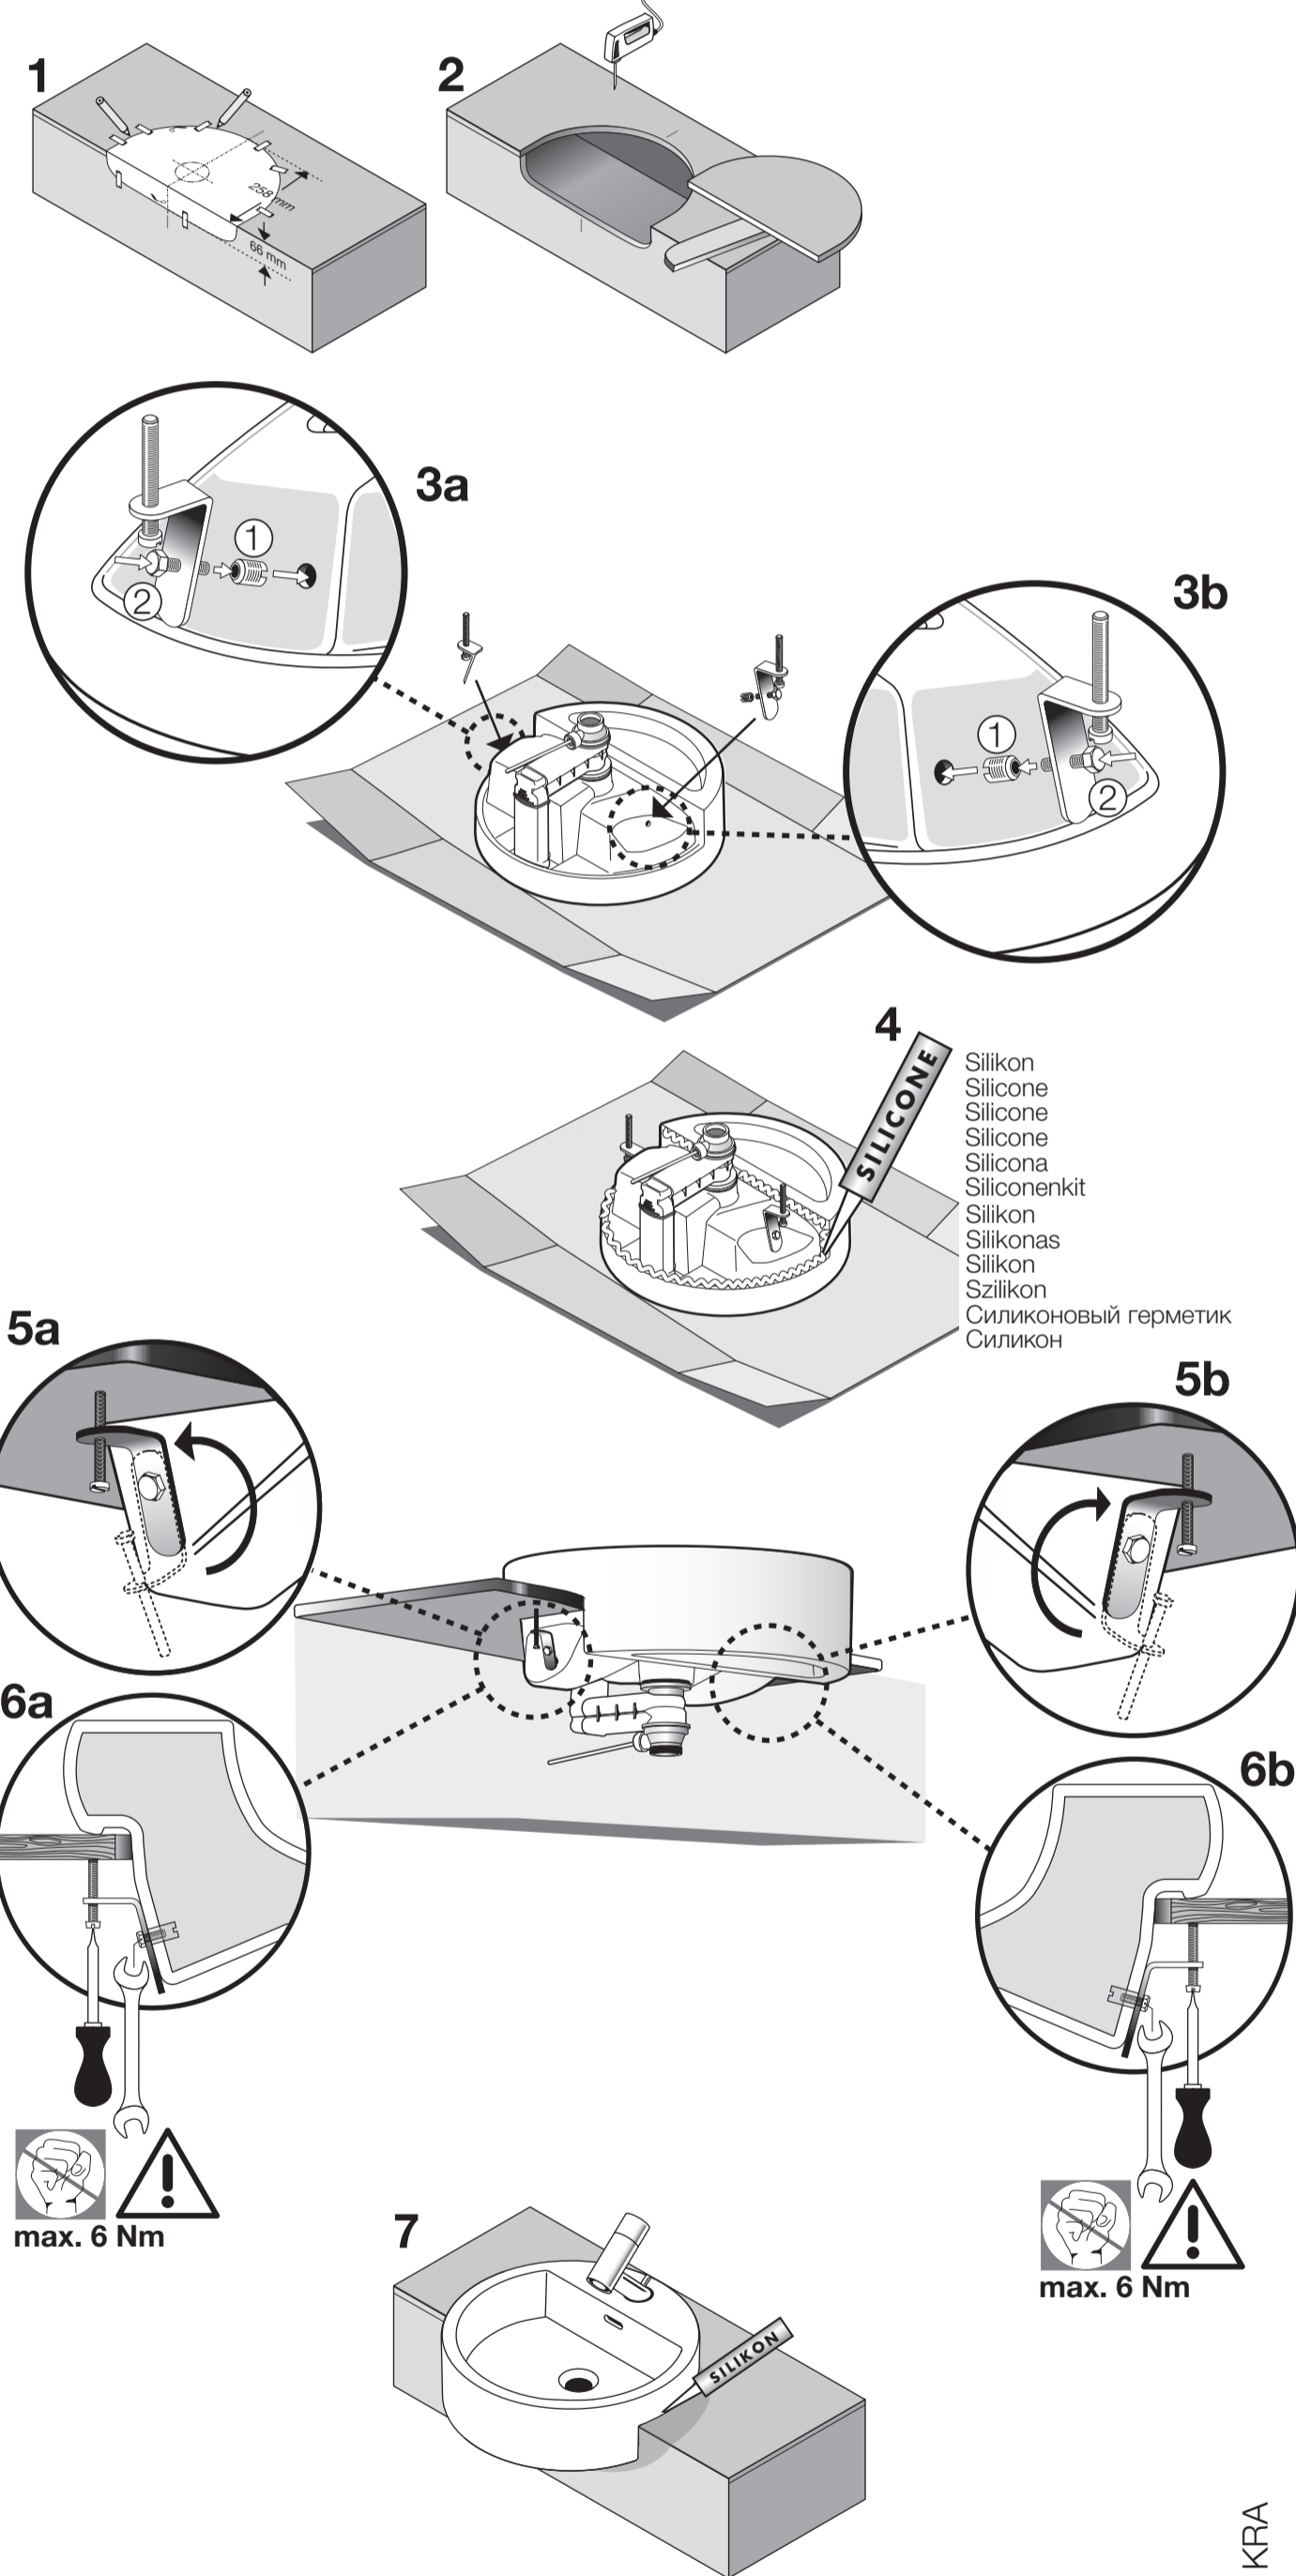

H813431
Halbeinbau-Waschtisch
Vasque semi-encastrée
Lavabo semincasso
Semi-recessed basin
Lavabo semiempotrable
Halfinbouwwastafel
Částečně vestavěný umývací stůl
Pusiau įmontuotas praustuvas
Umywalka do częściowej zabudowy
Félig beépített mosdóasztal
Наполовину встроенный умывальник
Плот за миене за вграждане наполовина

H898153
Schablone
Gabarit
Sagoma
Template
Plantilla
Sjabloon
Šablona
Šablonas
Szablon
Sablon
Лекало
Шаблон

Laufen Bathrooms AG
Wahlenstrasse 46
CH-4242 Laufen, Switzerland
www.laufen.com