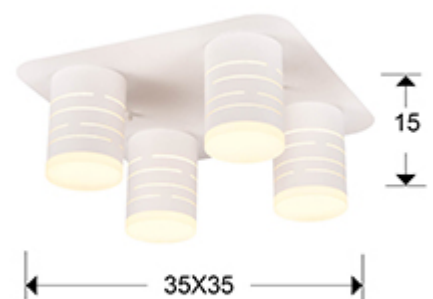

Vika 847492
Потолочные светильники

Потолочный светильник LED из металла, зернистое матовое покрытие белого цвета. Опаловый акриловый рассеиватель, 33,6W LED, 3200 Lm, 3000 K.

ОБЩАЯ ИНФОРМАЦИЯ

Код EAN: 8435435326234
Тип: Потолочные светильники
Коллекция: Vika

РАЗМЕРЫ

Размеры: ↔ 35,0 ↓ 15,0 ↗ 35,0 cm
Вес: 3,5 Kg

РАЗМЕРЫ УПАКОВКИ

Вес: 4,3 Kg
Объем: 0,0390м³
Размеры: ↔ 43,0 ↓ 21,0 ↗ 43,0 cm

ТЕХНИЧЕСКИЕ ХАРАКТЕРИСТИКИ

Класс электробезопасности: Class 1
максимальная мощность: 33.60W
Напряжение: 110/220 V
Частота сети: 50/60 Hz
Цветовая температура: 3.000 K
Средний срок службы: 20.000 h
Коэффициент мощности: >0.9
CRI: >85

ДОПОЛНИТЕЛЬНАЯ ИНФОРМАЦИЯ

Материал: Metal, acrylic
Покрытие: Sanded white, opal
Цвет кабеля: clear

847492

 Esta luminaria lleva lámparas LED incorporadas.
This luminaire contains built-in LED lamps.

 } LED