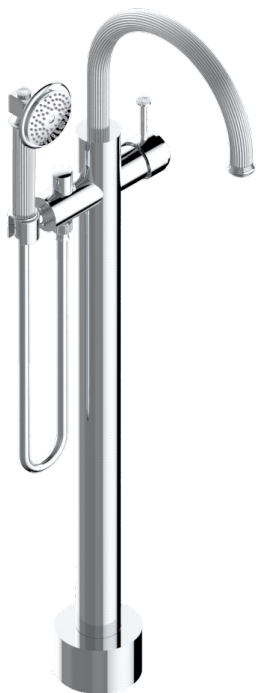

# GRAND CENTRAL С МЕТАЛЛИЧЕСКИМИ РУЧКАМИ-КРЕСТИКАМИ

THG  
PARIS

U9K-6508S

Смеситель для ванны свободностоящий с ручным душем с защитой от жёсткой воды

62186

12/04/2017

## ХАРАКТЕРИСТИКИ

- Grand central с металлическими ручками-крестиками
- Смеситель для ванны свободностоящий с ручным душем с защитой от жёсткой воды

## ДОСТУПНЫЕ ВАРИАНТЫ ПОКРЫТИЙ

Blush PVD - H62  
Graphite PVD - H64  
Matt Umber PVD - H67  
Matt blush PVD - H60  
Matt graphite PVD - H65  
Umber PVD - H66

Аранья (чёрный никель) - D24  
Бронза - D01  
Золото - F01  
Матовая красная старинная медь - H07  
Матовое золото - F07  
Матовое светлое золото - F31

Матовый никель - C01  
Матовый хром - C02  
Никель - B01  
Покрытие PVD бронза - F33  
Покрытие PVD золотистый цвет - H52  
Покрытие PVD латунь - H49

Покрытие PVD матовая бронза - F34  
Покрытие PVD матовая латунь - H50  
Покрытие PVD матовый золотистый - H53  
Покрытие PVD матовый никель - H56  
Покрытие PVD никель - H55  
Розовое золото - F27