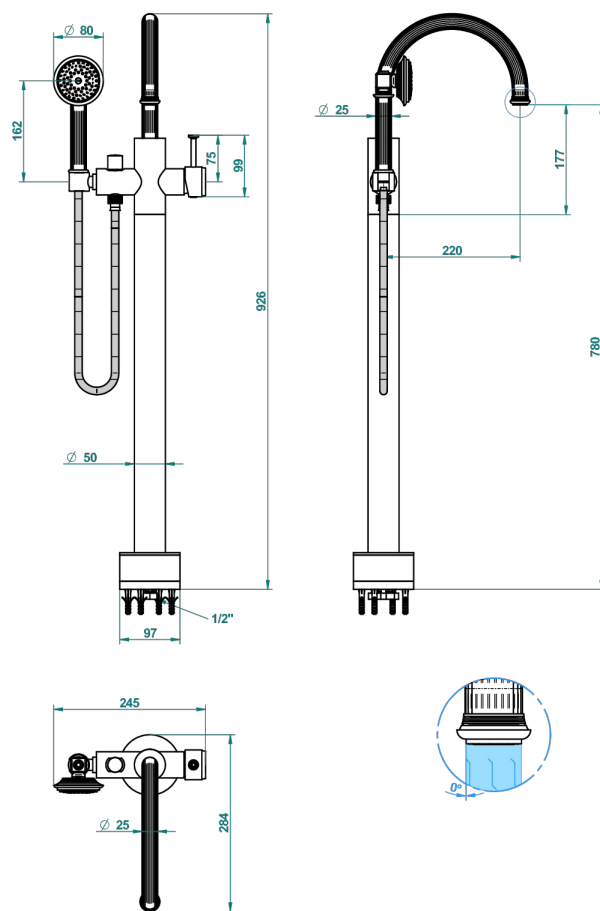

# GRAND CENTRAL С МЕТАЛЛИЧЕСКИМИ РУЧКАМИ-КРЕСТИКАМИ

THG  
PARIS

U9K-6508S

Смеситель для ванны свободностоящий с ручным душем с защитой от жёсткой воды

62186

12/04/2017

## ХАРАКТЕРИСТИКИ

- Grand central с металлическими ручками-крестиками
- Смеситель для ванны свободностоящий с ручным душем с защитой от жёсткой воды