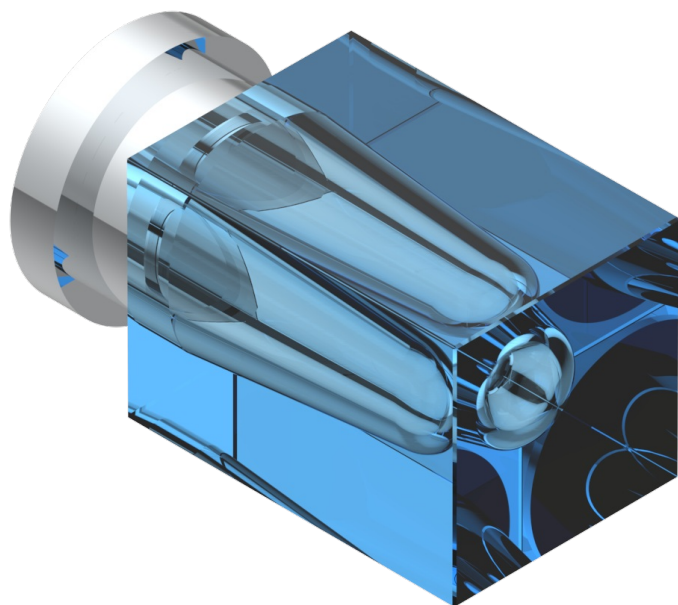

BEYOND CRYSTAL С ХРУСТАЛЕМ ЦВЕТА "АКВАМАРИН"

U6G-30B

Маховик для встраиваемого в стену вентиля

THG[®]
PARIS

52282

19/05/2020

ХАРАКТЕРИСТИКИ

- Beyond crystal с хрусталём цвета "Аквамарин"
- Маховик для встраиваемого в стену вентиля

СВЯЗАННЫЕ ТОВАРНЫЕ ПОЗИЦИИ

- Ref. G00-30/CA Корпус вентиля 1/2" встраиваемый в стену для холодной воды
- Ref. G00-30/HA Корпус вентиля 1/2" встраиваемый в стену для горячей воды
- Ref. G00-32/CA Корпус вентиля 3/4" встраиваемый в стену для холодной воды
- Ref. G00-32/HA Корпус вентиля 3/4" встраиваемый в стену для горячей воды