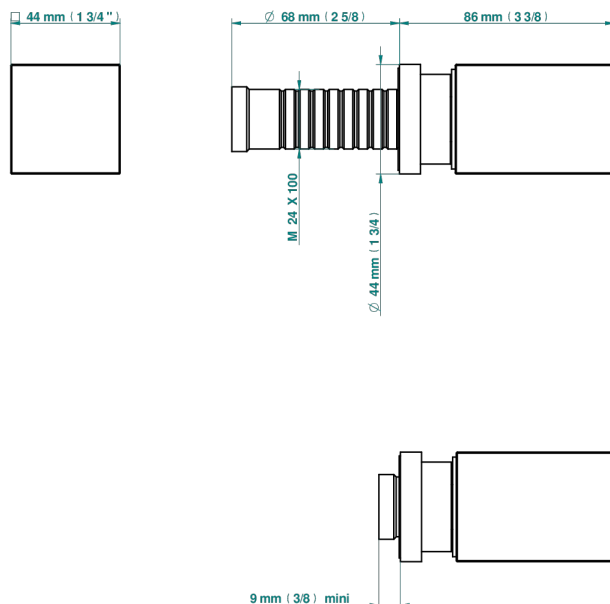

BEYOND CRYSTAL С ХРУСТАЛЕМ ЦВЕТА "АКВАМАРИН"

U6G-30B

Маховик для встраиваемого в стену вентиля

THG[®]
PARIS

52282

19/05/2020

ХАРАКТЕРИСТИКИ

- Beyond crystal с хрусталём цвета "Аквамарин"
- Маховик для встраиваемого в стену вентиля

СВЯЗАННЫЕ ТОВАРНЫЕ ПОЗИЦИИ

- Ref. G00-30/CA Корпус вентиля 1/2" встраиваемый в стену для холодной воды
- Ref. G00-30/HA Корпус вентиля 1/2" встраиваемый в стену для горячей воды
- Ref. G00-32/CA Корпус вентиля 3/4" встраиваемый в стену для холодной воды
- Ref. G00-32/HA Корпус вентиля 3/4" встраиваемый в стену для горячей воды