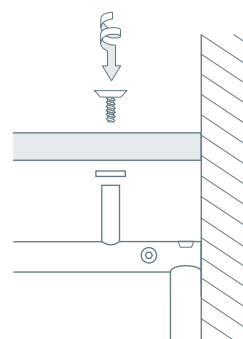

WANDGARDEROBEN

G15

Montage mit Zylinderkopfschrauben:

WANDGARDEROBEN G15

Wandgarderoben G15 mit solider Wandbefestigung. Mit vier Querstangen $\text{\O}12$ mm. Edelstahl massiv, seidig-matt handgeschliffen. Ab einer Breite von mehr als einem Meter wird ein Zwischenträger integriert.

ERHÄLTICHE PRODUKTE:

G15-500	Gesamtbreite 52 cm.	G15-900	Gesamtbreite 92 cm.
G15-600	Gesamtbreite 62 cm.	G15-1000	Gesamtbreite 102 cm.
G15-700	Gesamtbreite 72 cm.	G15-1200	Mit Zwischenträger, Gesamtbreite 122 cm.
G15-800	Gesamtbreite 82 cm.	G15-1400	Mit Zwischenträger, Gesamtbreite 142 cm.

G15 Seitenansicht:

G15-500/600/700/800/900/1000 Draufsicht:

G15-1200/1400 Draufsicht:

WANDGARDEROBE G15-1000G
KLEIDERBÜGEL KB1
HAKEN HK12
SCHUHREGAL SR800-3

PHOS.DE

Individuelle Maße erhältlich.

Inklusive Montagematerial.

Glasablage in Klarglas
auf Anfrage.

Montage Holzablage:

WANDGARDEROBEN G15 MIT GLASABLAGE

Wandgarderoben G15 mit solider Wandbefestigung und 6 mm ESG Glasablage (Einscheibensicherheitsglas, Unterseite satiniert). Mit vier Querstangen $\varnothing 12$ mm. Edelstahl massiv, seidig-matt handgeschliffen. Ab einer Breite von mehr als einem Meter wird ein Zwischenträger integriert.