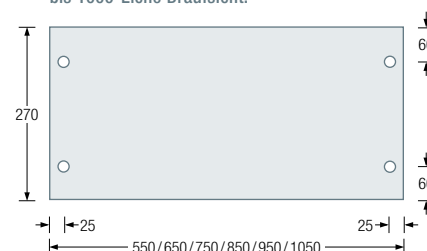

G15-500G bis 1000G / G15-500-Eiche
bis 1000-Eiche Draufsicht: