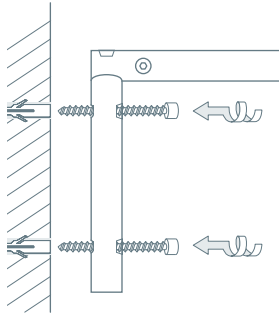

WANDGARDEROBEN

G15

Montage mit Zylinderkopfschrauben:

WANDGARDEROBEN G15

Wandgarderoben G15 mit solider Wandbefestigung. Mit vier Querstangen $\text{\O}12$ mm. Edelstahl massiv, seidig-matt handgeschliffen. Ab einer Breite von mehr als einem Meter wird ein Zwischenträger integriert.

ERHÄLTICHE PRODUKTE:

G15-500	Gesamtbreite 52 cm.	G15-900	Gesamtbreite 92 cm.
G15-600	Gesamtbreite 62 cm.	G15-1000	Gesamtbreite 102 cm.
G15-700	Gesamtbreite 72 cm.	G15-1200	Mit Zwischenträger, Gesamtbreite 122 cm.
G15-800	Gesamtbreite 82 cm.	G15-1400	Mit Zwischenträger, Gesamtbreite 142 cm.

Glasablage in Klarglas
auf Anfrage.

Montage Holzablage:

WANDGARDEROBEN G15 MIT GLASABLAGE

Wandgarderoben G15 mit solider Wandbefestigung und 6 mm ESG Glasablage (Einscheibensicherheitsglas, Unterseite satiniert). Mit vier Querstangen $\varnothing 12$ mm. Edelstahl massiv, seidig-matt handgeschliffen. Ab einer Breite von mehr als einem Meter wird ein Zwischenträger integriert.

ERHÄLTICHE PRODUKTE:

G15-500-Eiche	Gesamtbreite 55 cm	G15-900-Eiche	Gesamtbreite 95 cm.
G15-600-Eiche	Gesamtbreite 65 cm.	G15-1000-Eiche	Gesamtbreite 105 cm.
G15-700-Eiche	Gesamtbreite 75 cm.	G15-1200-Eiche	Mit Zwischenträger, Gesamtbreite 125 cm.
G15-800-Eiche	Gesamtbreite 85 cm.	G15-1400-Eiche	Mit Zwischenträger, Gesamtbreite 145 cm.