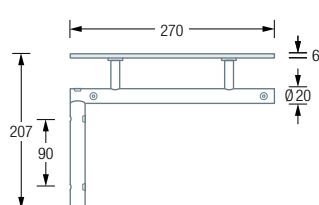

ERHÄLTICHE PRODUKTE:

G15-500-Eiche	Gesamtbreite 55 cm	G15-900-Eiche	Gesamtbreite 95 cm.
G15-600-Eiche	Gesamtbreite 65 cm.	G15-1000-Eiche	Gesamtbreite 105 cm.
G15-700-Eiche	Gesamtbreite 75 cm.	G15-1200-Eiche	Mit Zwischenträger, Gesamtbreite 125 cm.
G15-800-Eiche	Gesamtbreite 85 cm.	G15-1400-Eiche	Mit Zwischenträger, Gesamtbreite 145 cm.

G15 G Seitenansicht: