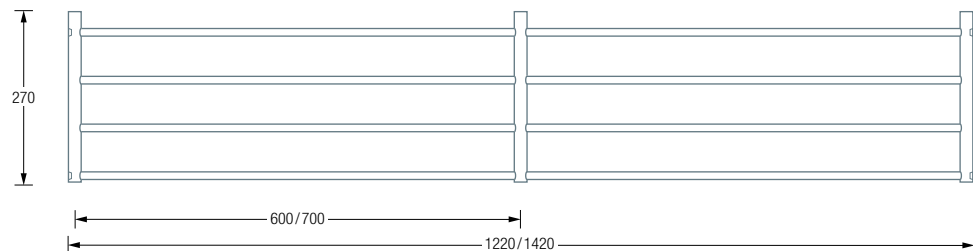

G15-1200/1400 Draufsicht: