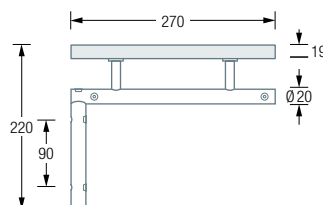

G15 Eiche Seitenansicht: