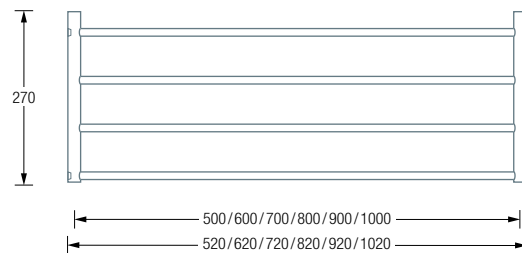

ERHÄLTICHE PRODUKTE:

G15-500	Gesamtbreite 52 cm.	G15-900	Gesamtbreite 92 cm.
G15-600	Gesamtbreite 62 cm.	G15-1000	Gesamtbreite 102 cm.
G15-700	Gesamtbreite 72 cm.	G15-1200	Mit Zwischenträger, Gesamtbreite 122 cm.
G15-800	Gesamtbreite 82 cm.	G15-1400	Mit Zwischenträger, Gesamtbreite 142 cm.

G15-500/600/700/800/900/1000 Draufsicht: