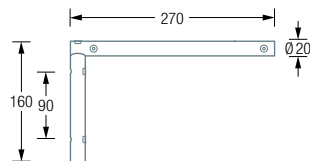

ERHÄLTICHE PRODUKTE:

G15-500	Gesamtbreite 52 cm.	G15-900	Gesamtbreite 92 cm.
G15-600	Gesamtbreite 62 cm.	G15-1000	Gesamtbreite 102 cm.
G15-700	Gesamtbreite 72 cm.	G15-1200	Mit Zwischenträger, Gesamtbreite 122 cm.
G15-800	Gesamtbreite 82 cm.	G15-1400	Mit Zwischenträger, Gesamtbreite 142 cm.

G15 Seitenansicht: