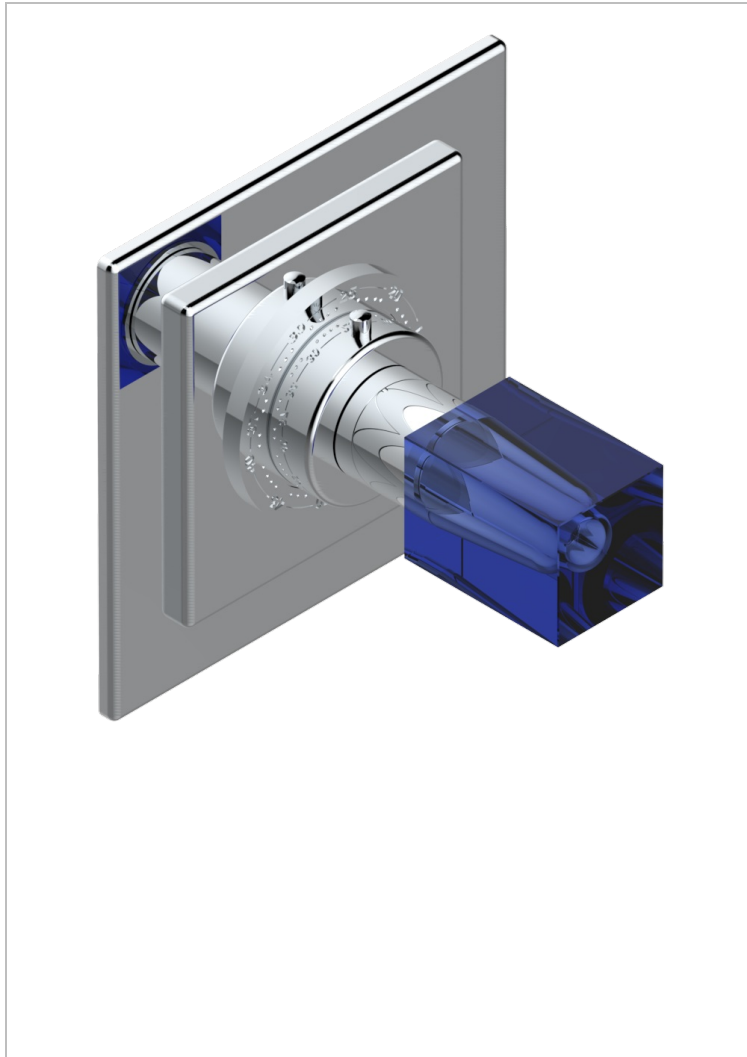

BEYOND CRYSTAL С СИНИМ ХРУСТАЛЕМ

U6K-15EN16EC

Ручка регулировки для термостата EURO THERM N°8105N, 8200N, 8300

THG[®]
PARIS

53479

26/05/2014

ХАРАКТЕРИСТИКИ

- Beyond crystal с синим хрусталём
- Ручка регулировки для термостата EURO THERM N°8105N, 8200N, 8300

СВЯЗАННЫЕ ТОВАРНЫЕ ПОЗИЦИИ

- Ref. G00-8105N Термостат 1/2" EURO THERM - 28 л/мин с восковым картриджем
- Ref. G00-8200N Термостат 3/4" EURO THERM - 80 л/мин

ДОСТУПНЫЕ ВАРИАНТЫ ПОКРЫТИЙ

Blush PVD - H62
Graphite PVD - H64
Matt Umber PVD - H67
Matt blush PVD - H60
Matt graphite PVD - H65
Umber PVD - H66

Покрытие PVD никель - H55
Розовое золото - F27
Сатинированное золото - F03
Сатинированный хром - C03
Светлое золото - F30
Серебро с родием - F18

Состаренный никель - H28
Хром - A02
Хром/золото - G02