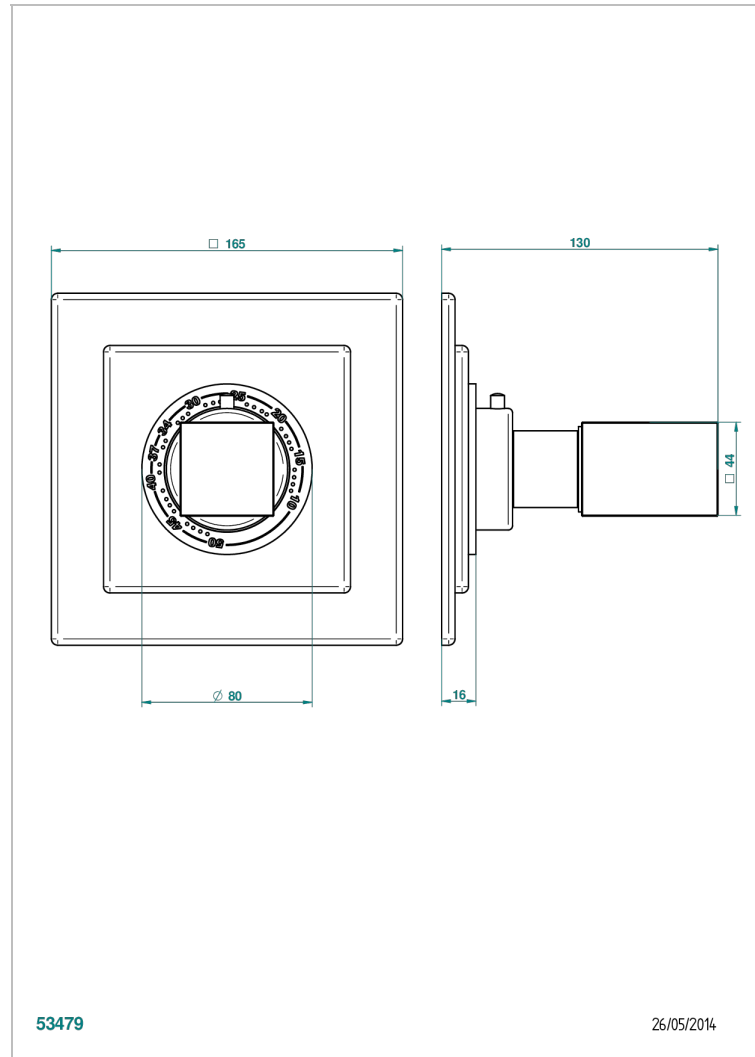

BEYOND CRYSTAL С СИНИМ ХРУСТАЛЕМ

U6K-15EN16EC

Ручка регулировки для термостата EURO THERM N°8105N, 8200N, 8300

THG[®]
PARIS

53479

26/05/2014

ХАРАКТЕРИСТИКИ

- Beyond crystal с синим хрусталём
- Ручка регулировки для термостата EURO THERM N°8105N, 8200N, 8300

СВЯЗАННЫЕ ТОВАРНЫЕ ПОЗИЦИИ

- Ref. G00-8105N Термостат 1/2" EURO THERM - 28 л/мин с восковым картриджем
- Ref. G00-8200N Термостат 3/4" EURO THERM - 80 л/мин

ДОСТУПНЫЕ ВАРИАНТЫ ПОКРЫТИЙ

Blush PVD - H62
Graphite PVD - H64
Matt Umber PVD - H67
Matt blush PVD - H60
Matt graphite PVD - H65
Umber PVD - H66