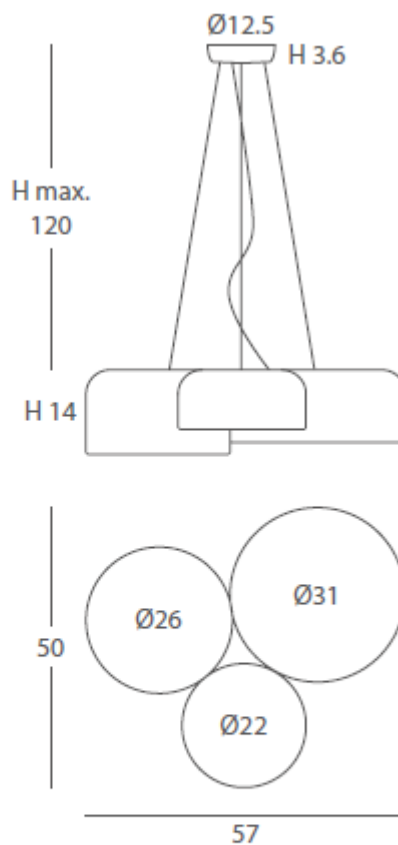

ACABADO / *FINISH*  
Negro mate / *Matt black*  
Blanco / *White*  
Blanco-beige-marsala /  
*White-beige-marsala*  
Blanco-beige-oliva /  
*White-beige-green*

INSTALACIÓN / *INSTALLATION*  
- E27 LED 3x6W Ø5cm 

INSTALACIÓN / *INSTALLATION*  
- E27 LED 5x10W Ø6cm 

A++ A

POT. Ole Team

\*(bombillas no incluidas / *lamps not included*)

\* Archivos 3D y ficheros fotométricos disponibles en web / *3D and photometric files available on the web*