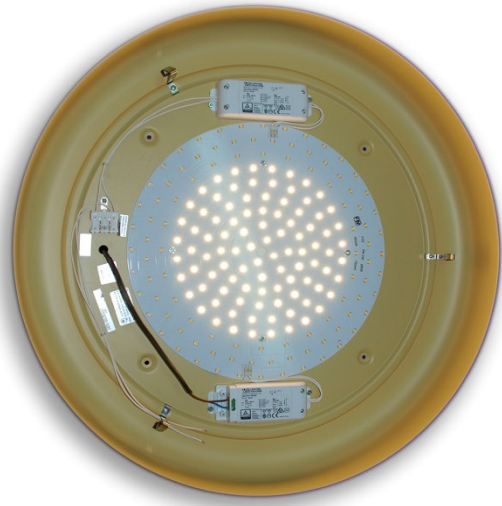

REF.  
24210/60

PLAFÓN / *CEILING LIGHT*  
IP20

MATERIAL  
Metal y acrílico / *Metal & acrylic*

ACABADO / *FINISH*  
Negro mate / *Matt black*  
Blanco / *White*  
Blanco-beige-marsala /  
*White-beige-marsala*  
Blanco-beige-oliva /  
*White-beige-green*

INSTALACIÓN / INSTALLATION  
- E27 LED 2x10W Ø6cm

A++ A

\*(bombillas no incluidas / lamps not included)

\* Archivos 3D y ficheros fotométricos disponibles en web / 3D and photometric files available on the web

**MODELO DISPONIBLE CON DOBLE ENCENDIDO:**  
**MODEL AVAILABLE FOR 2 SWITCHES:**

**26200/54**

40W

20W

20W

El aparato se suministra así desde fábrica

*This is the standard switch configuration supplied from factory if there is not 2-switch request in your order*