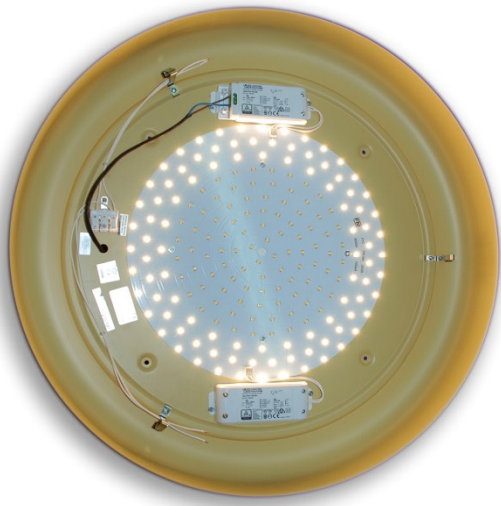

MODELO DISPONIBLE CON DOBLE ENCENDIDO:
MODEL AVAILABLE FOR 2 SWITCHES:

26200/54

20W

El aparato se suministra así desde fábrica

This is the standard switch configuration supplied from factory if there is not 2-switch request in your order

Teniendo en la instalación dos llaves, se puede pedir desde fábrica con 2 encendidos

If installation has possibility of 2 switches, we may supply as per above 2-switch configuration, on request