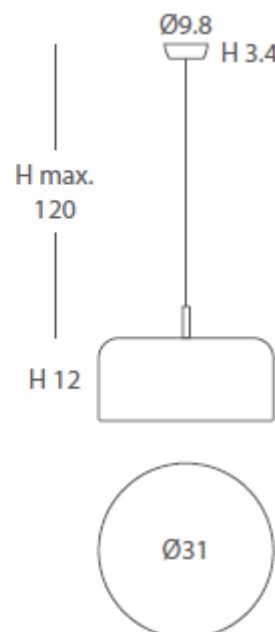

INSTALACIÓN / *INSTALLATION*  
- E27 LED 5x10W Ø6cm 

A++ A

POT. Ole Team

\*(bombillas no incluidas / *lamps not included*)

\* Archivos 3D y ficheros fotométricos disponibles en web / *3D and photometric files available on the web*

INSTALACIÓN / *INSTALLATION*  
- E27 LED 2x10W Ø6cm 

\*(bombillas no incluidas / *lamps not included*)

\* Archivos 3D y ficheros fotométricos disponibles en web / *3D and photometric files available on the web*

INSTALACIÓN / *INSTALLATION*  
- E27 LED 2x10W Ø6cm 

**A++** A

\*(bombillas no incluidas / *lamps not included*)

\* Archivos 3D y ficheros fotométricos disponibles en web / *3D and photometric files available on the web*