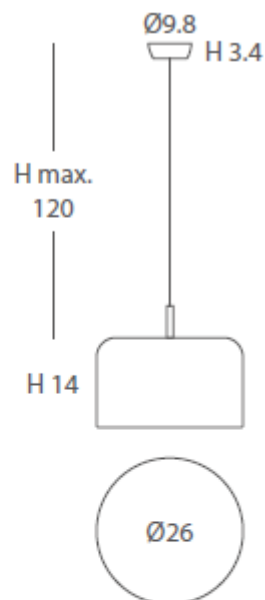

INSTALACIÓN / *INSTALLATION*  
- E27 LED 5x10W Ø6cm 

A++ A

POT. Ole Team

\*(bombillas no incluidas / *lamps not included*)

\* Archivos 3D y ficheros fotométricos disponibles en web / *3D and photometric files available on the web*

INSTALACIÓN / *INSTALLATION*  
- E27 LED 1x6W Ø5cm

\*(bombillas no incluidas / *lamps not included*)

\* Archivos 3D y ficheros fotométricos disponibles en web / *3D and photometric files available on the web*

INSTALACIÓN / *INSTALLATION*  
- E27 LED 2x10W Ø6cm 

\*(bombillas no incluidas / *lamps not included*)

\* Archivos 3D y ficheros fotométricos disponibles en web / *3D and photometric files available on the web*