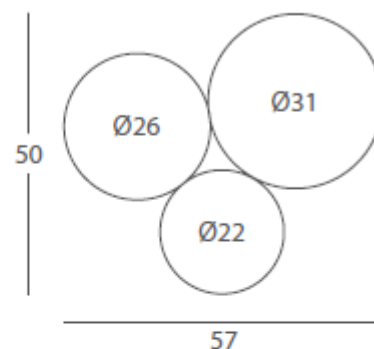

INSTALACIÓN / *INSTALLATION*  
- E27 LED 5x10W Ø6cm 

\*(bombillas no incluidas / *lamps not included*)

\* Archivos 3D y ficheros fotométricos disponibles en web / *3D and photometric files available on the web*