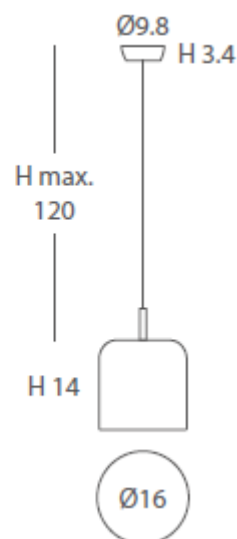

INSTALACIÓN / *INSTALLATION*  
- E27 LED 5x10W Ø6cm 

A++ A

POT. Ole Team

\*(bombillas no incluidas / *lamps not included*)

\* Archivos 3D y ficheros fotométricos disponibles en web / *3D and photometric files available on the web*

INSTALACIÓN / *INSTALLATION*  
- E27 LED 1x6W Ø5cm

\*(bombillas no incluidas / *lamps not included*)

\* Archivos 3D y ficheros fotométricos disponibles en web / *3D and photometric files available on the web*