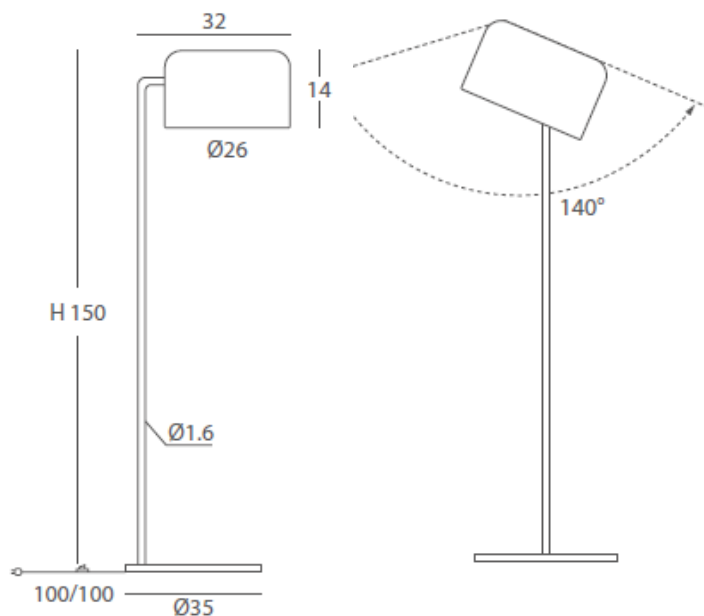

REF.
27002

PIE DE SALÓN / FLOOR LAMP
IP20

MATERIAL
Metal y acrílico / Metal & acrylic

ACABADO / FINISH
Pantalla y soporte negro mate /
Matt black lampshade & base
Pantalla blanca y soporte blanco
texturado / White lampshade &
granulated white base

INSTALACIÓN / INSTALLATION
- E27 LED 2x10W Ø6cm

A++ A