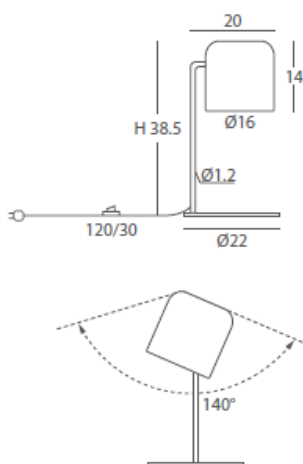

INSTALACIÓN / *INSTALLATION*  
- E27 LED 2x10W Ø6cm 

\*(bombillas no incluidas / *lamps not included*)

\* Archivos 3D y ficheros fotométricos disponibles en web / *3D and photometric files available on the web*

INSTALACIÓN / *INSTALLATION*  
- E27 LED 2x10W Ø6cm 

**A++** A

\*(bombillas no incluidas / *lamps not included*)

\* Archivos 3D y ficheros fotométricos disponibles en web / *3D and photometric files available on the web*