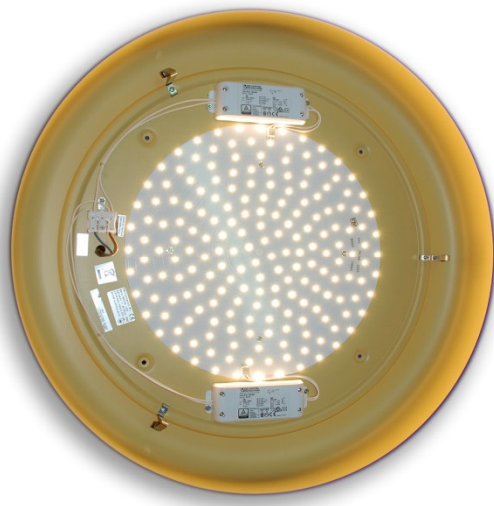

MODELO DISPONIBLE CON DOBLE ENCENDIDO:
MODEL AVAILABLE FOR 2 SWITCHES:

26200/54

40W