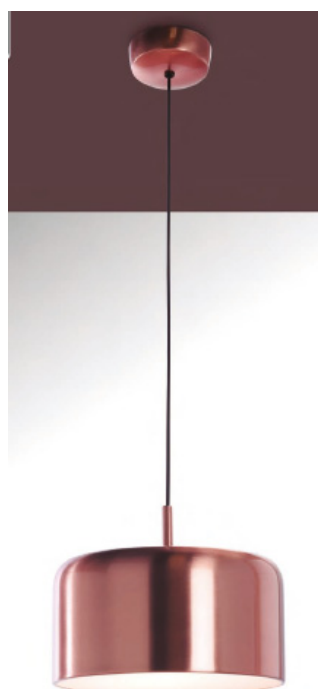

REF.
25800/26

COLGANTE / *SUSPENSION*
IP20

MATERIAL
Metal y acrílico / *Metal & acrylic*

ACABADO / *FINISH*
Negro mate / *Matt black*
Blanco / *White*
Beige
Marsala
Oliva / *Olive*
Cobre satinado / *Satin copper*

INSTALACIÓN / *INSTALLATION*
- E27 LED 2x10W Ø6cm

*(bombillas no incluidas / *lamps not included*)

* Archivos 3D y ficheros fotométricos disponibles en web / *3D and photometric files available on the web*