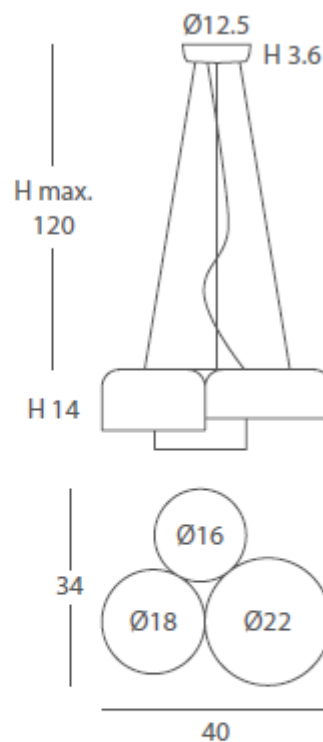

24810/40

REF.
24810/40

COLGANTE / *SUSPENSION*
IP20

MATERIAL
Metal y acrílico / *Metal & acrylic*

ACABADO / *FINISH*
Negro mate / *Matt black*
Blanco / *White*
Blanco-beige-marsala /
White-beige-marsala
Blanco-beige-oliva /
White-beige-green

INSTALACIÓN / *INSTALLATION*
- E27 LED 3x6W Ø5cm

A+

*(bombillas no incluidas / *lamps not included*)

* Archivos 3D y ficheros fotométricos disponibles en web / *3D and photometric files available on the web*