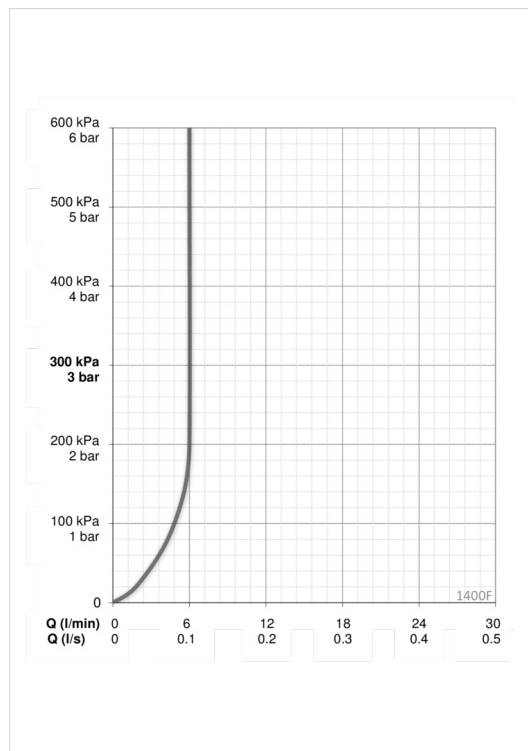

EAN: 6414150077104
static.oras.com/1400F

Смеситель для умывальника с донным клапаном, фиксированным изливом и аэратором. Со встроенными опциями ограничения температуры воды.

F= с гибкой подводкой.

- Washbasin
- Однорычажный
- Монтаж на поверхность
- Хром
- Фиксированный излив
- Каскадный
- Однорычажный смеситель, Ручейка с маркировкой X+Г воды
- Рычажный донный клапан
- Ограничитель температуры
- ϕ 35-мм керамический картридж для управления расходом и температурой воды
- Гибкая подводка
- Система быстрого монтажа

ТЕХНИЧЕСКИЕ ДАННЫЕ

Параметры расхода воды

Расход воды (300 кПа) (с ограничителем потока) **0.1 l/s**

Технические характеристики

Подключение горячей воды **max. +80°C**
Рабочее давление **100 - 1000 kPa**
Длина/расстояние **108 mm**
Материал **Латунь**

Regulations

Стандарт EN **EN 817**
Уровень шума **I (ISO 3822)**

Тип разрешения

KIWA SE **1512**