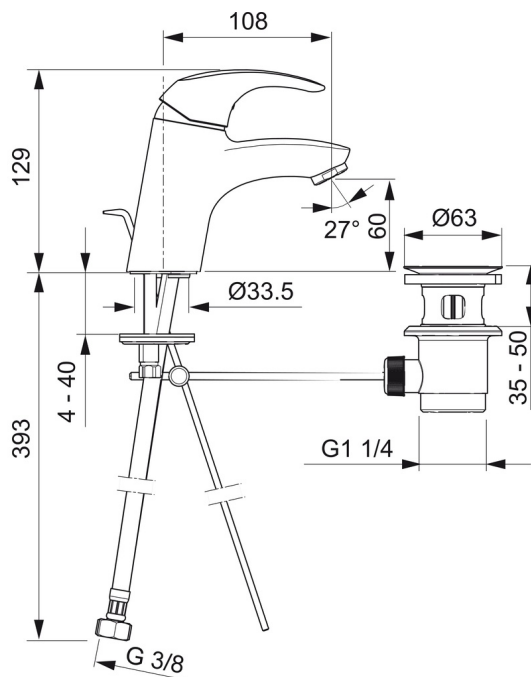

EAN: 6414150077104
static.oras.com/1400F

Смеситель для умывальника с донным клапаном, фиксированным изливом и аэратором. Со встроенными опциями ограничения температуры воды.

F= с гибкой подводкой.

- Washbasin
- Однорычажный
- Монтаж на поверхность
- Хром
- Фиксированный излив
- Каскадный
- Однорычажный смеситель, Ручейка с маркировкой X+Г воды
- Рычажный донный клапан
- Ограничитель температуры
- ϕ 35-мм керамический картридж для управления расходом и температурой воды
- Гибкая подводка
- Система быстрого монтажа

ТЕХНИЧЕСКИЕ ДАННЫЕ

Параметры расхода воды

Расход воды (300 кПа) (с ограничителем потока) **0.1 l/s**

Технические характеристики

Подключение горячей воды **max. +80°C**
 Рабочее давление **100 - 1000 kPa**
 Длина/расстояние **108 mm**
 Материал **Латунь**

Regulations

Стандарт EN **EN 817**
 Уровень шума **I (ISO 3822)**

Тип разрешения

KIWA SE **1512**

Запасные части

SP1400F

Название	Код
01 Рычаг	602510V
02 Защитная чашечка	601967V
03 Зажимная гайка, M40x1, SW30	601968V
04 Ограничитель температуры	601973V
05 Картридж, комплект	601969V
06 Крепежный винт, M8x1, L=140	601970V
07 Комплект крепежных частей	601985V
08 Аэратор, M24x1, 6 l/min	601974V
09 Подъемный стержень	602511V