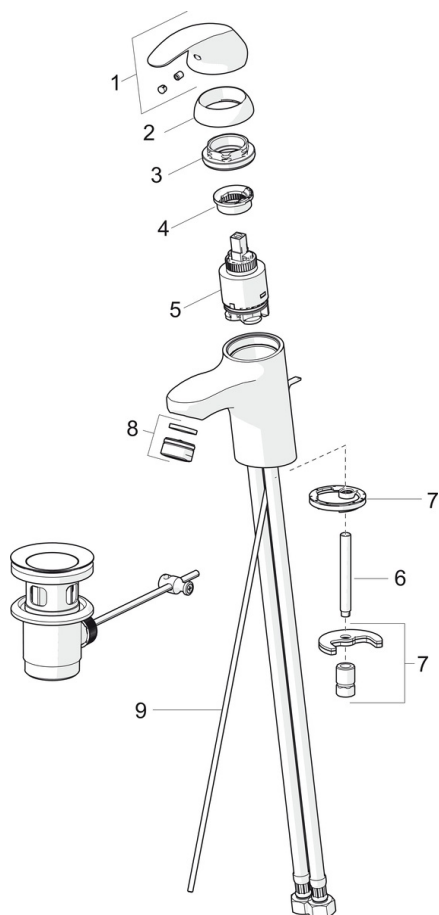

EAN: 6414150077104
static.oras.com/1400F

Смеситель для умывальника с донным клапаном, фиксированным изливом и аэратором. Со встроенными опциями ограничения температуры воды.

F= с гибкой подводкой.

- Washbasin
- Однорычажный
- Монтаж на поверхность
- Хром
- Фиксированный излив
- Каскадный
- Однорычажный смеситель, Ручейка с маркировкой X+Г воды
- Рычажный донный клапан
- Ограничитель температуры
- ϕ 35-мм керамический картридж для управления расходом и температурой воды
- Гибкая подводка
- Система быстрого монтажа

ТЕХНИЧЕСКИЕ ДАННЫЕ

Параметры расхода воды

Расход воды (300 кПа) (с ограничителем потока) **0.1 l/s**

Технические характеристики

Подключение горячей воды **max. +80°C**
 Рабочее давление **100 - 1000 kPa**
 Длина/расстояние **108 mm**
 Материал **Латунь**

Regulations

Стандарт EN **EN 817**
 Уровень шума **I (ISO 3822)**

Тип разрешения

KIWA SE **1512**

Запасные части

SP1400F

Название	Код
01 Рычаг	602510V
02 Защитная чашечка	601967V
03 Зажимная гайка, M40x1, SW30	601968V
04 Ограничитель температуры	601973V
05 Картридж, комплект	601969V
06 Крепежный винт, M8x1, L=140	601970V
07 Комплект крепежных частей	601985V
08 Аэратор, M24x1, 6 l/min	601974V
09 Подъемный стержень	602511V