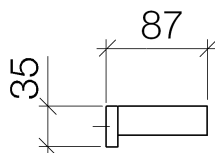

Умывальник - LULU

Полотенцедержатель кольцевой прямоугольный - хром

Артикулльный номер: 83 200 710-00

- ширина 180 мм
- высота 35 мм
- вылет 87 мм

хром

размерный чертеж

Все величины в мм / дюймах = мм x 0,0394