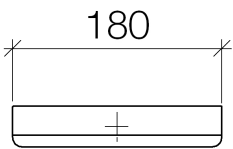

Умывальник - LULU

Полотенцедержатель кольцевой прямоугольный - хром

Артикулльный номер: 83 200 710-00

- ширина 180 мм
- высота 35 мм
- вылет 87 мм

хром

размерный чертеж

Все величины в мм / дюймах = мм x 0,0394