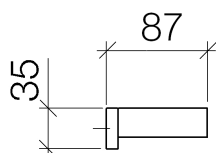

Умывальник - LULU

Полотенцедержатель кольцевой прямоугольный - хром

Артикульный номер: 83 200 710-00

- ширина 180 мм
- высота 35 мм
- вылет 87 мм

хром

размерный чертеж

Все величины в мм / дюймах = мм x 0,0394

Умывальник - LULU

Полотенцедержатель кольцевой прямоугольный - хром

Артикульный номер: 83 200 710-00

Умывальник - LULU

Полотенцедержатель кольцевой прямоугольный - хром

Артикульный номер: 83 200 710-00

Другие варианты поверхностей