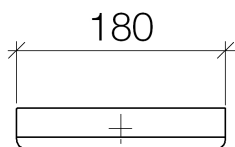

Умывальник - LULU

Полотенцедержатель кольцевой прямоугольный - хром

Артикульный номер: 83 200 710-00

- ширина 180 мм
- высота 35 мм
- вылет 87 мм

хром

размерный чертеж

Все величины в мм / дюймах = мм x 0,0394

Умывальник - LULU

Полотенцедержатель кольцевой прямоугольный - хром

Артикульный номер: 83 200 710-00

Умывальник - LULU

Полотенцедержатель кольцевой прямоугольный - хром

Артикульный номер: 83 200 710-00

Другие варианты поверхностей