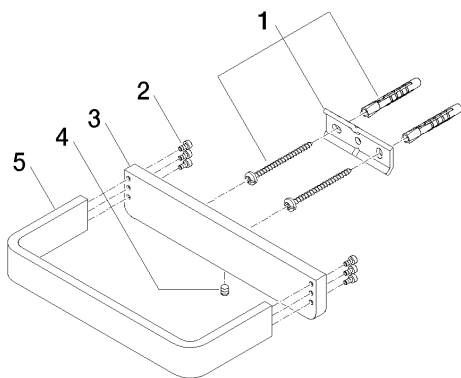

Умывальник - LULU

Полотенцедержатель кольцевой прямоугольный - хром

Артикульный номер: 83 200 710-00

### Спецификация запасных частей

№	Артикульный №	Наименование	Расходуемое кол-во
1	05 17 20 718 00 90	Набор для крепления 30 x 70 x 5 мм -	2
2	90 30 30 059 00 90	Крепление М3 x 6 мм -	2
3	08 17 71 502-00	Держатель 180 x 35 x 10 мм - хром	1
4	04 31 11 112 00 90	Крепление М5 x 6 мм -	2
5	08 17 71 552-00	Держатель 180 x 25 x 77 мм - хром	1