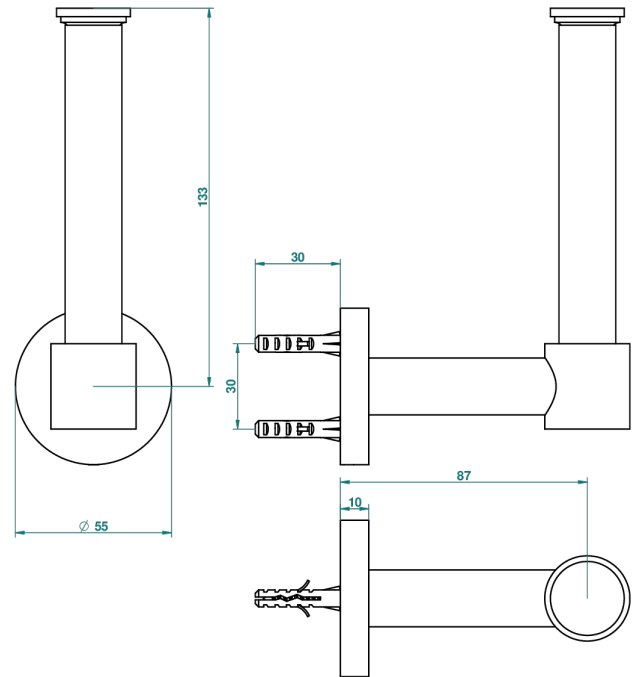

BONDI A MANETTES

G7G-542

Бумагодержатель настенный резервный

THG®
PARIS

26192

17/06/2013

ХАРАКТЕРИСТИКИ

- Bondi à manettes
- Бумагодержатель настенный резервный

ДОСТУПНЫЕ ВАРИАНТЫ ПОКРЫТИЙ

Blush PVD - H62
Graphite PVD - H64
Matt Umber PVD - H67
Matt blush PVD - H60
Matt graphite PVD - H65
Umber PVD - H66

Аранья (чёрный никель) - D24
Бронза - D01
Золото - F01
Матовая красная старинная медь - H07
Матовое золото - F07
Матовое светлое золото - F31

Матовый никель - C01
Матовый хром - C02
Никель - B01
Покрытие PVD бронза - F33
Покрытие PVD золотистый цвет - H52
Покрытие PVD латунь - H49

Покрытие PVD матовая бронза - F34
Покрытие PVD матовая латунь - H50
Покрытие PVD матовый золотистый - H53
Покрытие PVD матовый никель - H56
Покрытие PVD никель - H55
Розовое золото - F27

Сатинированное золото - F03
Сатинированный хром - C03
Светлое золото - F30
Серебро с родием - F18
Состаренный никель - H28
Старинное серебро - H03