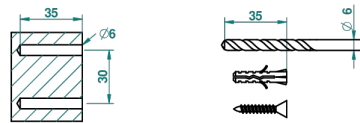

BONDI A MANETTES

G7G-542

Бумагодержатель настенный резервный

THG®
PARIS

26192

17/06/2013

ХАРАКТЕРИСТИКИ

- Bondi à manettes
- Бумагодержатель настенный резервный

ДОСТУПНЫЕ ВАРИАНТЫ ПОКРЫТИЙ

Blush PVD - H62
Graphite PVD - H64
Matt Umber PVD - H67
Matt blush PVD - H60
Matt graphite PVD - H65
Umber PVD - H66

Аранья (чёрный никель) - D24
Бронза - D01
Золото - F01
Матовая красная старинная медь - H07
Матовое золото - F07
Матовое светлое золото - F31

Матовый никель - C01
Матовый хром - C02
Никель - B01
Покрытие PVD бронза - F33
Покрытие PVD золотистый цвет - H52
Покрытие PVD латунь - H49

Покрытие PVD матовая бронза - F34
Покрытие PVD матовая латунь - H50
Покрытие PVD матовый золотистый - H53
Покрытие PVD матовый никель - H56
Покрытие PVD никель - H55
Розовое золото - F27

Сатинированное золото - F03
Сатинированный хром - C03
Светлое золото - F30
Серебро с родием - F18
Состаренный никель - H28
Старинное серебро - H03