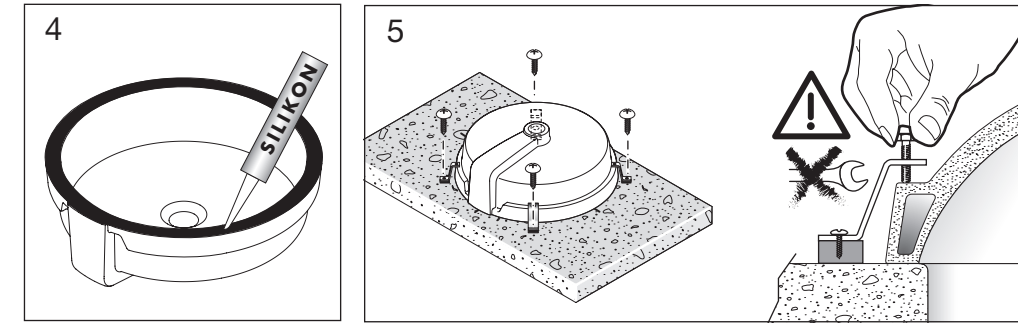

LAUFEN

Living City

8.1343.8/9

Einbau-Waschtisch
Basin à insérer
Lavabo da incasso soprapiano
Drop-in basin
Lavabo empotrable
Inbouwwashtafel
Vestavény umyváci stůl
Įmontuotas praustuvas
Umywalka do zabudowy
Beépített mosdóasztal
Встроенный умывальник
Плот за миене за вграждане

8.9815.6

Schablone
Gabarit
Sagoma
Template
Plantilla
Sjabloon
Šablona
Sablonas
Szablon
Sablon
Лекало
Шаблон

Einbau Stein/Marmor/Glas
Montage pierre naturelle/marbre/verre
Montaggio su piano in pietra/marmo/vetro
Stone/marble/glass inset