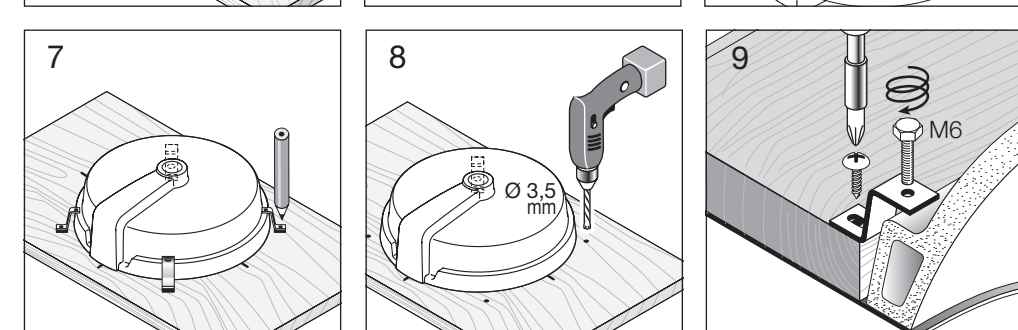

Einbau Holz
Montage bois
Montaggio su piano in legno
Wooden inset