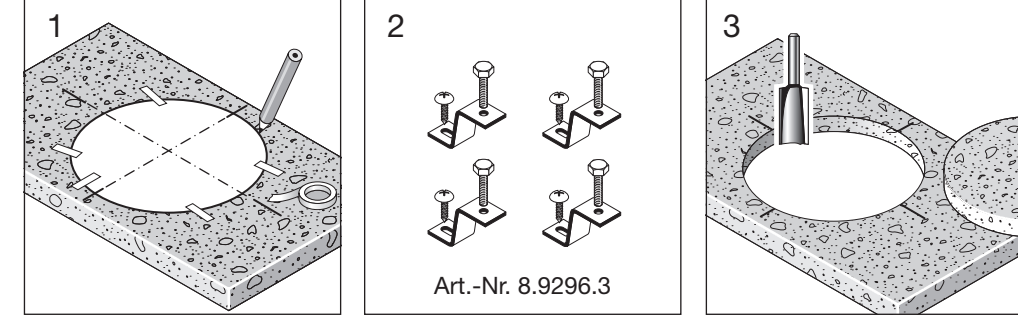

LAUFEN

Living City

8.1343.8/9

Einbau-Waschtisch
Basin à insérer
Lavabo da incasso soprapiano
Drop-in basin
Lavabo empotrable
Inbouwwashtafel
Vestavény umyváci stůl
Įmontuotas praustuvas
Umywalka do zabudowy
Beépített mosdóasztal
Встроенный умывальник
Плот за миене за вграждане

Einbau Holz
Montage bois
Montaggio su piano in legno
Wooden inset

Aussenkontur Keramik
Contour externe céramique
Profilo esterno ceramica
Outer Contour Ceramic
Contorno exterior cerámica
Buitenste omtrek keramiek
Vnější kontura keramiky
Kontúra keramika
Kształt ceramiki
A kerámia külső kontúrja
Формы керамики
Керамична форма