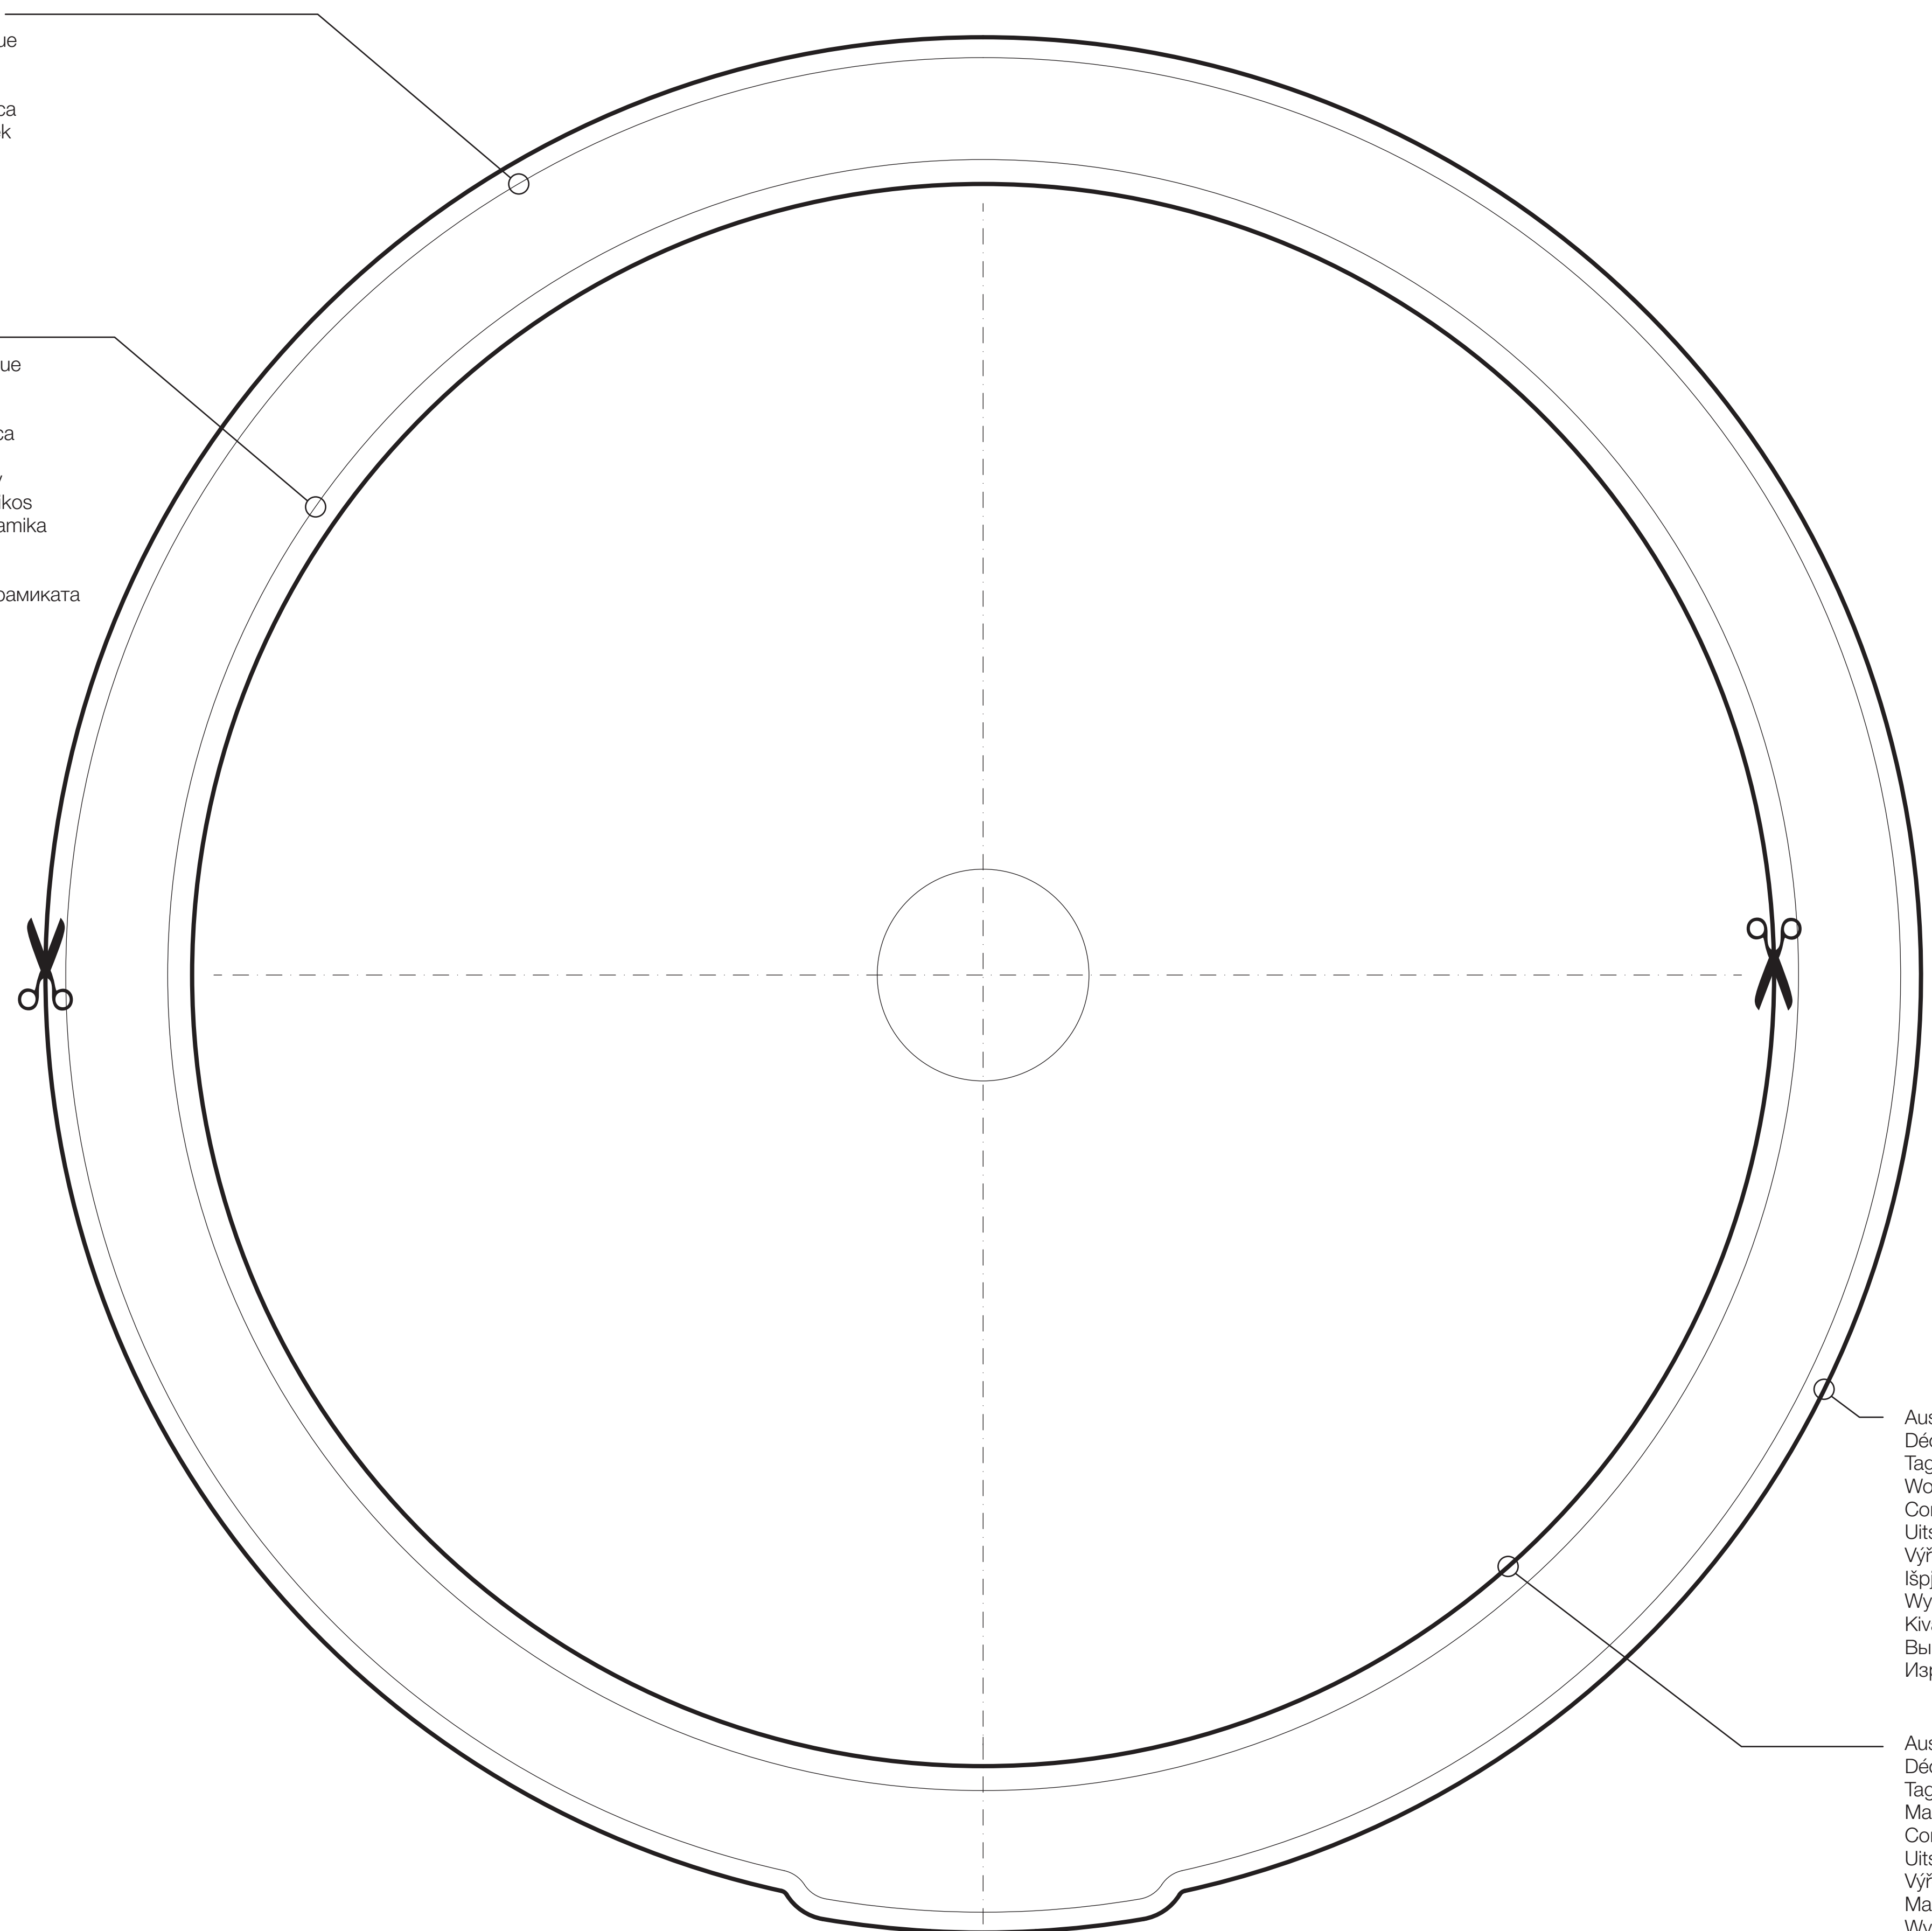

LAUFEN

Living City

8.1343.8/9

Einbau-Waschtisch
Basin à insérer
Lavabo da incasso soprapiano
Drop-in basin
Lavabo empotrable
Inbouwwashtafel
Vestavény umyváci stůl
Įmontuotas praustuvas
Umywalka do zabudowy
Beépített mosdóasztal
Встроенный умывальник
Плот за миене за вграждане

Einbau Holz
Montage bois
Montaggio su piano in legno
Wooden inset

Aussenkontur Keramik
Contour externe céramique
Profilo esterno ceramica
Outer Contour Ceramic
Contorno exterior cerámica
Buitenste omtrek keramiek
Vnější kontura keramiky
Kontúra keramika
Kształt ceramiki
A kerámia külső kontúrja
Формы керамики
Керамична форма

Innenkontur Keramik
Contour intérieur céramique
Profilo interno ceramica
Internal ceramic contour
Contorno interior, cerámica
Inwendig profiel keramiek
Vnitřní kontura z keramiky
Vidaus kontūras iš keramikos
Kontur wewnętrzny – ceramika
Belső kontúr, kerámia
Вырез керамики
Вътрешен контур на керамиката