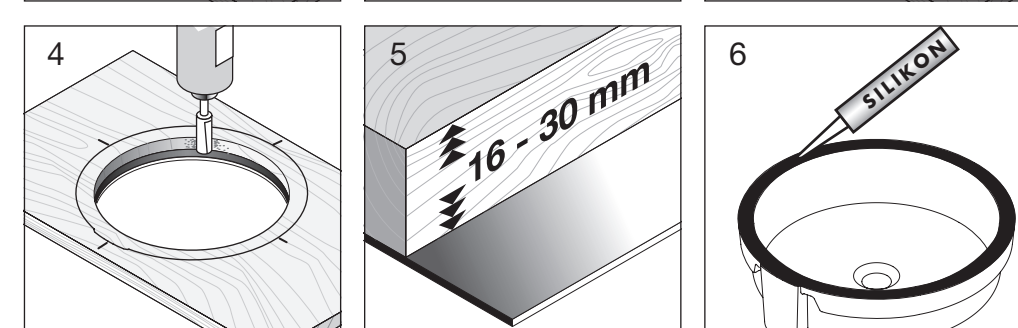

Einbau Holz
Montage bois
Montaggio su piano in legno
Wooden inset