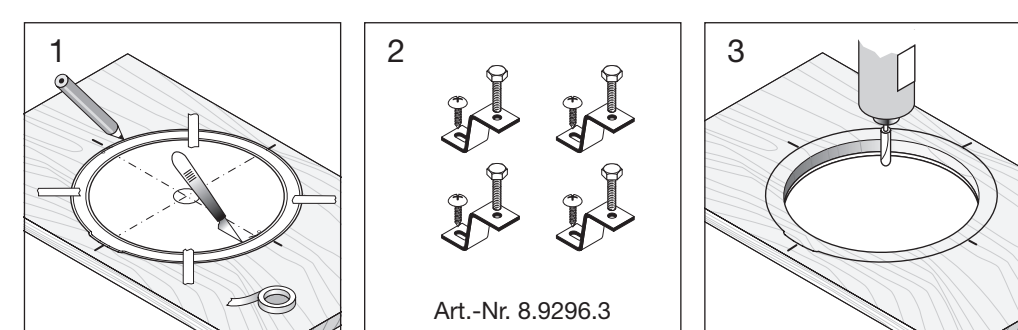

LAUFEN

Living City

8.1343.8/9

Einbau-Waschtisch
Basin à insérer
Lavabo da incasso soprapiano
Drop-in basin
Lavabo empotrable
Inbouwwashtafel
Vestavény umyváci stůl
Įmontuotas praustuvas
Umywalka do zabudowy
Beépített mosdóasztal
Встроенный умывальник
Плот за миене за вграждане

Einbau Holz
Montage bois
Montaggio su piano in legno
Wooden inset

Aussenkontur Keramik
Contour externe céramique
Profilo esterno ceramica
Outer Contour Ceramic
Contorno exterior cerámica
Buitenste omtrek keramiek
Vnější kontura keramiky
Kontúra keramika
Kształt ceramiki
A kerámia külső kontúrja
Формы керамики
Керамична форма