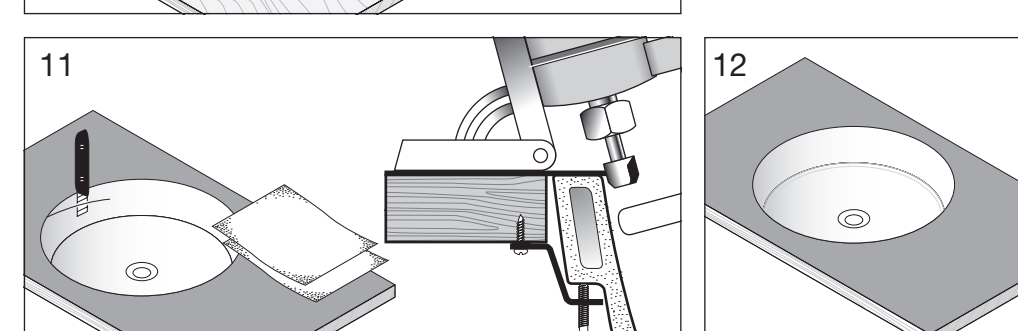

Einbau Holz
Montage bois
Montaggio su piano in legno
Wooden inset