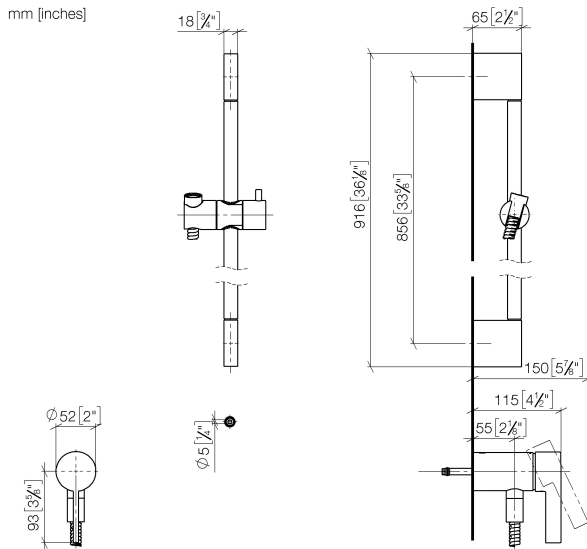

Душ - Deque

Однорычажный смеситель для скрытого монтажа с встроенным патрубком для
 Артикульный номер: 36 110 970-08

- металлический душевой шланг 1750 мм со встроенной защитой от перекручивания
- настенная штанга со скользящим элементом
- Диаметр трубы 18 мм
- Группа смесителей согл. DIN 4109: 1
- В данное изделие ручной душ не входит!
- Защищён от обратного потока.

платина

Для данного артикула требуются комплектующие.

размерный чертеж

Все величины в мм / дюймах = мм x 0,0394