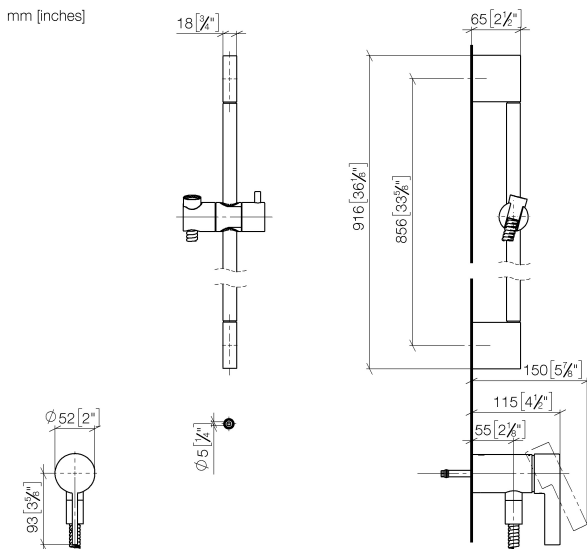

Душ - Deque

Однорычажный смеситель для скрытого монтажа с встроенным патрубком для
 Артикульный номер: 36 110 970-08

- металлический душевой шланг 1750 мм со встроенной защитой от перекручивания
- настенная штанга со скользящим элементом
- Диаметр трубы 18 мм
- Группа смесителей согл. DIN 4109: 1
- В данное изделие ручной душ не входит!
- Защищён от обратного потока.

платина

Для данного артикула требуются комплектующие.

размерный чертёж

Все величины в мм / дюймах = мм x 0,0394

Душ - Deque

Однорычажный смеситель для скрытого монтажа с встроенным патрубком для

Артикульный номер: 36 110 970-08

Душ - Deque

Однорычажный смеситель для скрытого монтажа с встроенным патрубком для
Артикулльный номер: 36 110 970-08

Другие варианты поверхностей

хром
36 110 970-00

платина матовая
36 110 970-06

латунь сатинированная
36 110 970-28

чёрный матовый
36 110 970-33

Dark Platinum matt
36 110 970-99

Другие поверхности по запросу (x-tra Service)

Душ - Deque

Однорычажный смеситель для скрытого монтажа с встроенным патрубком для
 Артикульный номер: 36 110 970-08