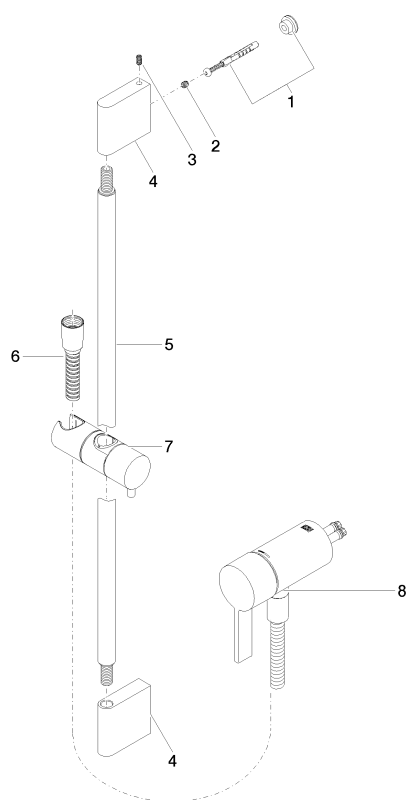

Душ - Deque

Однорычажный смеситель для скрытого монтажа с встроенным патрубком для

Артикульный номер: 36 110 970-08

Спецификация запасных частей

№	Артикульный №	Наименование	Расходуемое кол-во
1	05 17 20 801 00 90	Набор для крепления 150 x 150 x 1 мм -	1
2	09 31 11 049 90	Крепление M6 x 6 мм -	2
3	04 31 11 113 00 90	Крепление M5 x 12 мм -	2
4	08 17 97 054-08		2
5	90 28 22 597 00-08		1
6	28 322 970-08	Металлический шланг для душа 1/2" x 3/8" x 1750 мм - платина	1
7	12 580 970-08	Скользкий элемент - платина	1
9	36 050 970-08	Однорычажный смеситель для скрытого монтажа с встроенным патрубком для подсоединения душевой насадки - платина	1