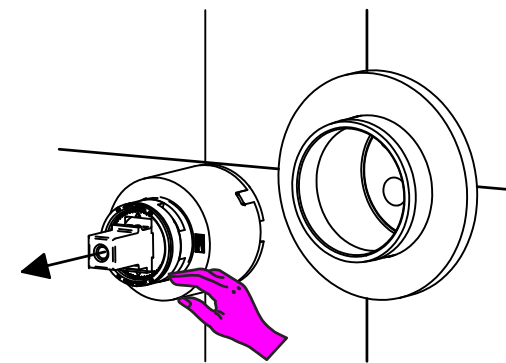

Per qualsiasi richiesta di informazioni, preghiamo contattare l'Ufficio Tecnico presso: info@bellostarubinetterie.com

B For any technical inquiries, please contact the Technical Office at: info@bellostarubinetterie.com C