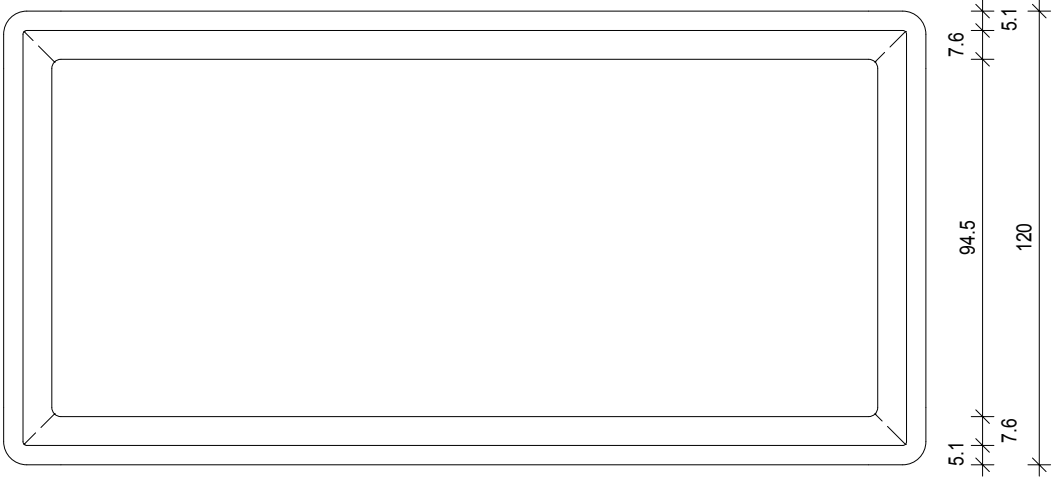

DW 345

Schale

Tray

M 1 : 2

24,5 . 12 . 2,5
cm

Chrom
Chrome

Gold
Gold

Weiss matt
White matt

Seitenansicht
Side view