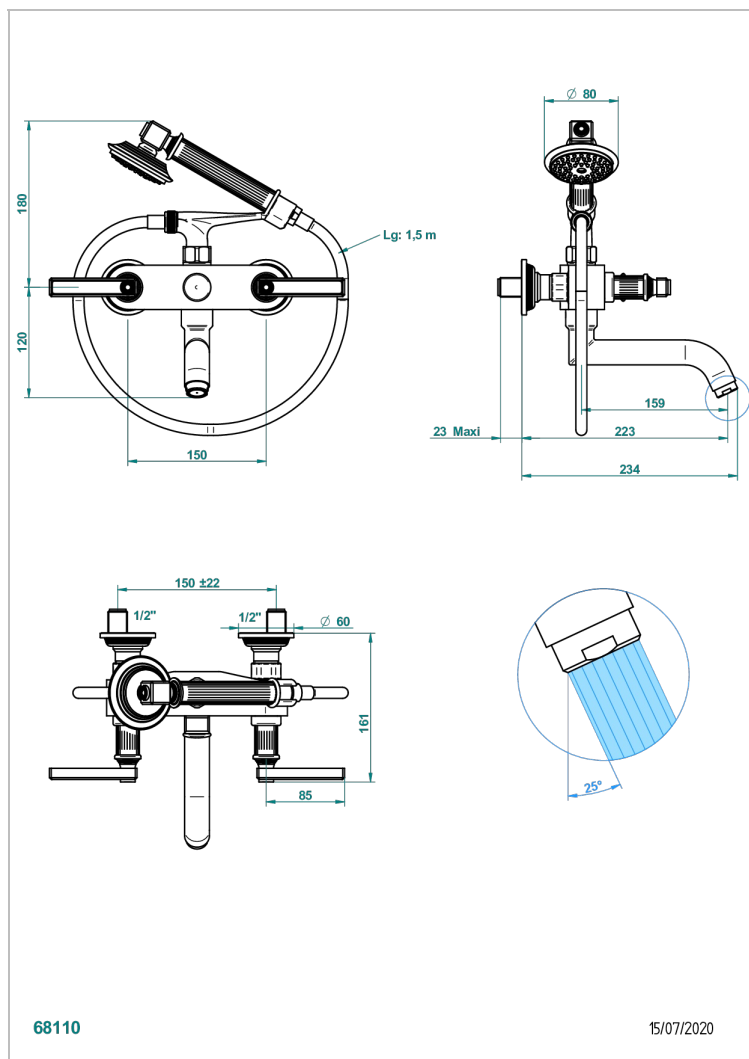

GRAND CENTRAL С МЕТАЛЛИЧЕСКИМИ РУЧКАМИ-РУКОЯТКАМИ

THG[®]
PARIS

U9L-13B

Смеситель для ванны настенный на 2 отверстия с ручным душем и шлангом - 150 мм между центрами

68110

15/07/2020

ХАРАКТЕРИСТИКИ

- Grand central с металлическими ручками-рукоятками
- Смеситель для ванны настенный на 2 отверстия с ручным душем и шлангом - 150 мм между центрами