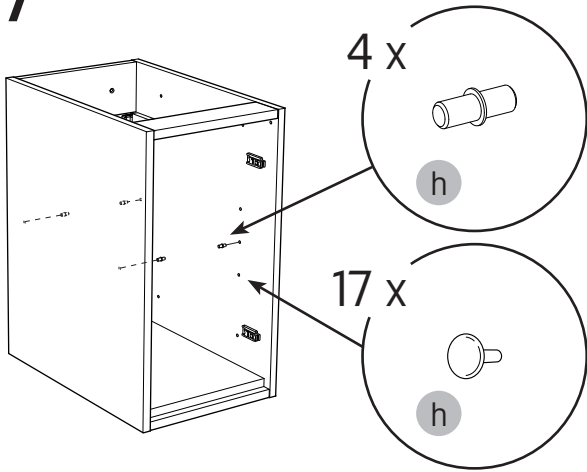

7

8

9

i

- **(SE)** Äkta läder – kräver lädervård och underhåll
- **(NO)** Ekte skinn – krever vedlikehold
- **(FI)** Aitoa nahkaa – vatii nahkan hoitoa ja ylläpitoa
- **(DK)** Ægte læder – kræver vedligeholdelse
- **(GB)** Genuine leather – requires care and maintenance

i