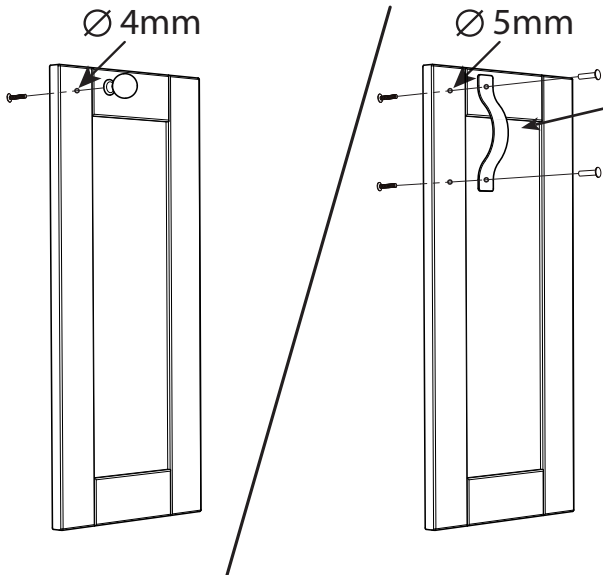

7

8

9

i

- **(SE)** Äkta läder – kräver lädervård och underhåll
- **(NO)** Ekte skinn – krever vedlikehold
- **(FI)** Aitoa nahkaa – vatii nahkan hoitoa ja ylläpitoa
- **(DK)** Ægte læder – kræver vedligeholdelse
- **(GB)** Genuine leather – requires care and maintenance

i