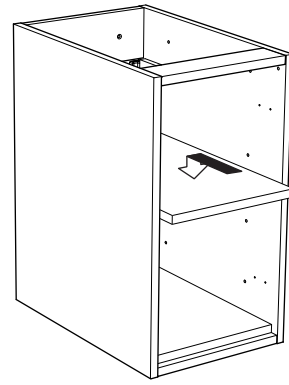

7

8

9

i

- **(SE)** Äkta läder – kräver lädervård och underhåll
- **(NO)** Ekte skinn – krever vedlikehold
- **(FI)** Aitoa nahkaa – vatii nahkan hoitoa ja ylläpitoa
- **(DK)** Ægte læder – kræver vedligeholdelse
- **(GB)** Genuine leather – requires care and maintenance

i