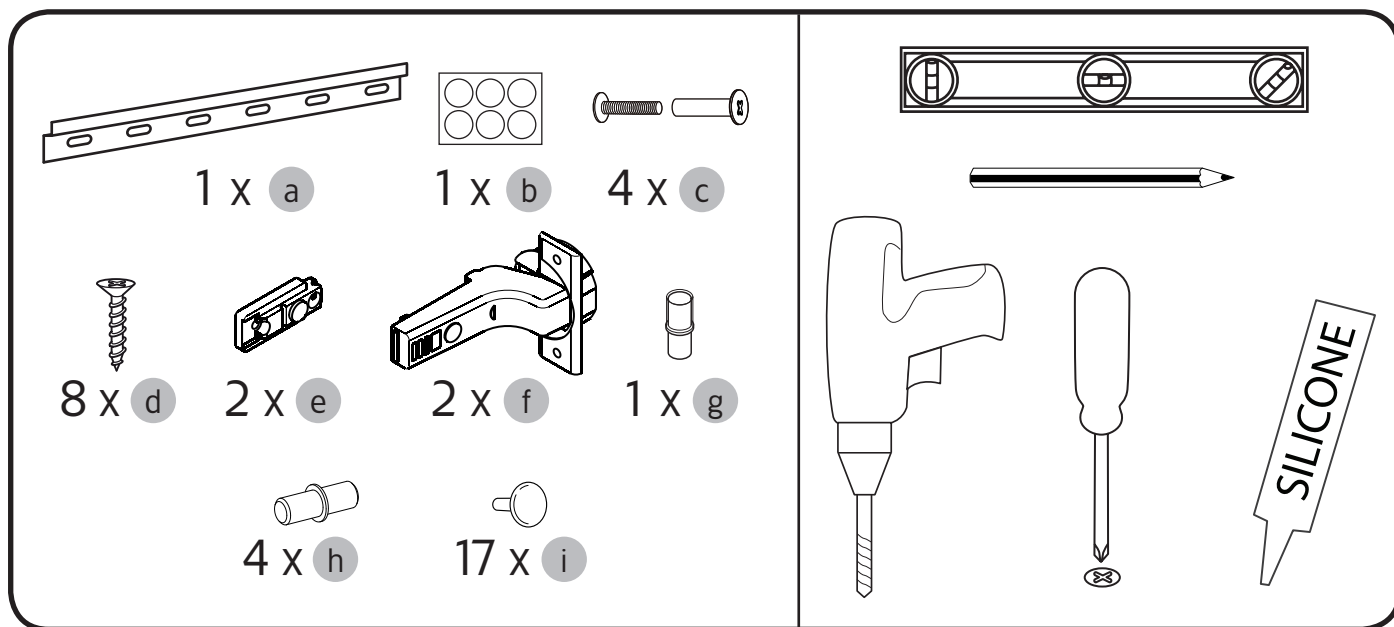

Hafa® Eden

	Hafa Svarvaregatan 5, Box 525 SE-301 80 Halmstad SWEDEN	Garanti/Warranty. Service, reservdelar/spare parts Sweden: Tel: +46 (0)35 15 44 75 Norway: Tel: +47 (0)69 31 02 30 Finland: Puh: +358 (0)9 61500940	www.hafa.se www.hafa.dk www.hafabad.no www.hafa.se www.hafabathroom.ru www.hafa.eu	E-mail: service@hafa.se service@hafabad.no