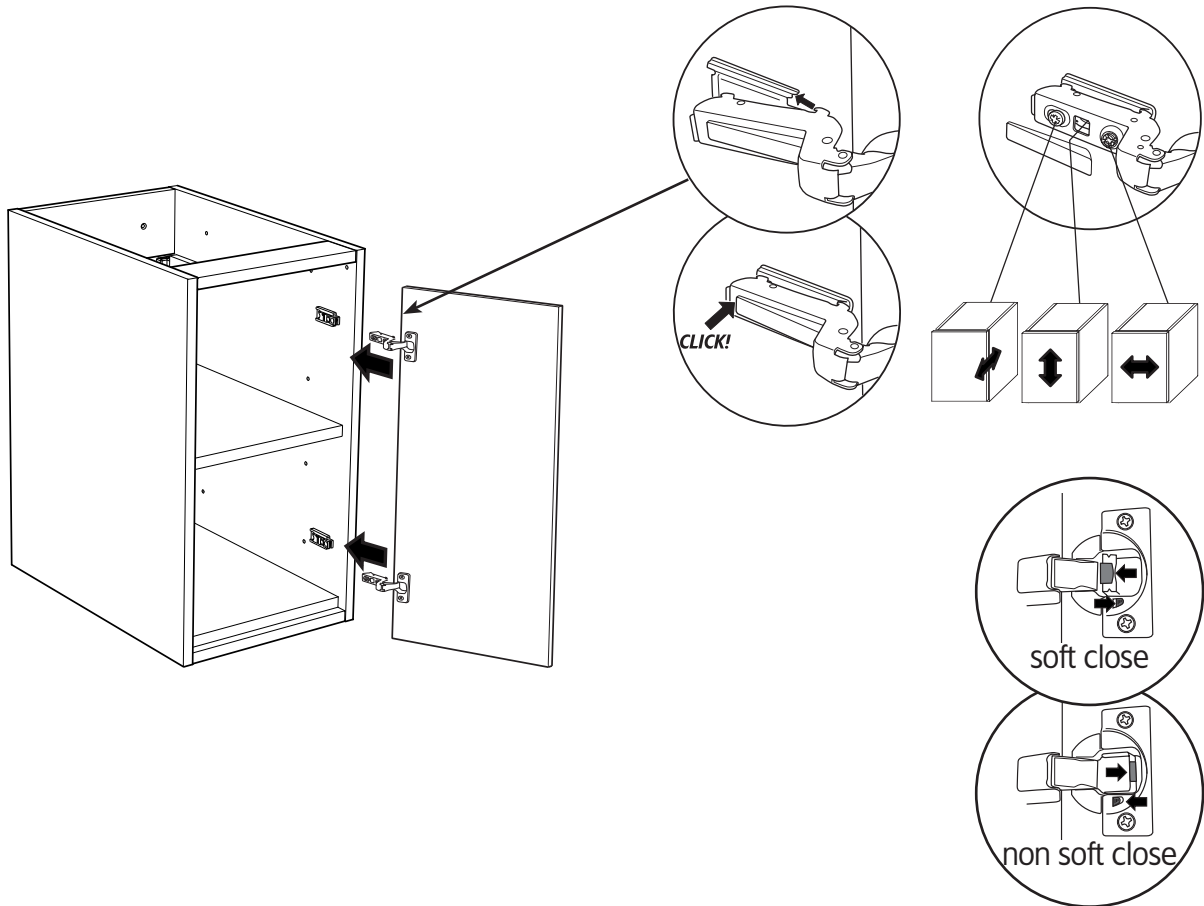

i

alt.

**SE**

Vid montering på regelvägg på ett avstånd av 1 m från badkar eller dusch måste väggen alltid förstärkas. Alla skruvfästningar skall ske i massiv konstruktion, t.ex. betong, i reglar eller särskild konstruktionsdetalj. Skruvfästning får inte göras enbart i golv-, eller väggskiva. Krav på tätning gäller både i våtzone 1 och 2. Material för tätning ska fästa mot underlaget och vara vattenbeständigt, mögelresistent och åldersbeständigt.

**GB**

Below are Swedish recommendations:  
When installing on a stud wall at a distance of 1 m from a bath or shower, the wall must always be strengthened. All screws must be fixed to solid structures, such as concrete, studs or special structural components. Screws must not be fixed to flooring or wall sheets alone. Requirements for sealing apply in wet zones 1 and 2. Sealing materials must be fixed to the underlying layer and must be waterproof, mould-resistant and age-resistant.