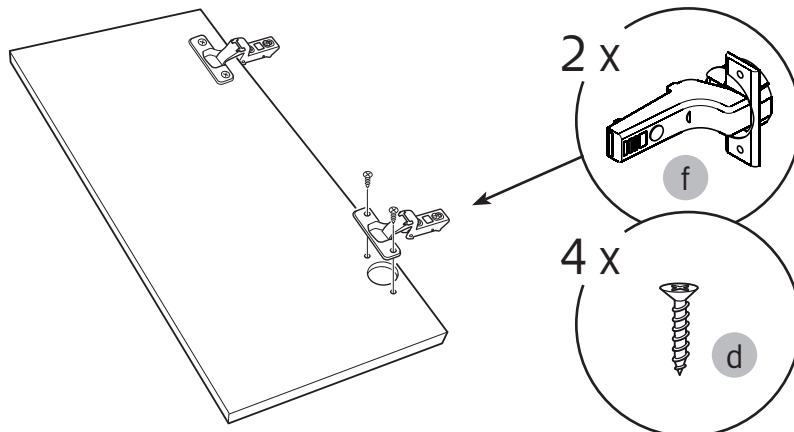

i

alt.

**SE**

Vid montering på regelvägg på ett avstånd av 1 m från badkar eller dusch måste väggen alltid förstärkas. Alla skruvfästningar skall ske i massiv konstruktion, t.ex. betong, i reglar eller särskild konstruktionsdetalj. Skruvfästning får inte göras enbart i golv-, eller väggskiva. Krav på tätning gäller både i våtzone 1 och 2. Material för tätning ska fästa mot underlaget och vara vattenbeständigt, mögelresistent och åldersbeständigt.