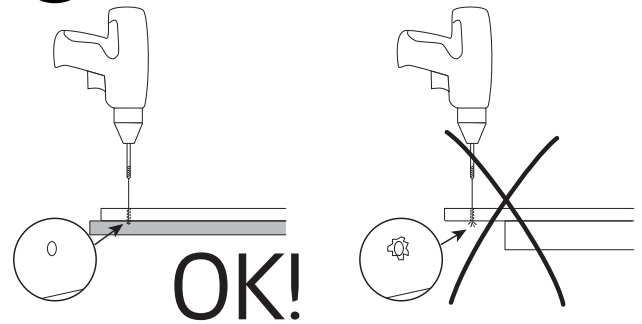

i

alt.

**SE**

Vid montering på regelvägg på ett avstånd av 1 m från badkar eller dusch måste väggen alltid förstärkas. Alla skruvfästningar skall ske i massiv konstruktion, t.ex. betong, i reglar eller särskild konstruktionsdetalj. Skruvfästning får inte göras enbart i golv-, eller väggskiva. Krav på tätning gäller både i våtzone 1 och 2. Material för tätning ska fästa mot underlaget och vara vattenbeständigt, mögelresistent och åldersbeständigt.