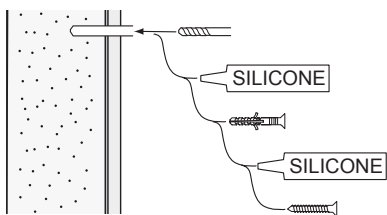

i

alt.

**SE**

Vid montering på regelvägg på ett avstånd av 1 m från badkar eller dusch måste väggen alltid förstärkas. Alla skruvfästningar skall ske i massiv konstruktion, t.ex. betong, i reglar eller särskild konstruktionsdetalj. Skruvfästning får inte göras enbart i golv-, eller väggskiva. Krav på tätning gäller både i våtzone 1 och 2. Material för tätning ska fästa mot underlaget och vara vattenbeständigt, mögelresistent och åldersbeständigt.

**GB**

Below are Swedish recommendations:  
When installing on a stud wall at a distance of 1 m from a bath or shower, the wall must always be strengthened. All screws must be fixed to solid structures, such as concrete, studs or special structural components. Screws must not be fixed to flooring or wall sheets alone. Requirements for sealing apply in wet zones 1 and 2. Sealing materials must be fixed to the underlying layer and must be waterproof, mould-resistant and age-resistant.