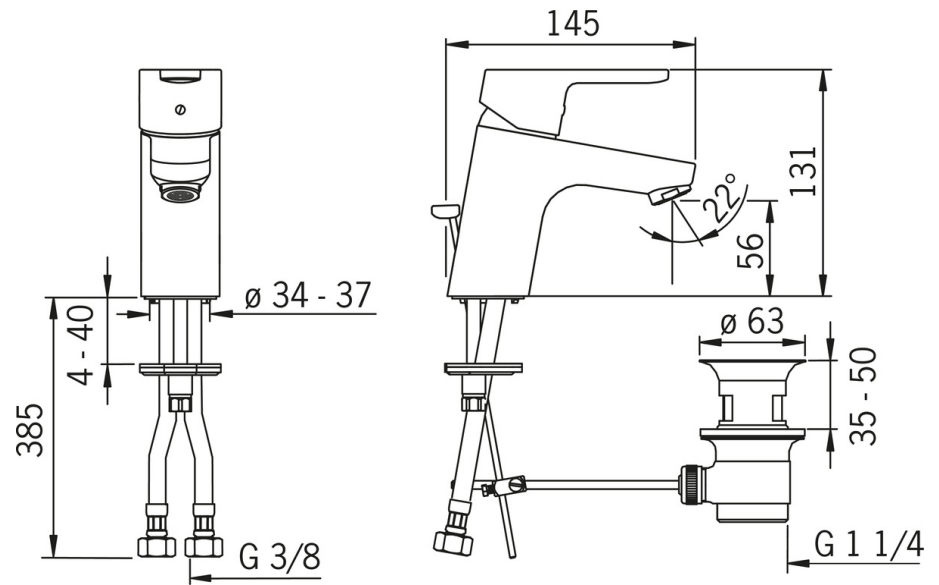

Запасные части

SP2900F

	Название	Код
01	Рычаг	601966V
02	Защитная чашечка	601967V
03	Ограничитель температуры	601973V
04	Зажимная гайка, M40x1, SW30	601968V
05	Картридж, комплект	601969V
06	Крепежный винт, M8x1, L=140	601970V
07	Донная прокладка	601971V
08	Комплект крепежных частей	601972V
09	Аэратор, M24x1, 6 l/min	601974V
10	Шарнир смесителя для биде	601976V