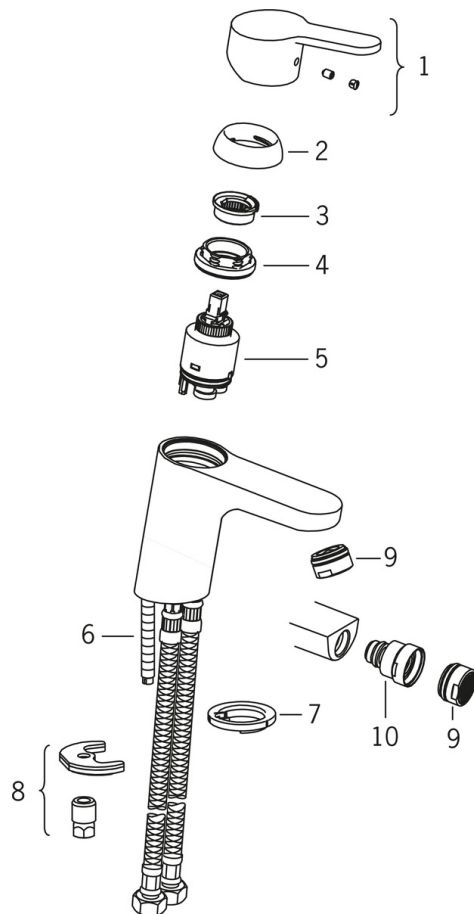

Запасные части

SP2900F

	Название	Код
01	Рычаг	601966V
02	Защитная чашечка	601967V
03	Ограничитель температуры	601973V
04	Зажимная гайка, M40x1, SW30	601968V
05	Картридж, комплект	601969V
06	Крепежный винт, M8x1, L=140	601970V
07	Донная прокладка	601971V
08	Комплект крепежных частей	601972V
09	Аэратор, M24x1, 6 l/min	601974V
10	Шарнир смесителя для биде	601976V