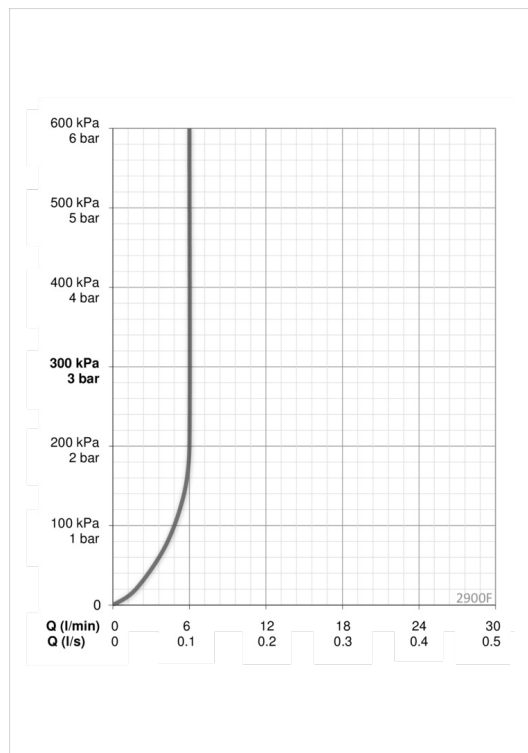

EAN: 6414150073441
static.oras.com/2900F

Смеситель для умывальника с рычажным донным клапаном.
Металлическая рукоятка.

F= с гибкой подводкой.

- Washbasin
- Однорычажный
- Монтаж на поверхность
- Хром
- Фиксированный излив
- Каскадный
- Однорычажный смеситель, Рукоятка с маркировкой X+Г воды
- Рычажный донный клапан
- Ограничитель температуры
- ϕ 35-мм керамический картридж для управления расходом и температурой воды
- Гибкая подводка
- Система быстрого монтажа

ТЕХНИЧЕСКИЕ ДАННЫЕ

Параметры расхода воды

Расход воды (300 кПа) (с ограничителем потока) **0.1 l/s**

Технические характеристики

Подключение горячей воды **max. +80°C**
Рабочее давление **100 - 1000 kPa**
Длина/расстояние **107 mm**

Regulations

Стандарт EN **EN 817**
Уровень шума **I (ISO 3822)**