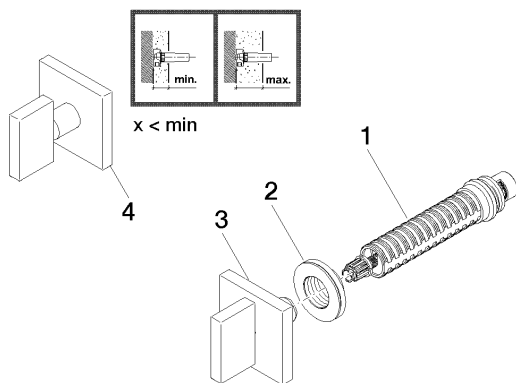

Спецификация запасных частей

№	Артикульный №	Наименование	Расходуемое кол-во
1	90 90 03 127 00 90	Деталь верха запирание вправо 3/4"	1
2	09 21 02 108 90	гильза Ø 43,1 x 13 мм	1
3	90 20 78 002 02-08	Ручка 60 x 60 x 75 мм - платина	1
4	04 20 78 002 01-08	Ручка 60 x 60 x 55 мм - платина	1